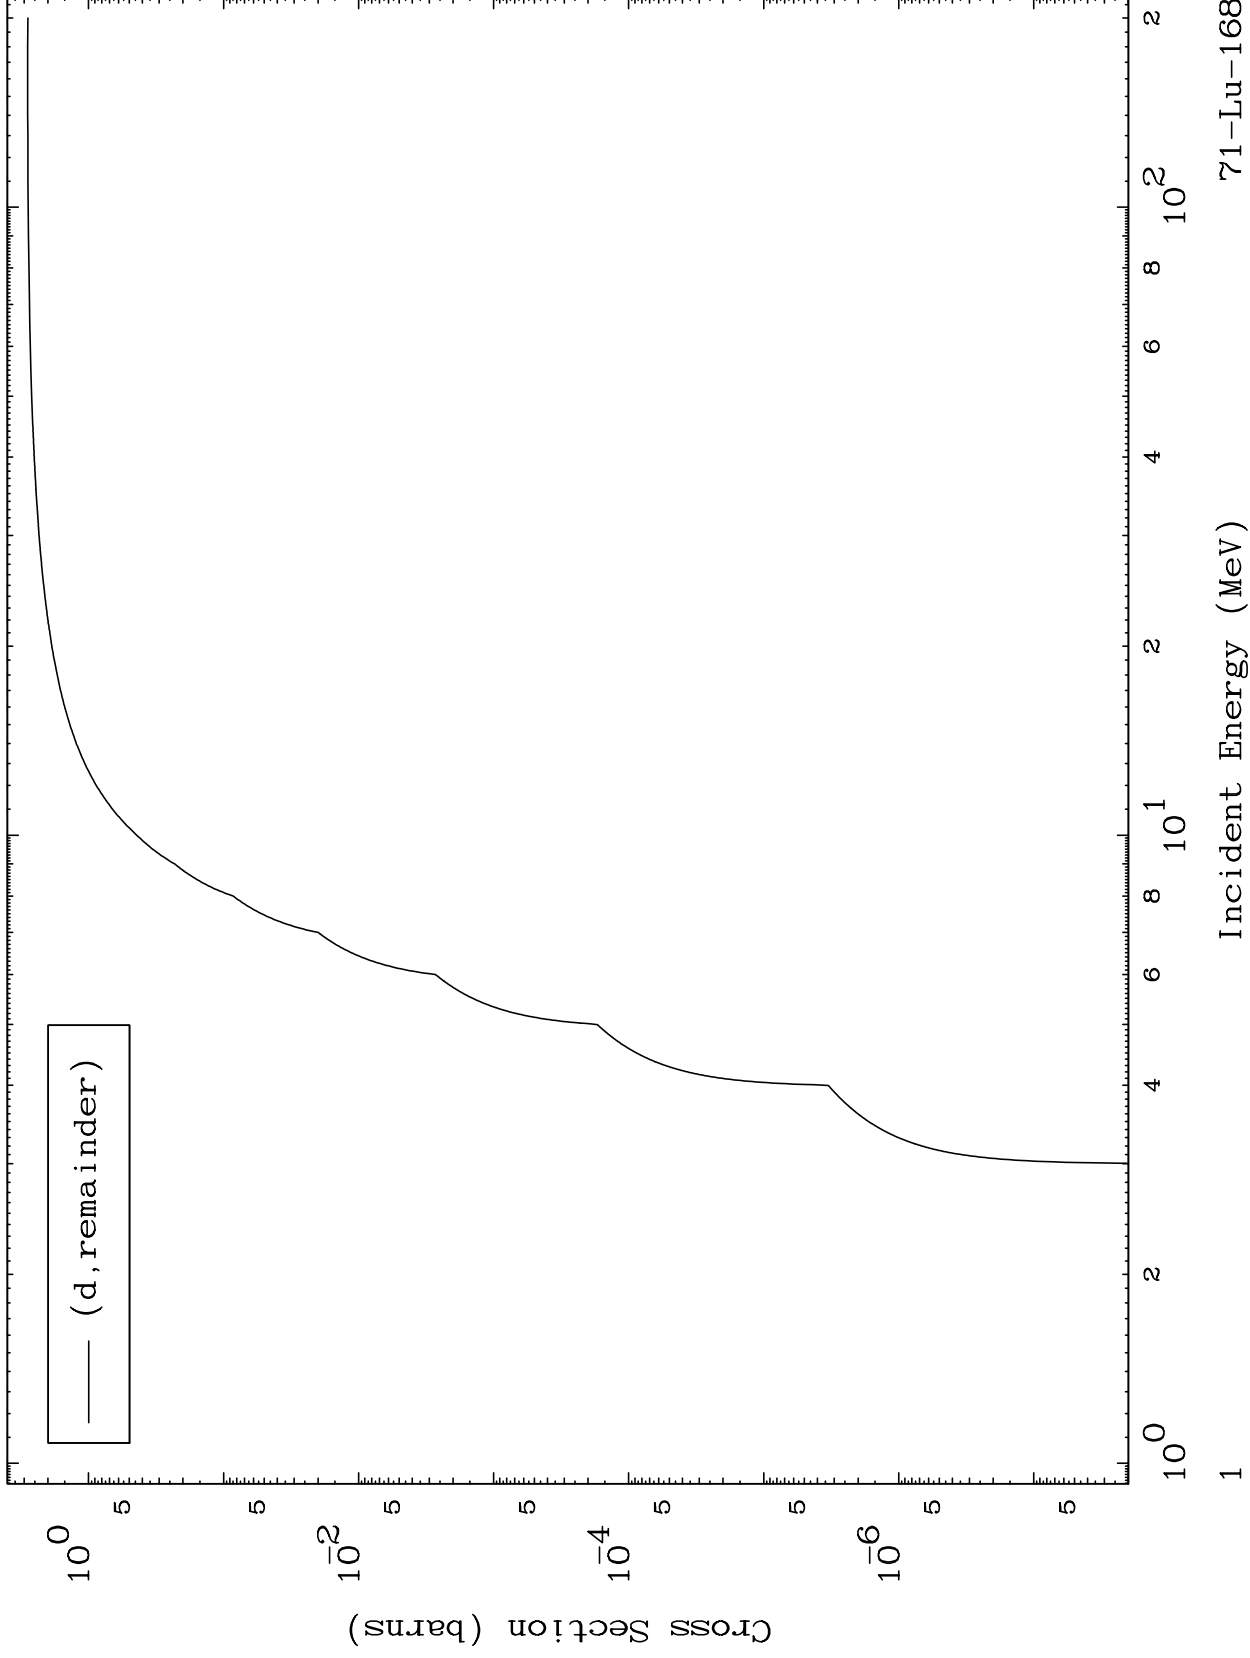

Press Mouse Button to Start

MAT 7104

Deuteron Major
0 Kelvin Cross Sections

71-Lu-168

Incident Energy (MeV)

71-Lu-168