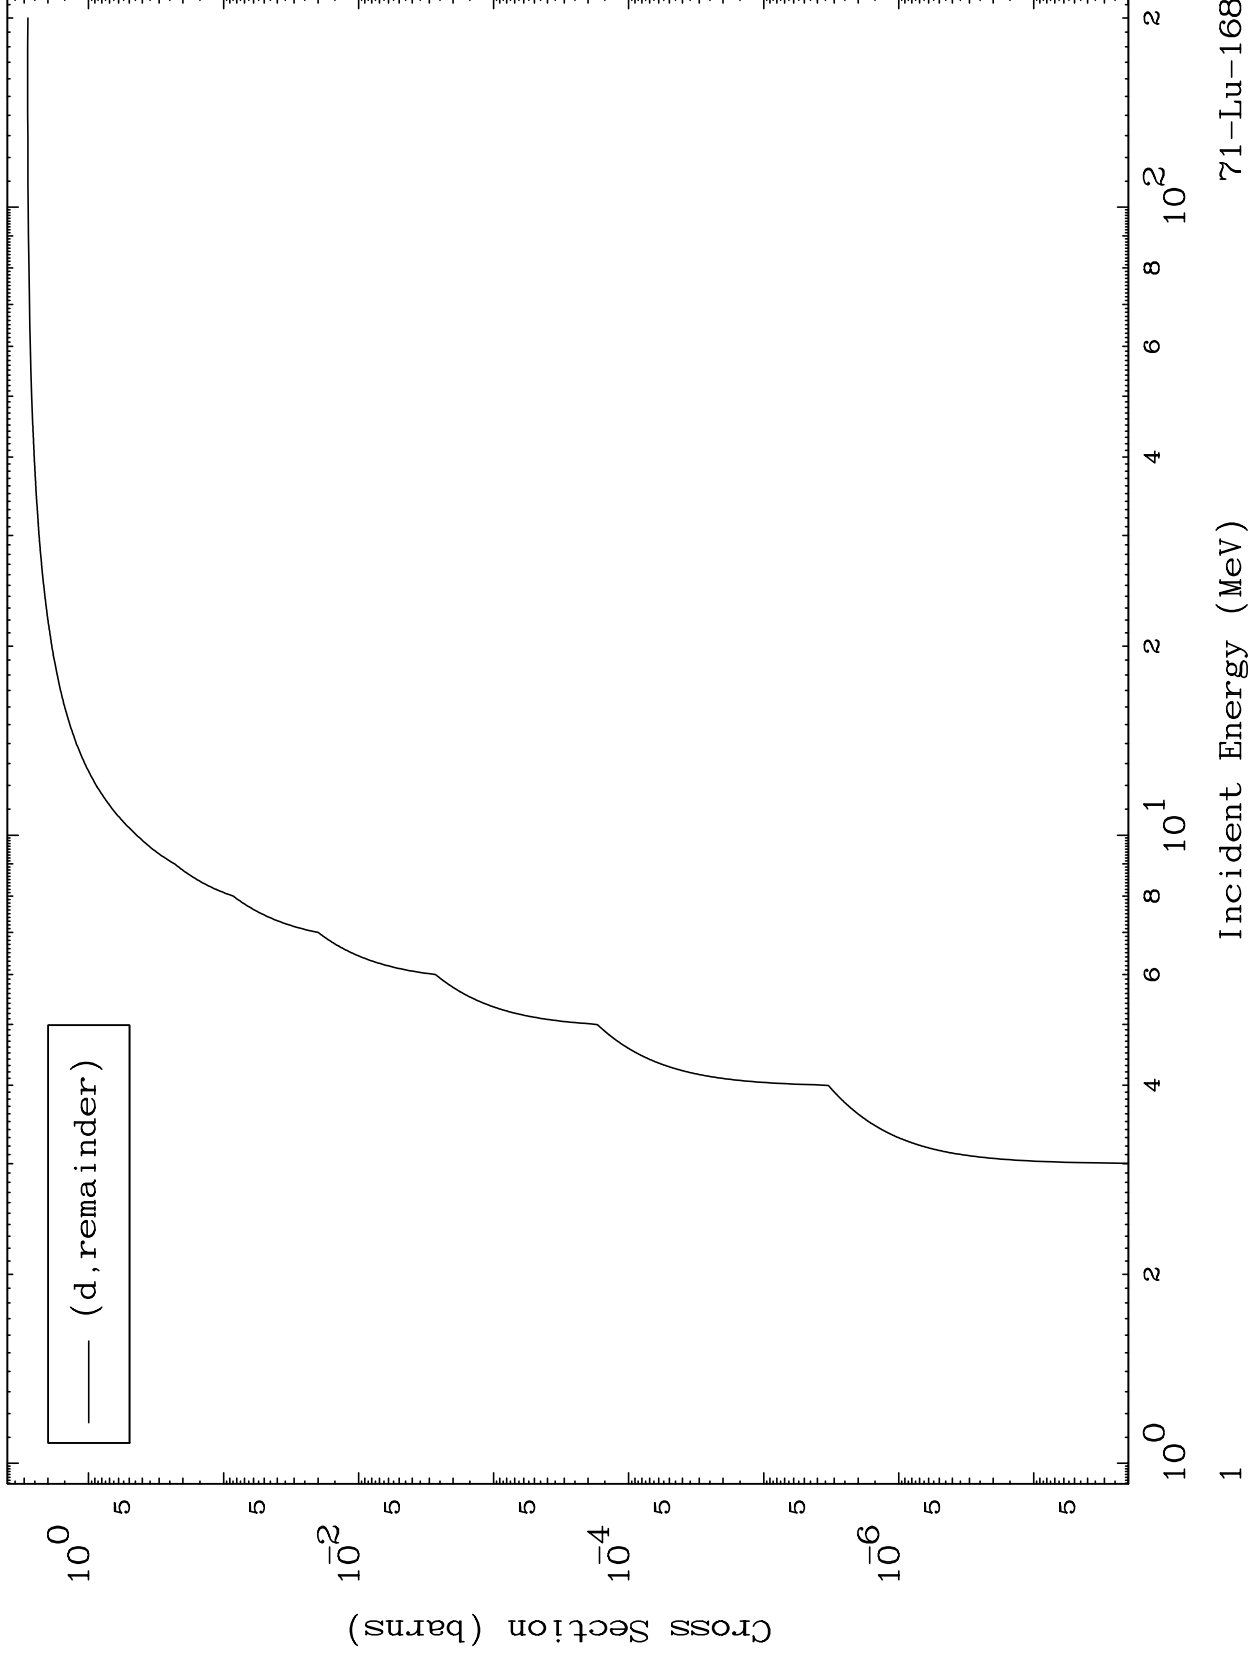

Press Mouse Button to Start

MAT 7105

Deuteron Major
0 Kelvin Cross Sections

71-Lu-168

Incident Energy (MeV)

71-Lu-168