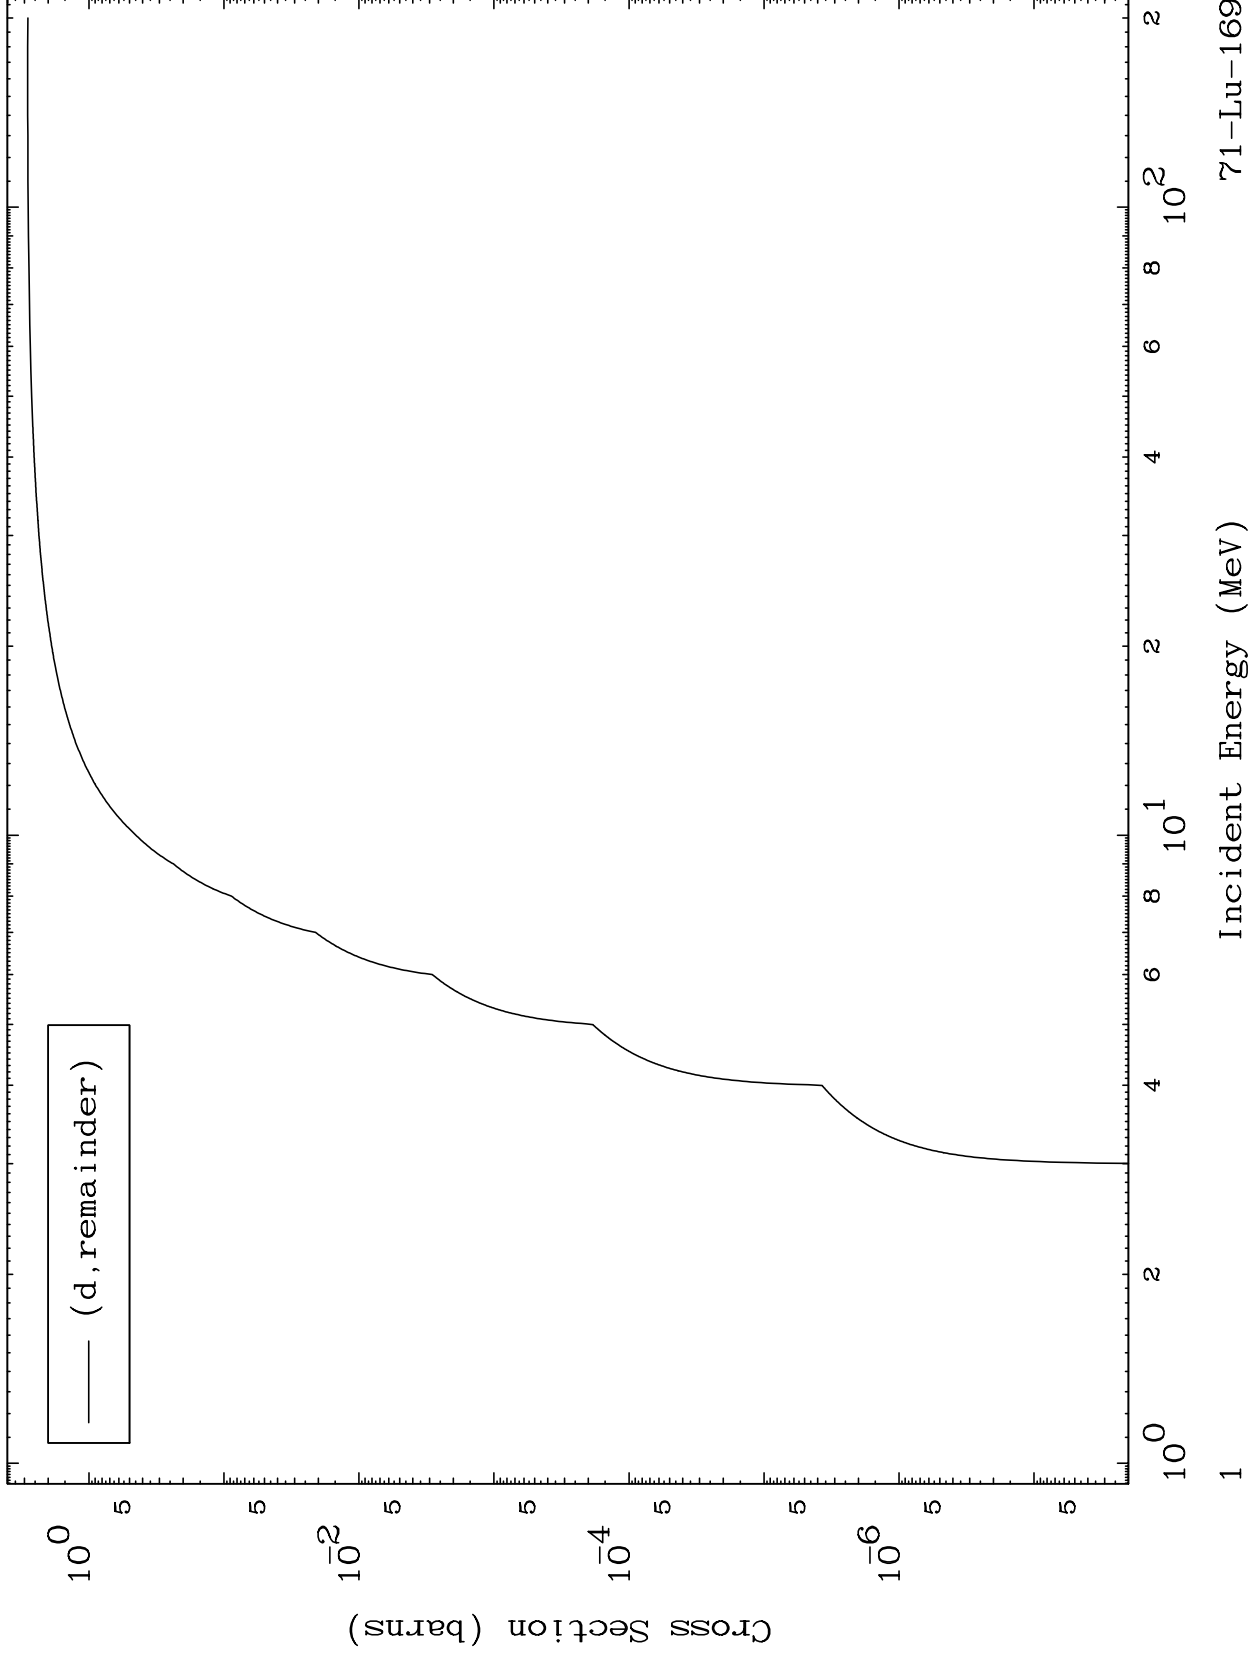

Press Mouse Button to Start

MAT 7108

Deuteron Major
0 Kelvin Cross Sections

71-Lu-169

Incident Energy (MeV)

71-Lu-169