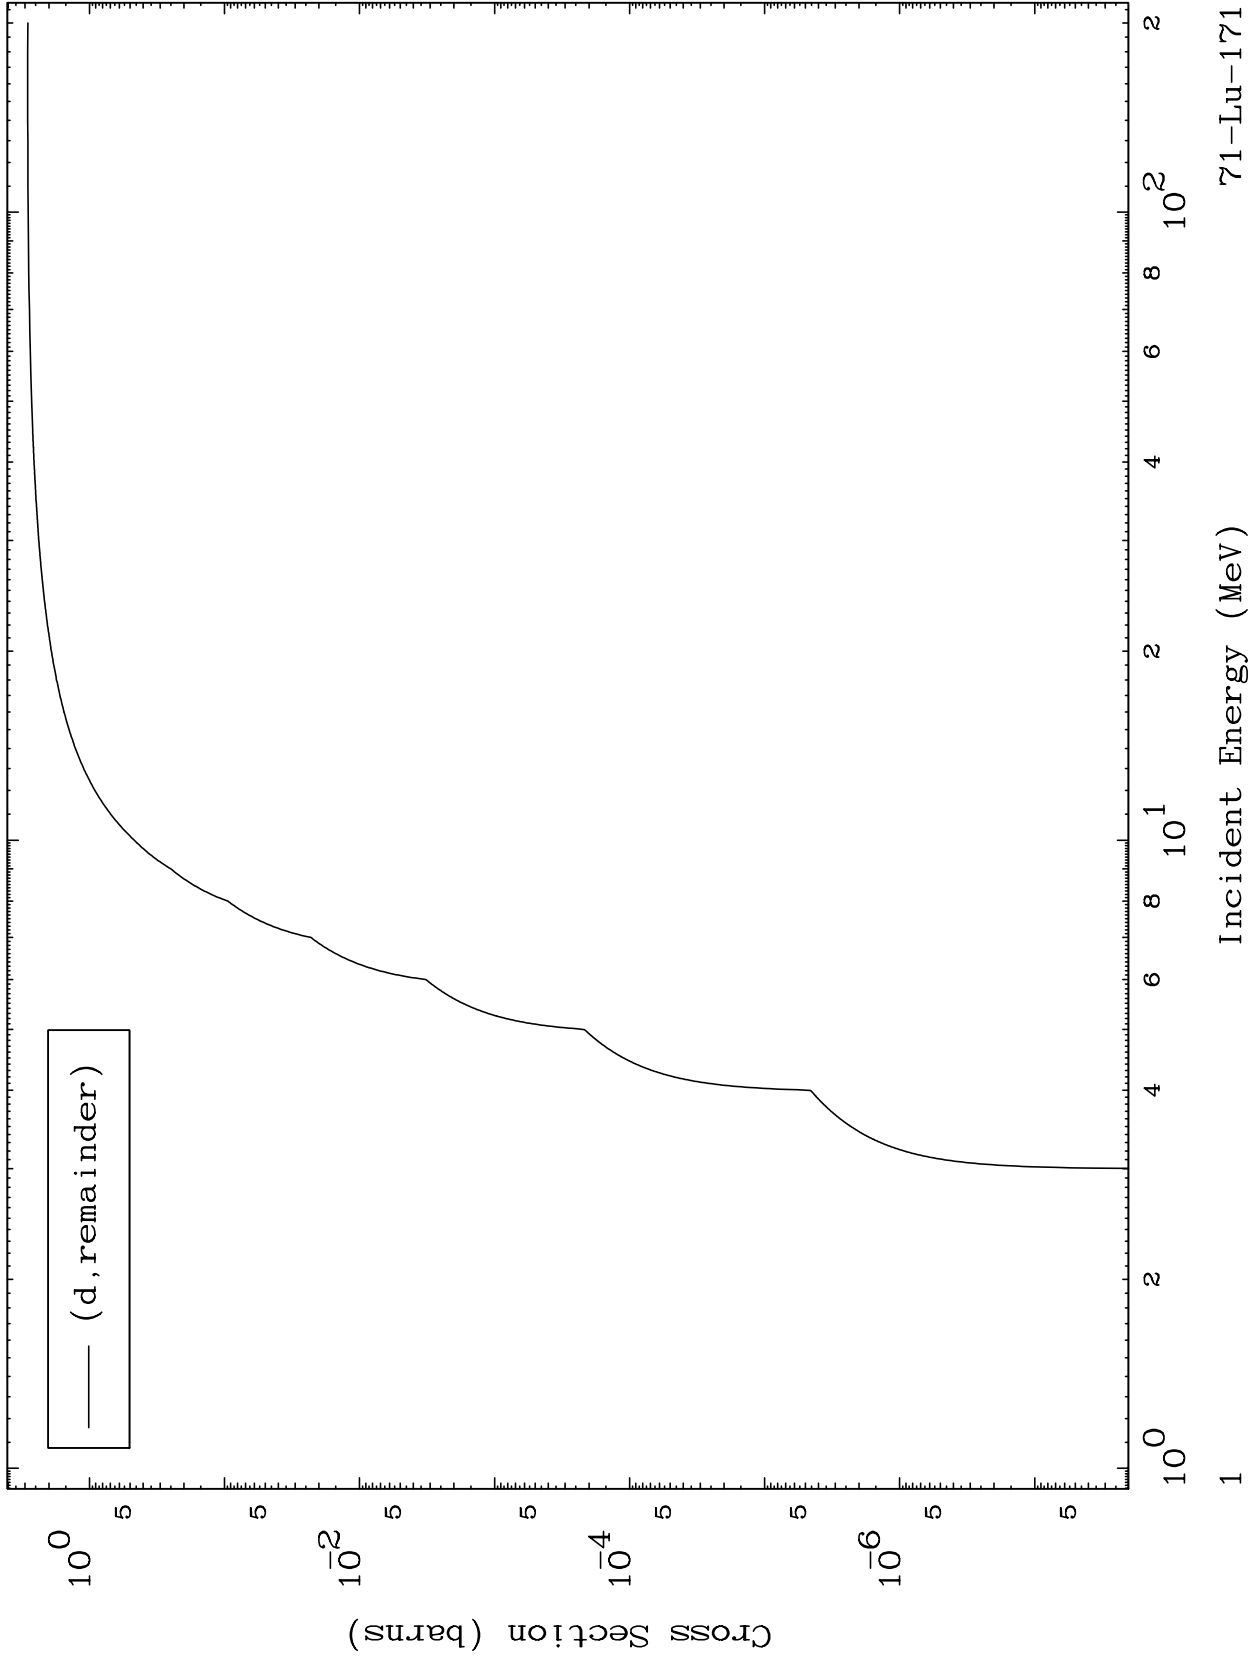

Press Mouse Button to Start

MAT 7113

Deuteron Major
0 Kelvin Cross Sections

71-Lu-171

Incident Energy (MeV)

71-Lu-171