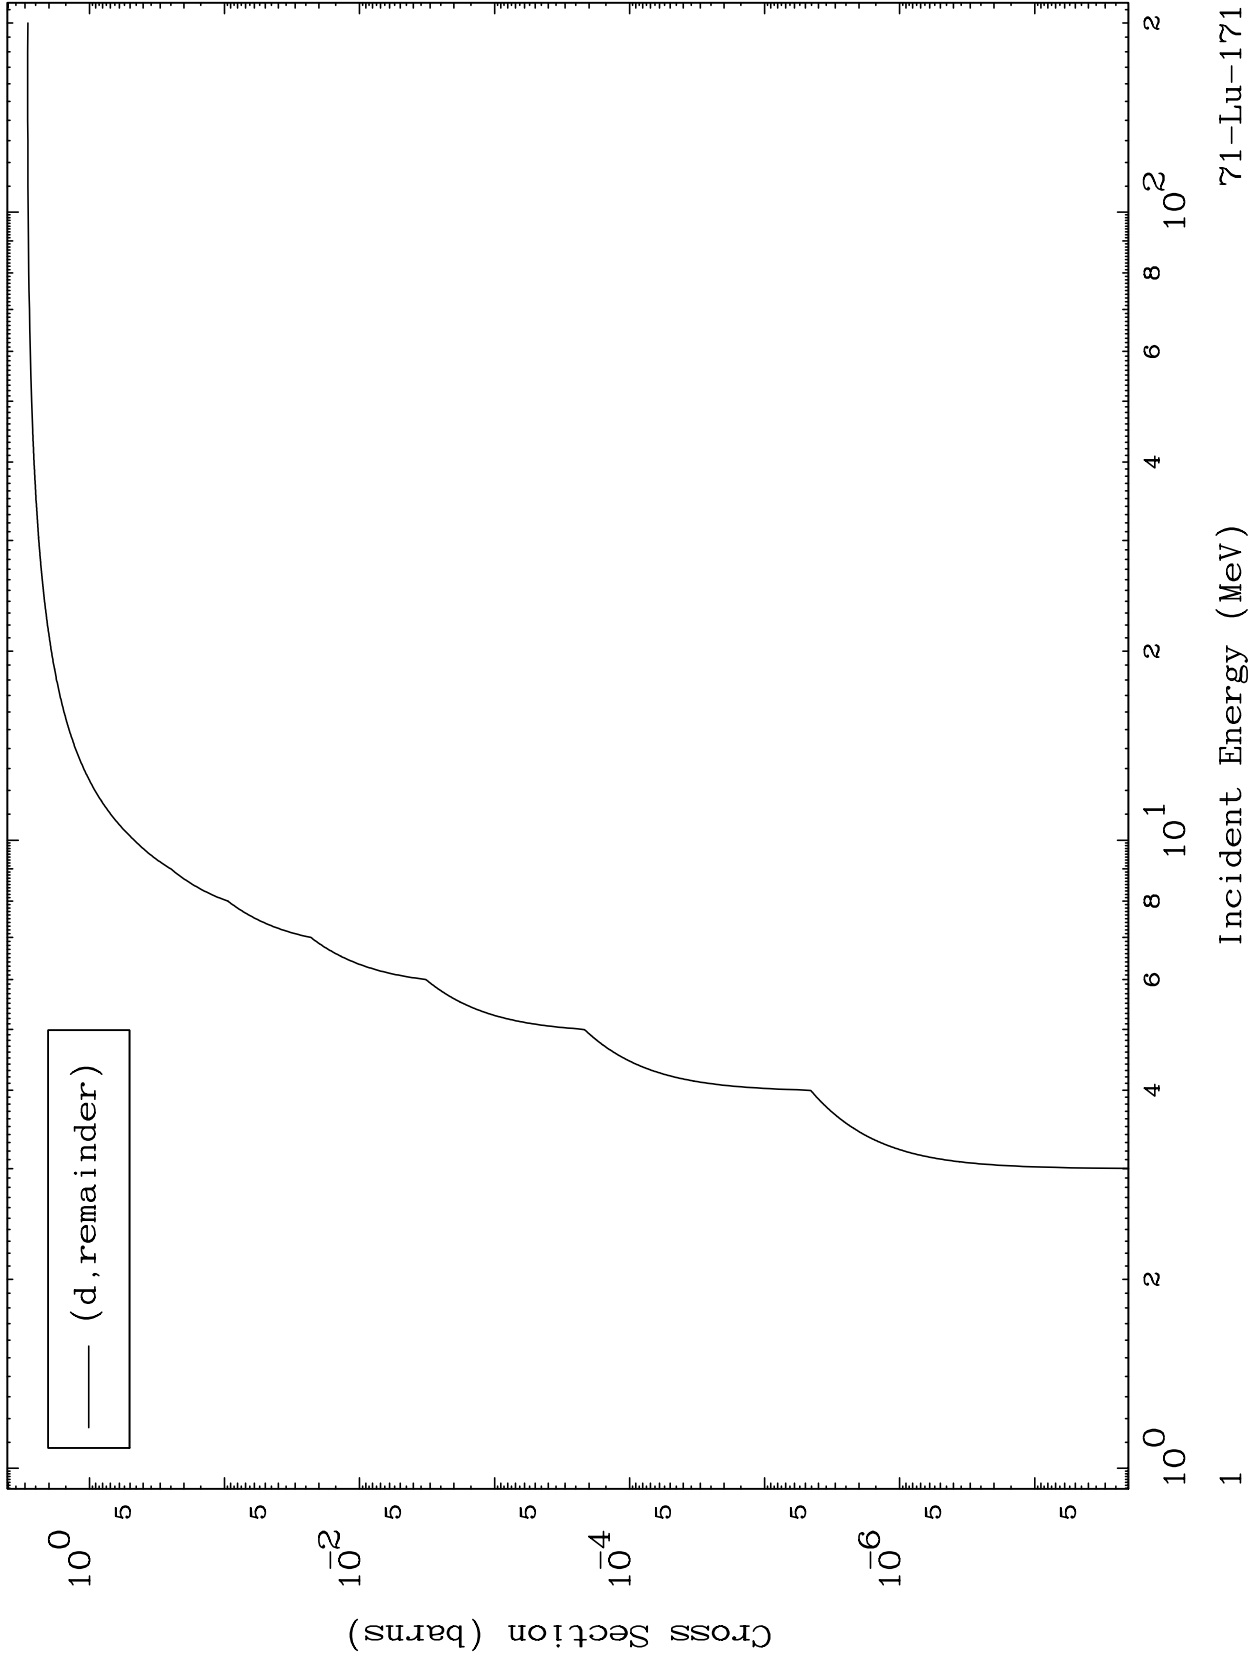

Press Mouse Button to Start

MAT 7114

Deuteron Major  
0 Kelvin Cross Sections

71-Lu-171

Incident Energy (MeV)

71-Lu-171