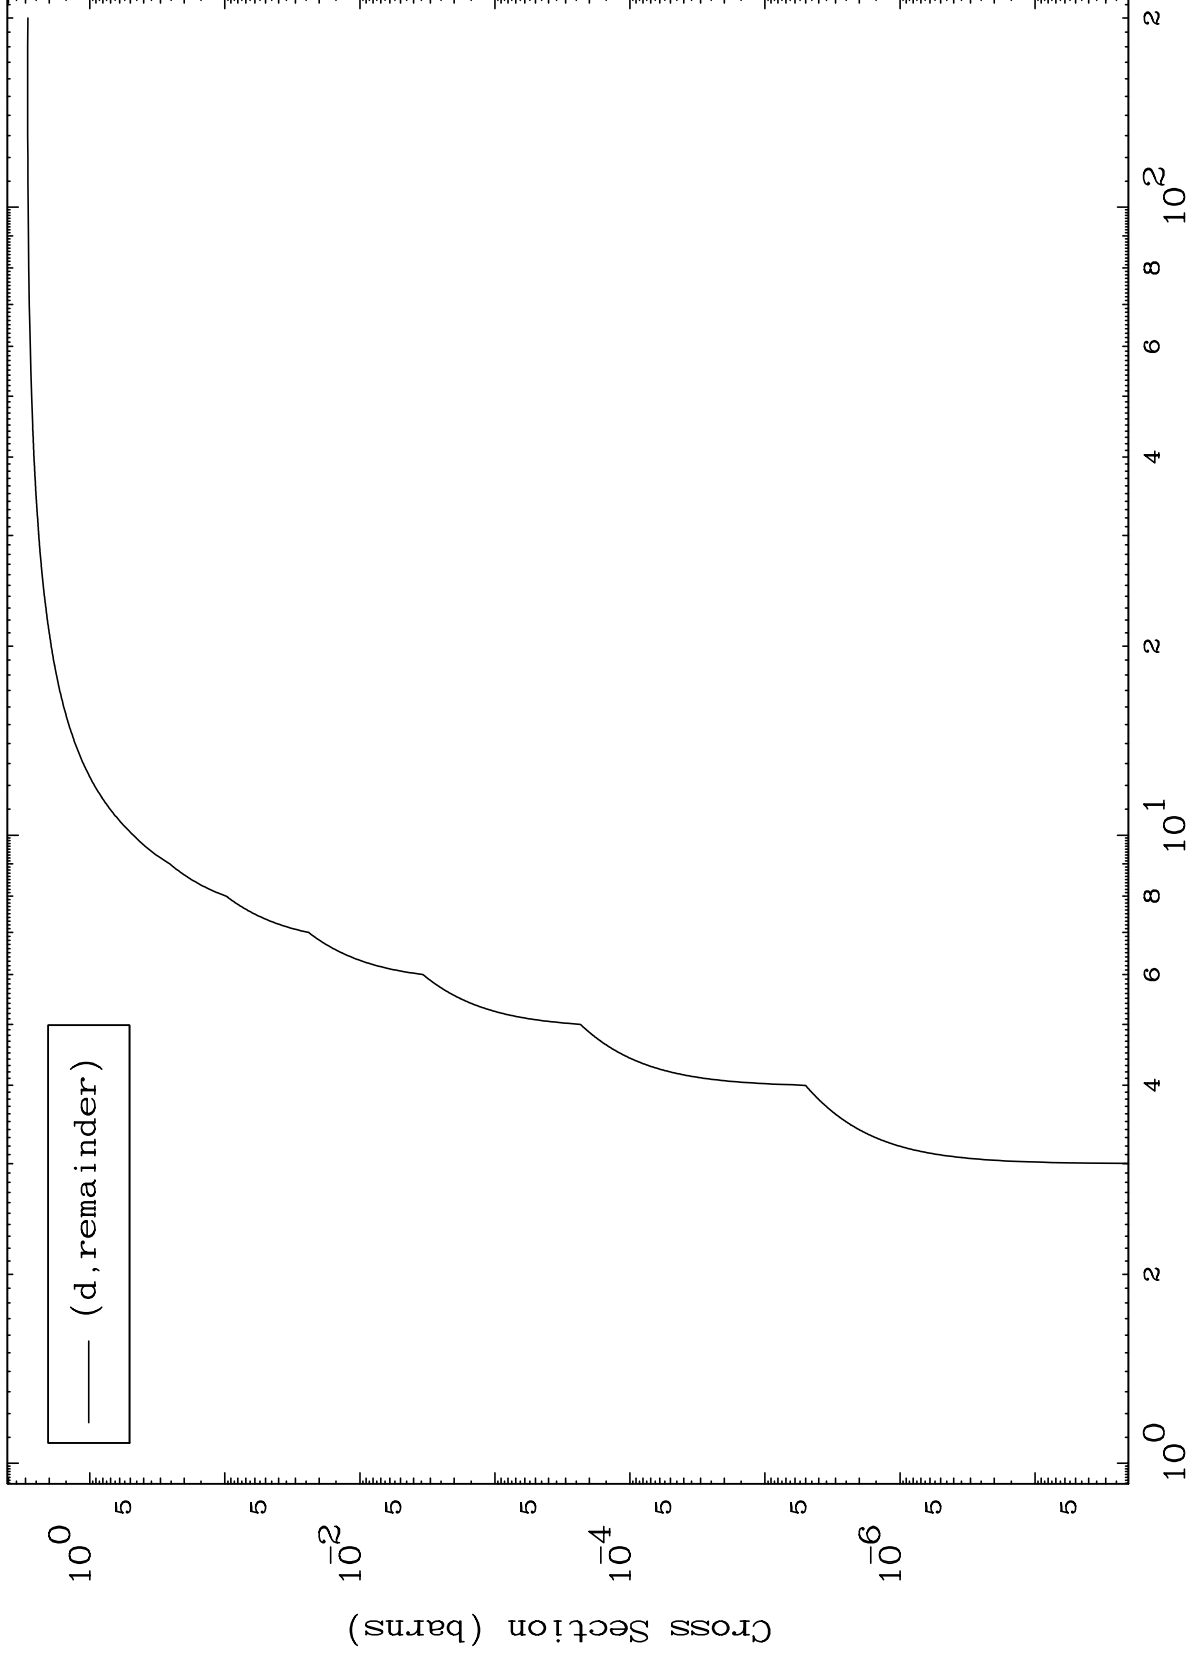

Press Mouse Button to Start

MAT 7116

Deuteron Major
0 Kelvin Cross Sections

71-Lu-172

Incident Energy (MeV)

71-Lu-172