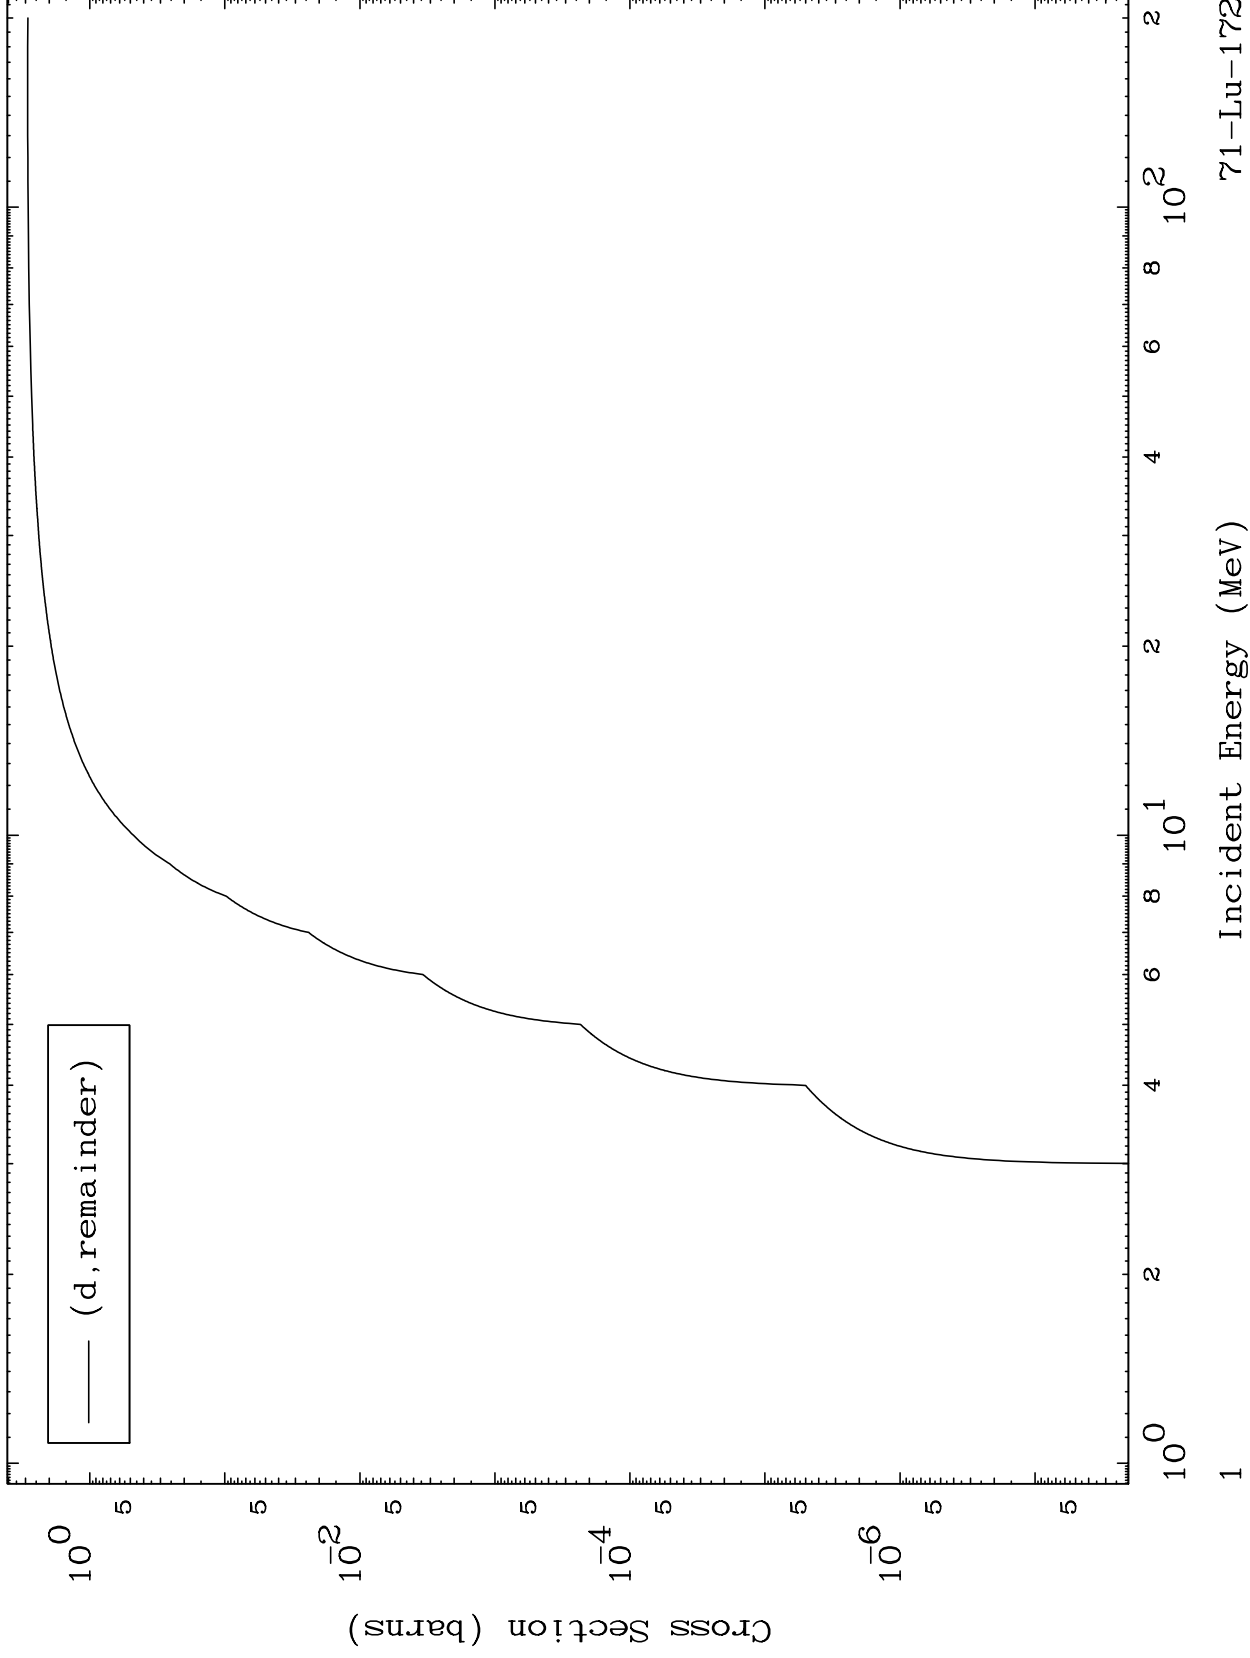

Press Mouse Button to Start

MAT 7117

Deuteron Major  
0 Kelvin Cross Sections

71-Lu-172

Incident Energy (MeV)

71-Lu-172