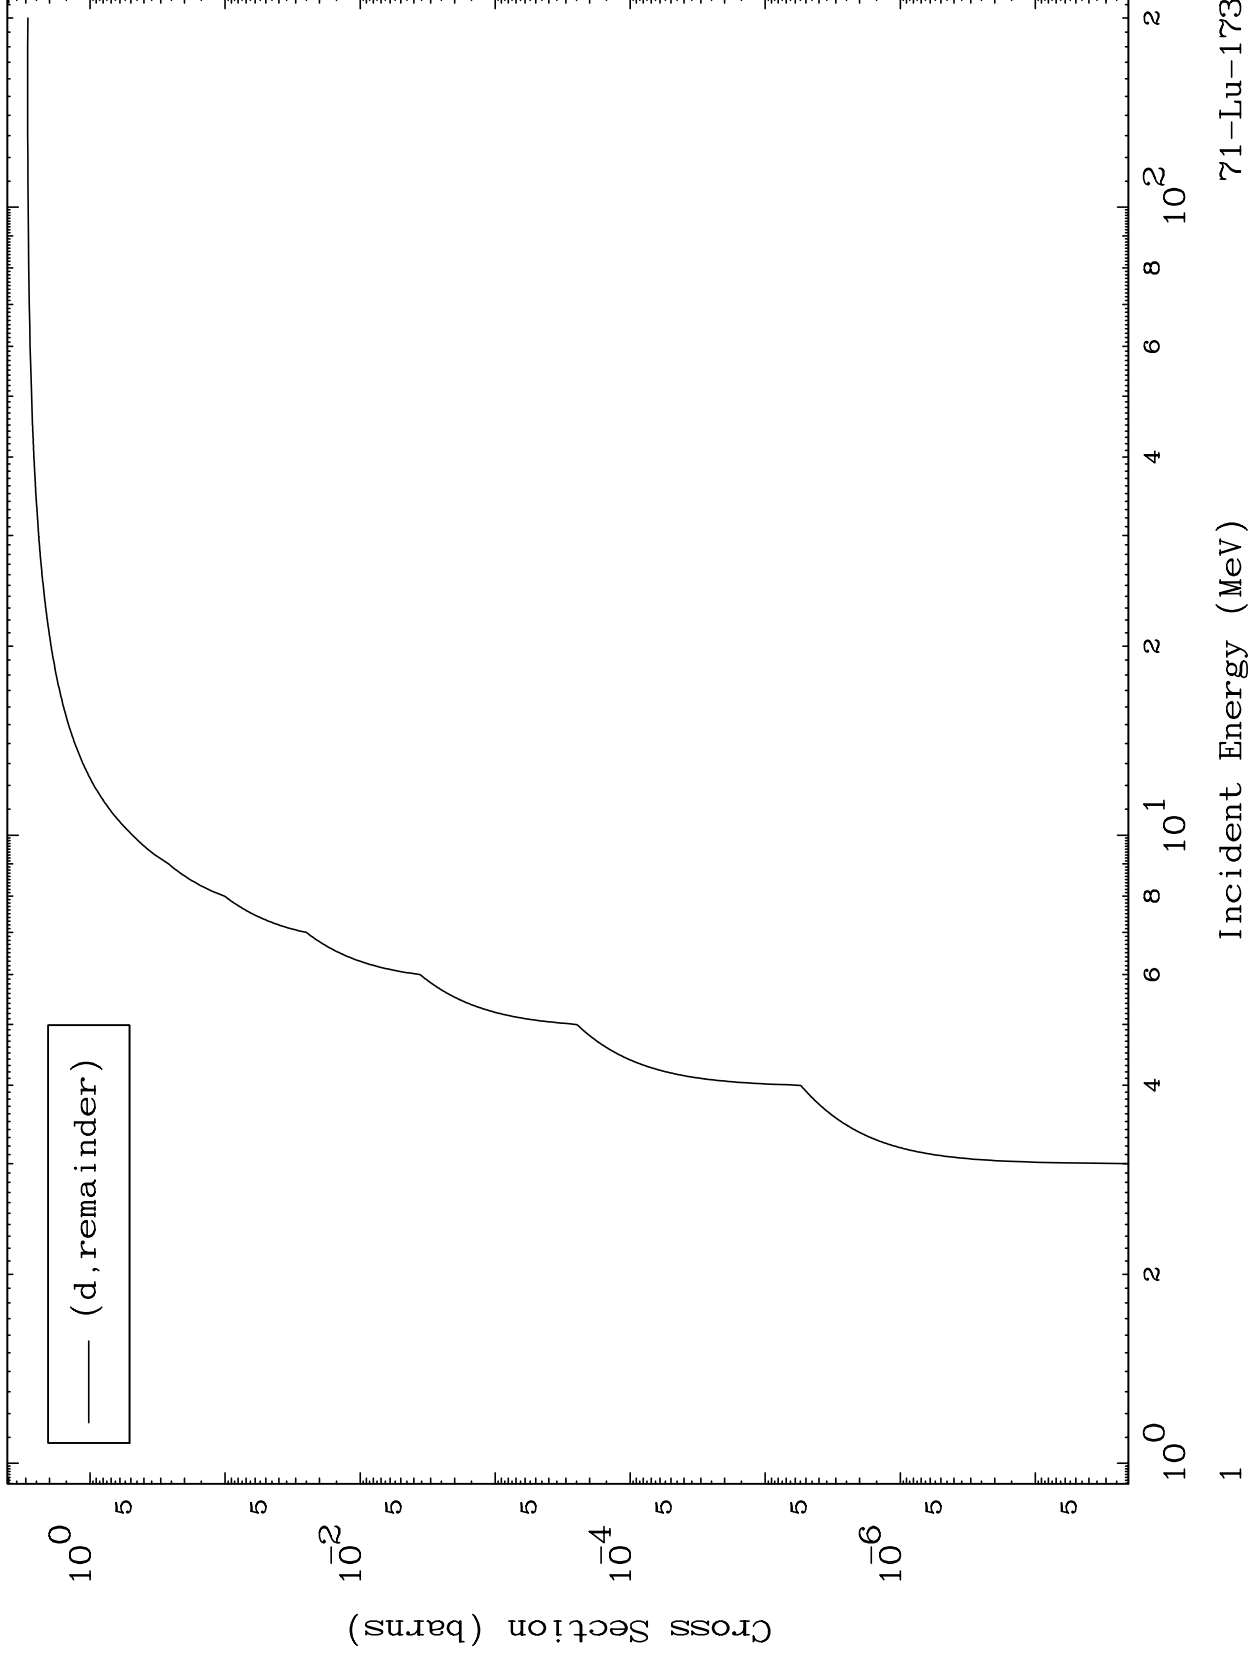

Press Mouse Button to Start

MAT 7119

Deuteron Major
0 Kelvin Cross Sections

71-Lu-173

Incident Energy (MeV)

71-Lu-173