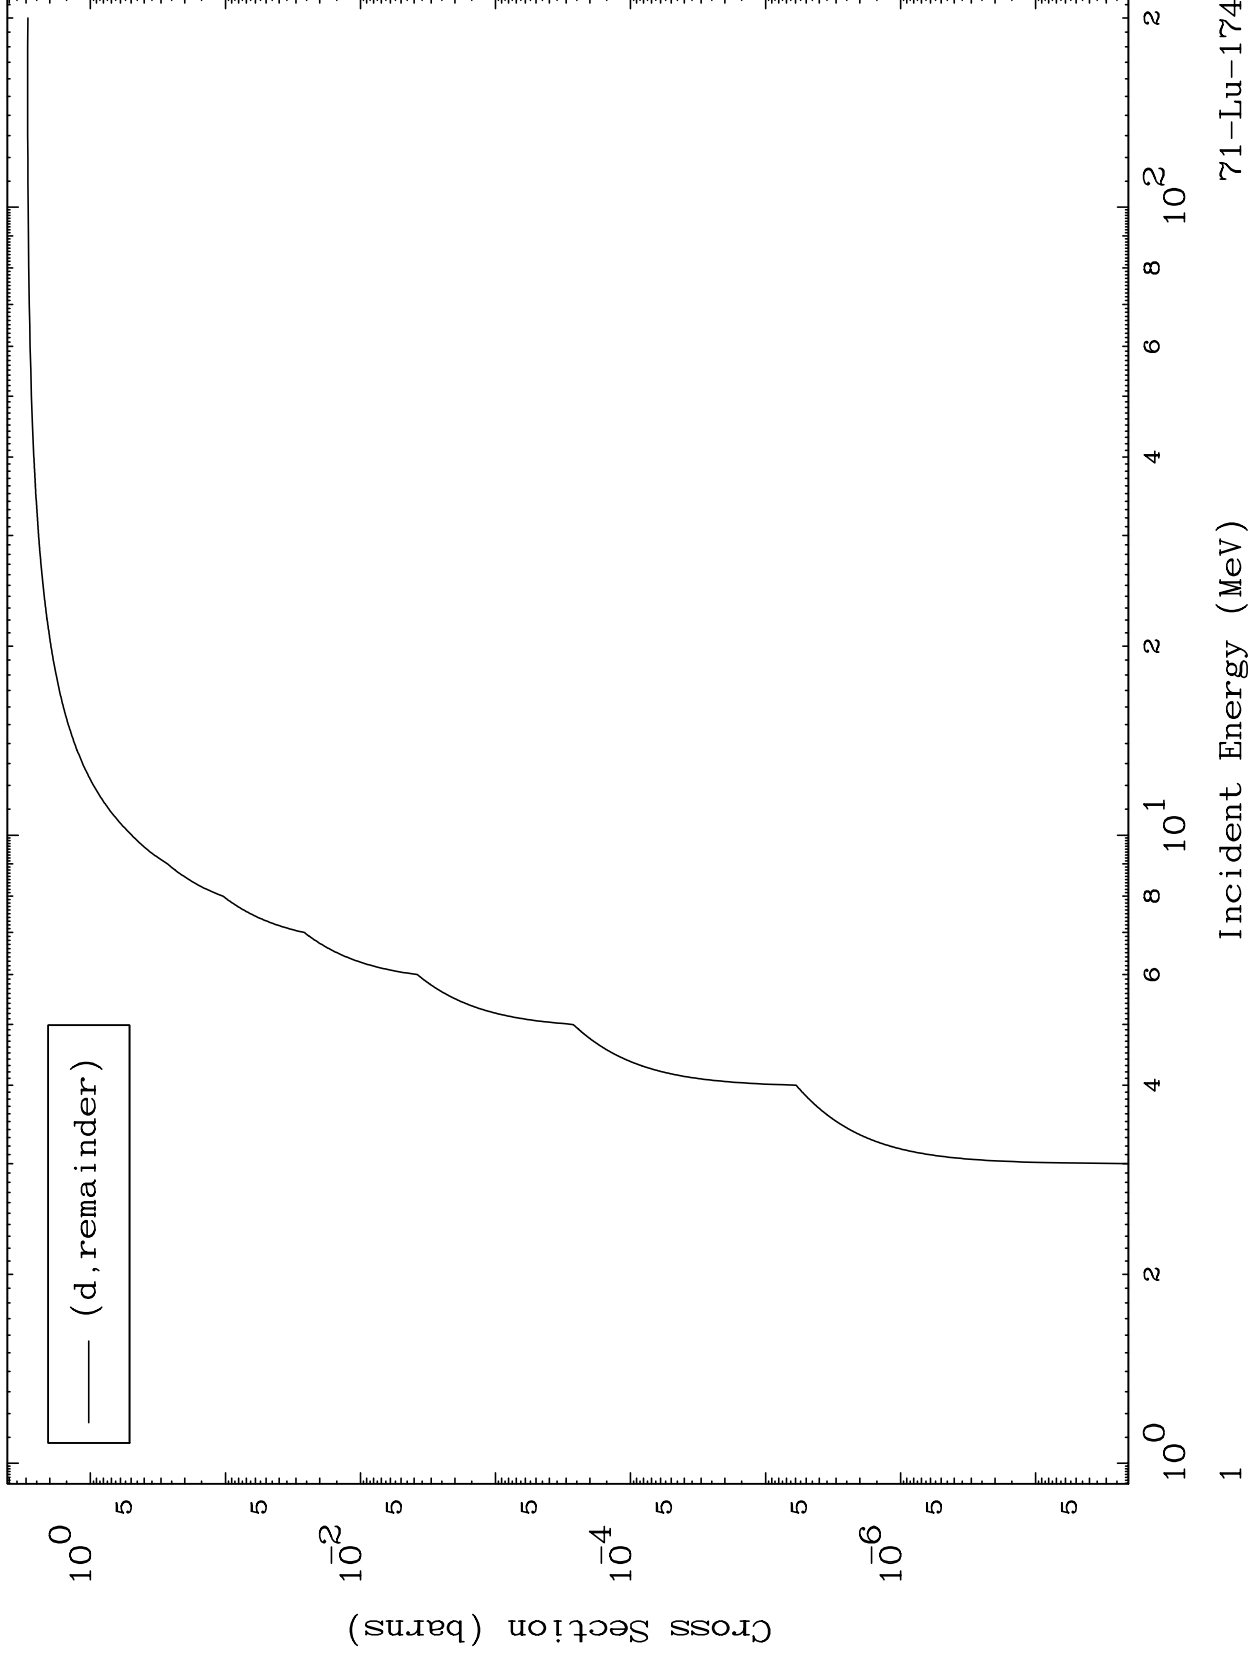

Press Mouse Button to Start

MAT 7122

Deuteron Major
0 Kelvin Cross Sections

71-Lu-174

Incident Energy (MeV)

71-Lu-174