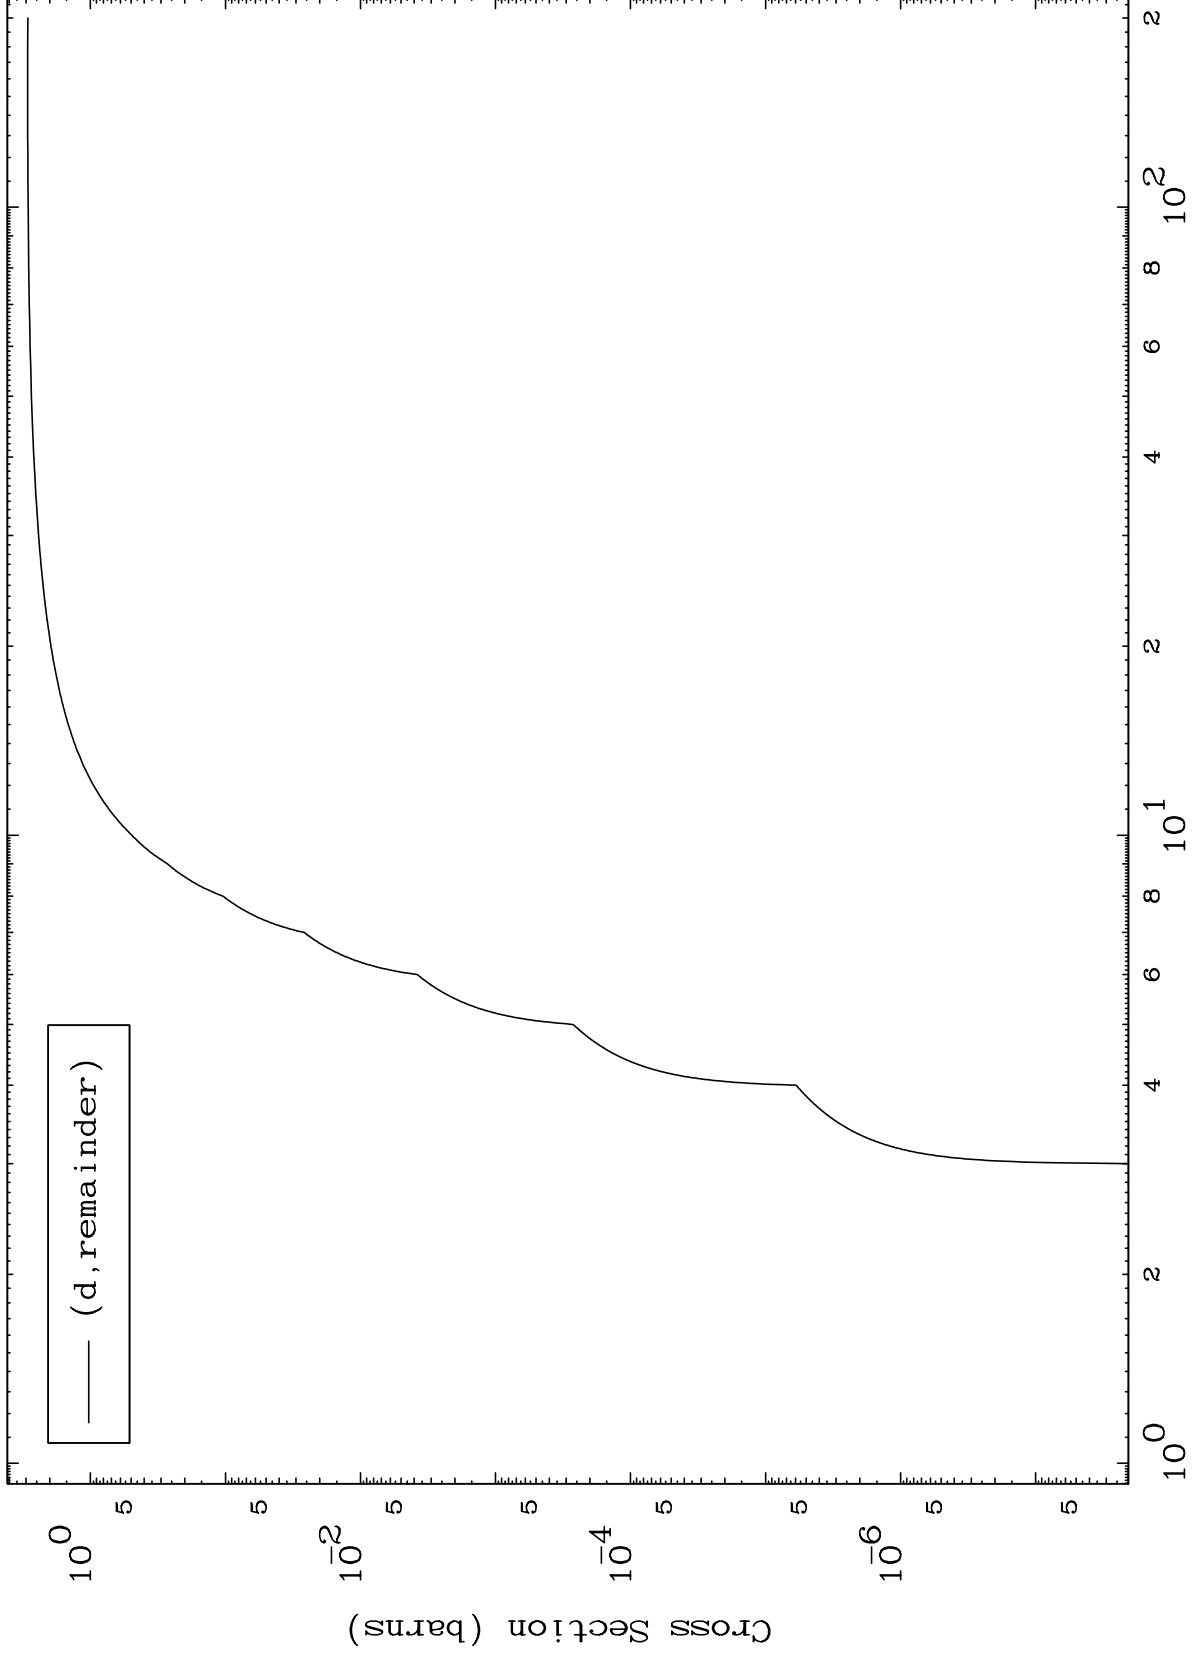

Press Mouse Button to Start

MAT 7123

Deuteron Major
0 Kelvin Cross Sections

71-Lu-174

Incident Energy (MeV)

71-Lu-174