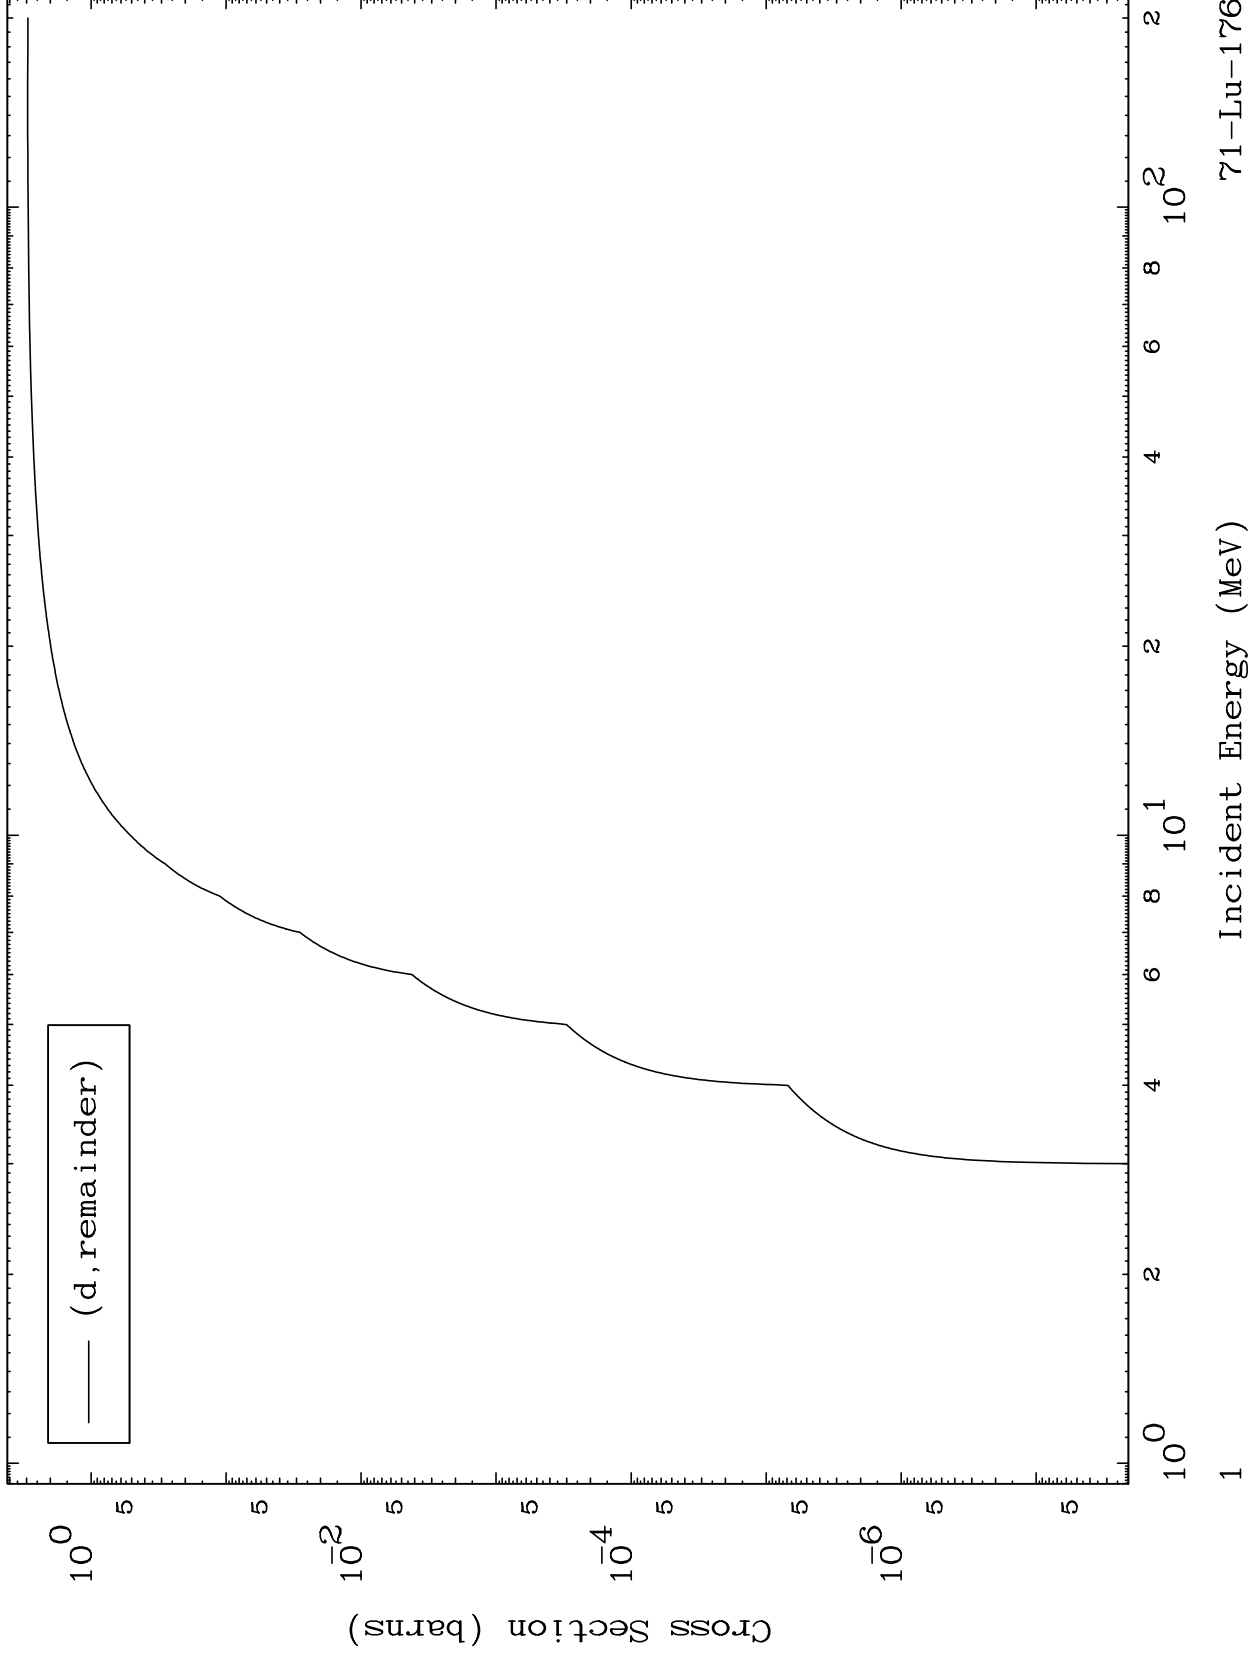

Press Mouse Button to Start

MAT 7128

Deuteron Major  
0 Kelvin Cross Sections

71-Lu-176

Incident Energy (MeV)

71-Lu-176