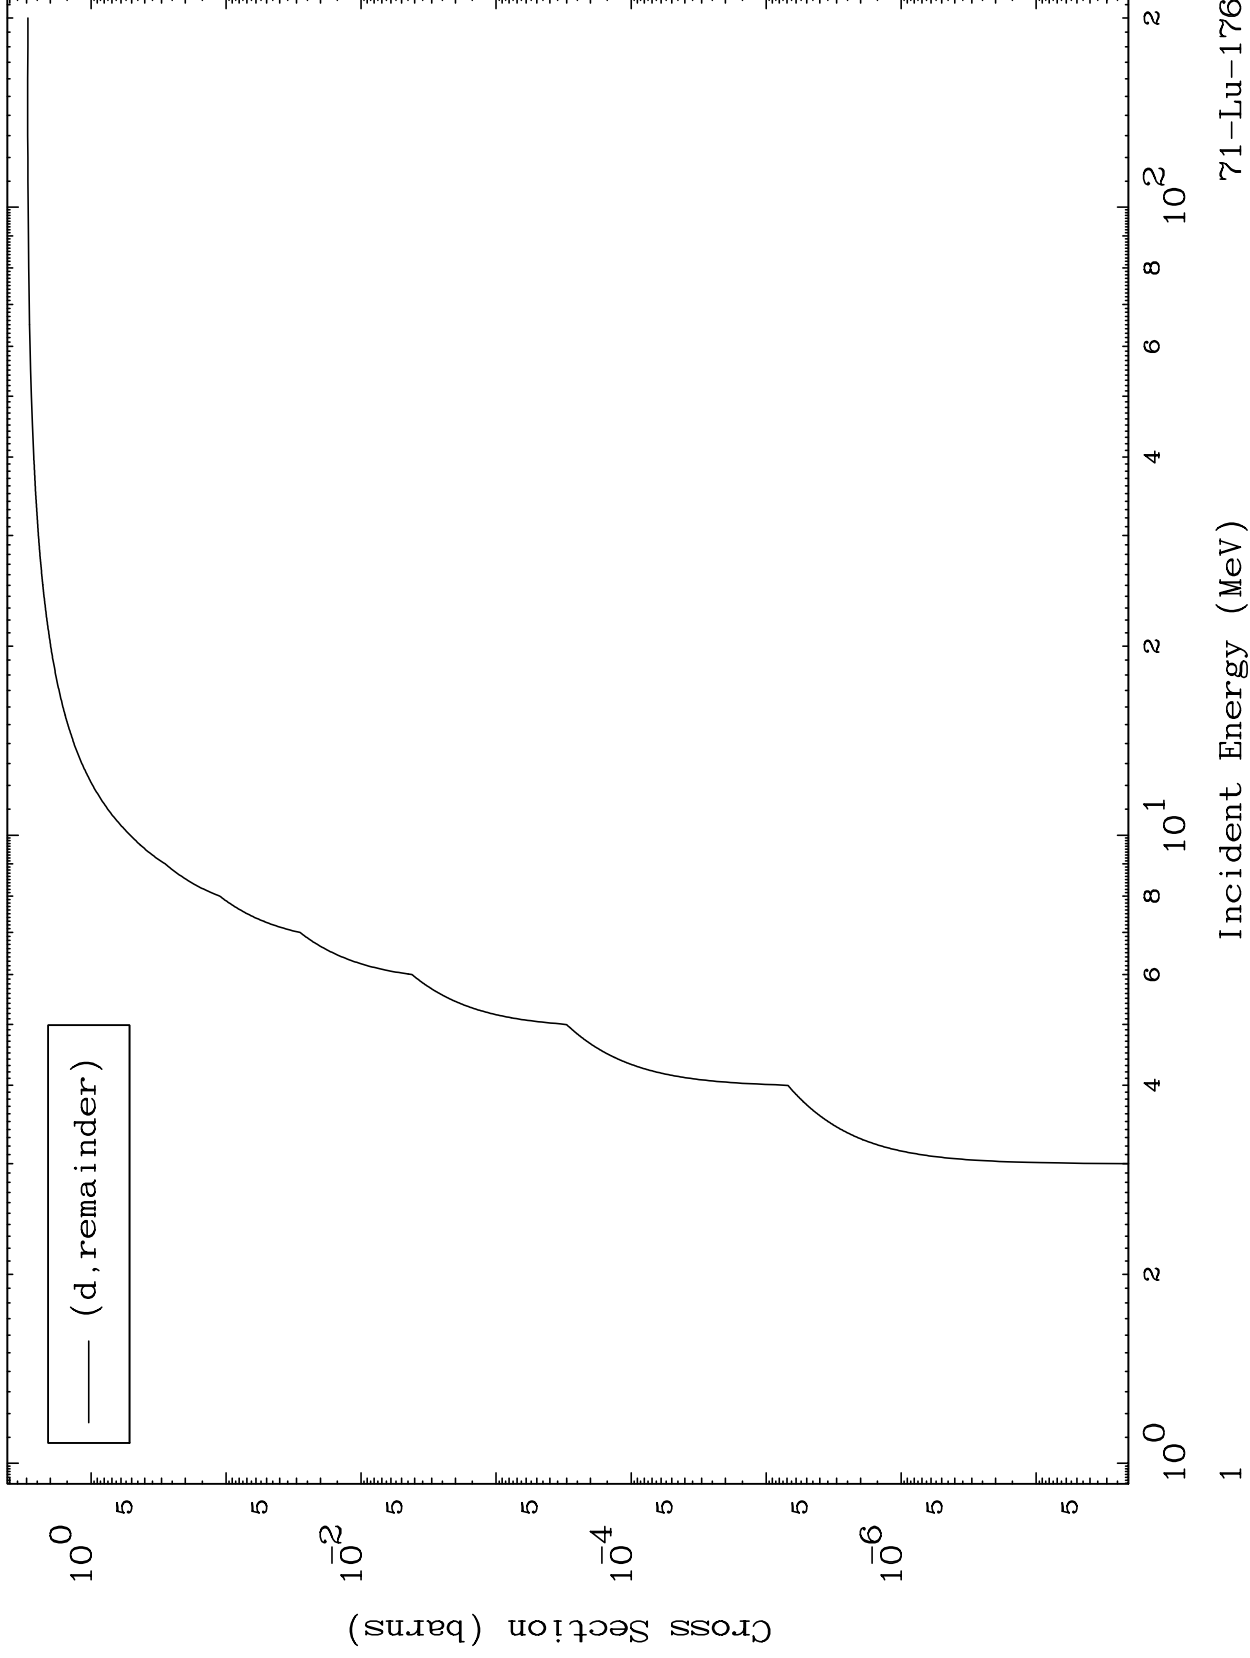

Press Mouse Button to Start

MAT 7129

Deuteron Major
0 Kelvin Cross Sections

71-Lu-176

Incident Energy (MeV)

71-Lu-176