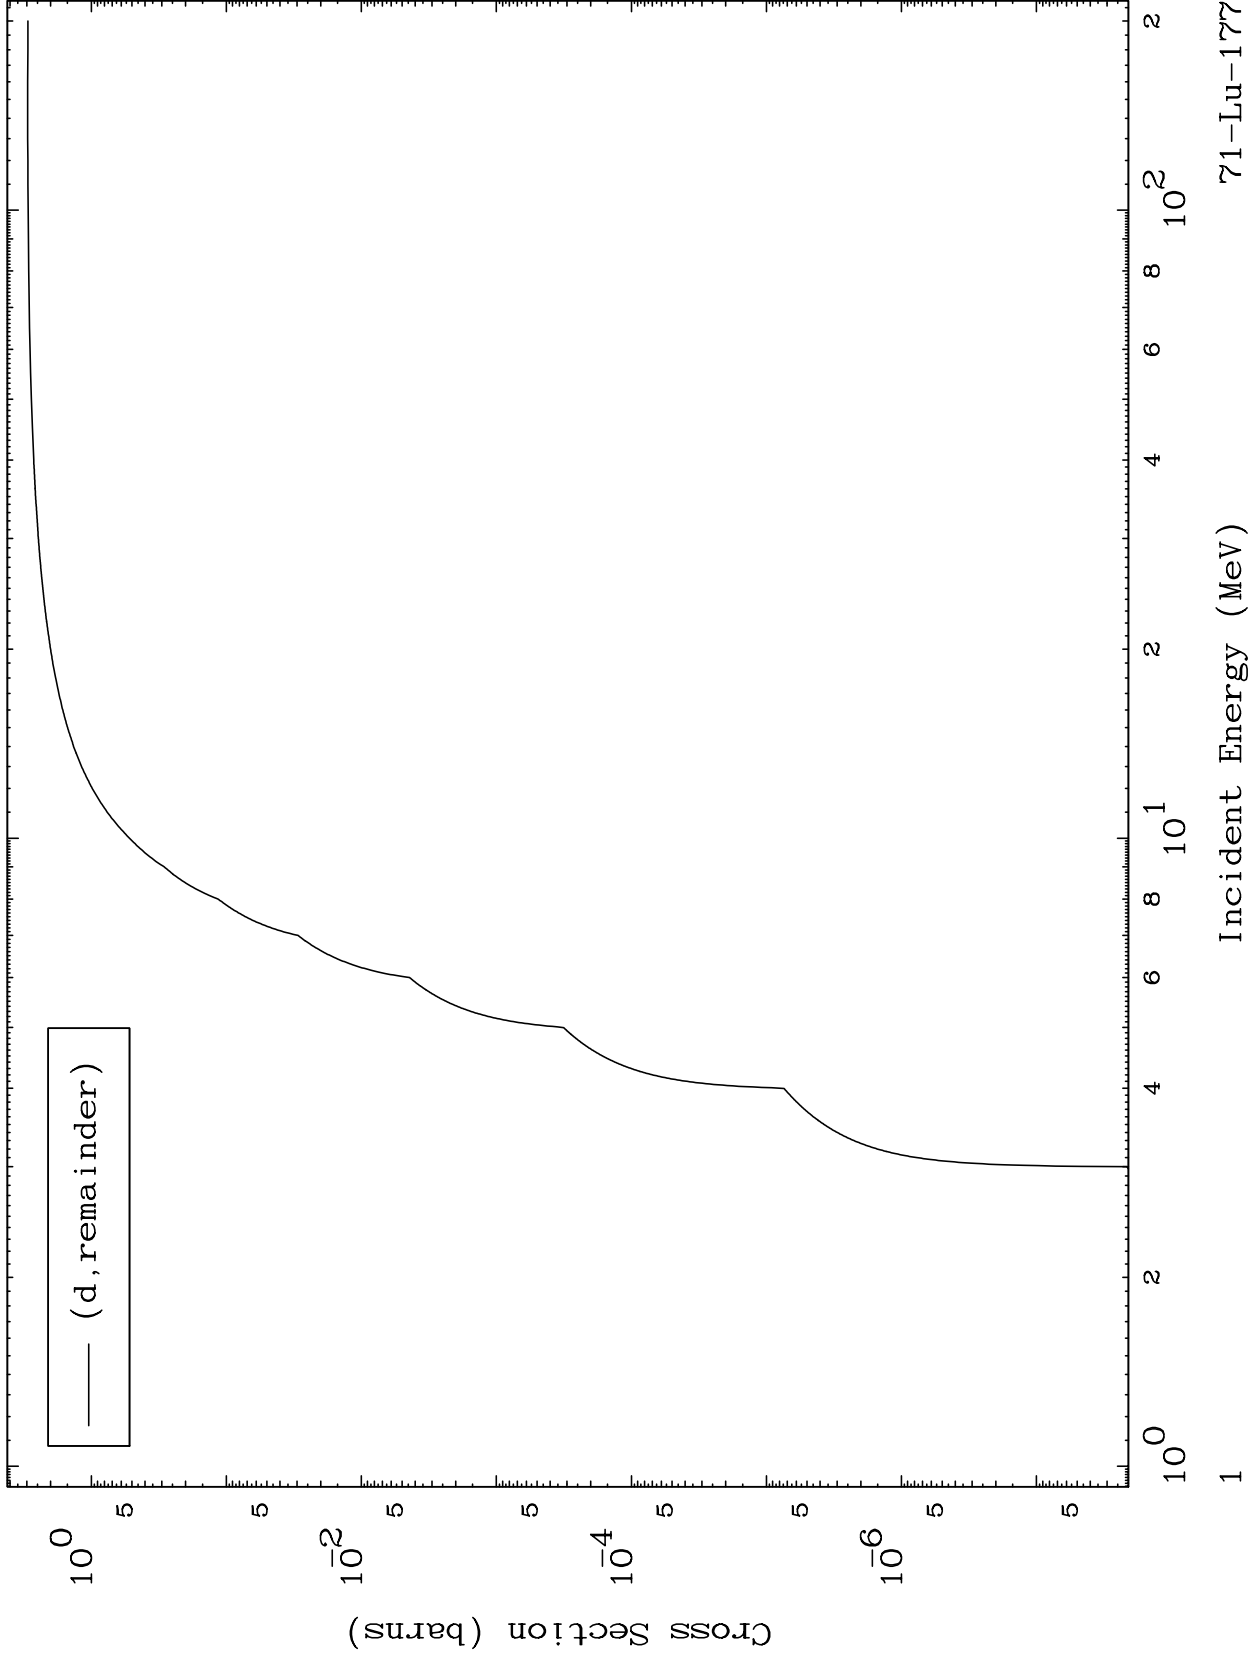

Press Mouse Button to Start

MAT 7131

Deuteron Major
0 Kelvin Cross Sections

71-Lu-177

71-Lu-177