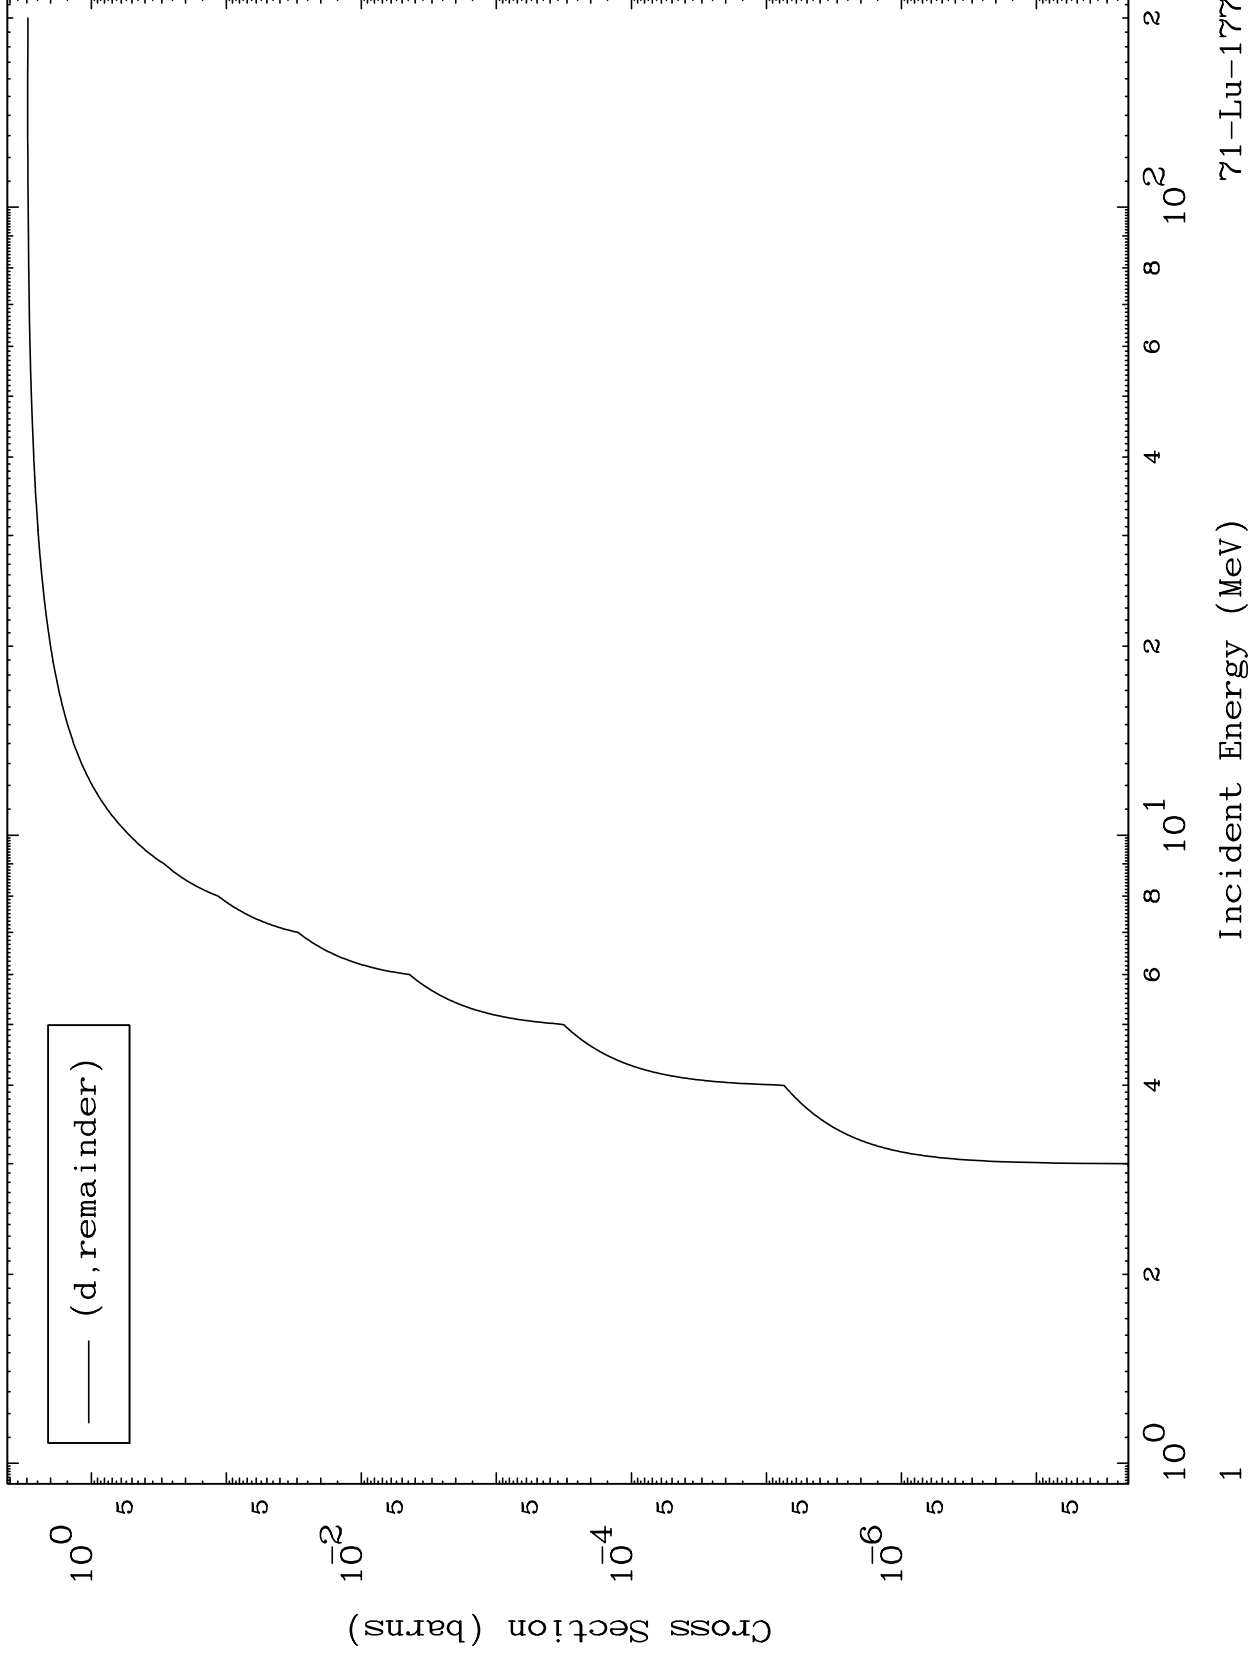

Press Mouse Button to Start

MAT 7132

Deuteron Major
0 Kelvin Cross Sections

71-Lu-177

71-Lu-177