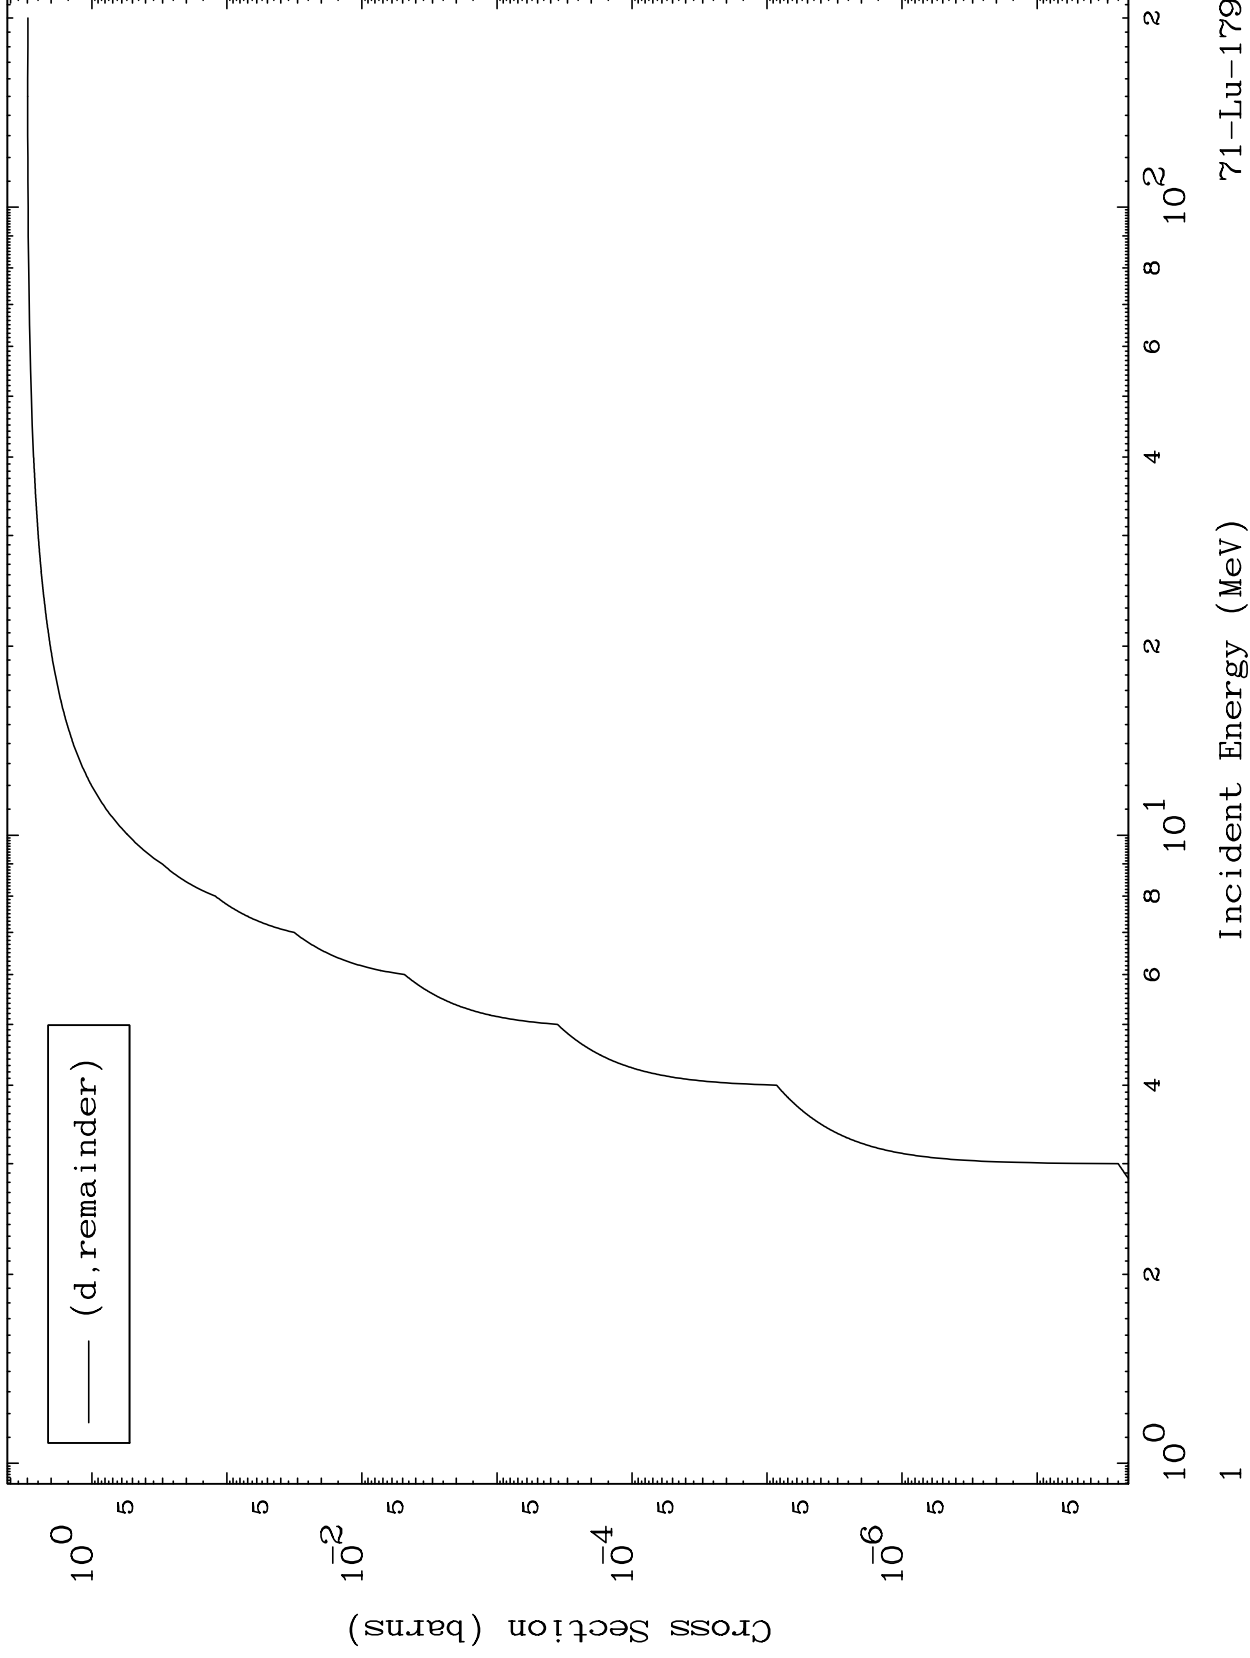

Press Mouse Button to Start

MAT 7137

Deuteron Major
0 Kelvin Cross Sections

71-Lu-179

Incident Energy (MeV)

71-Lu-179