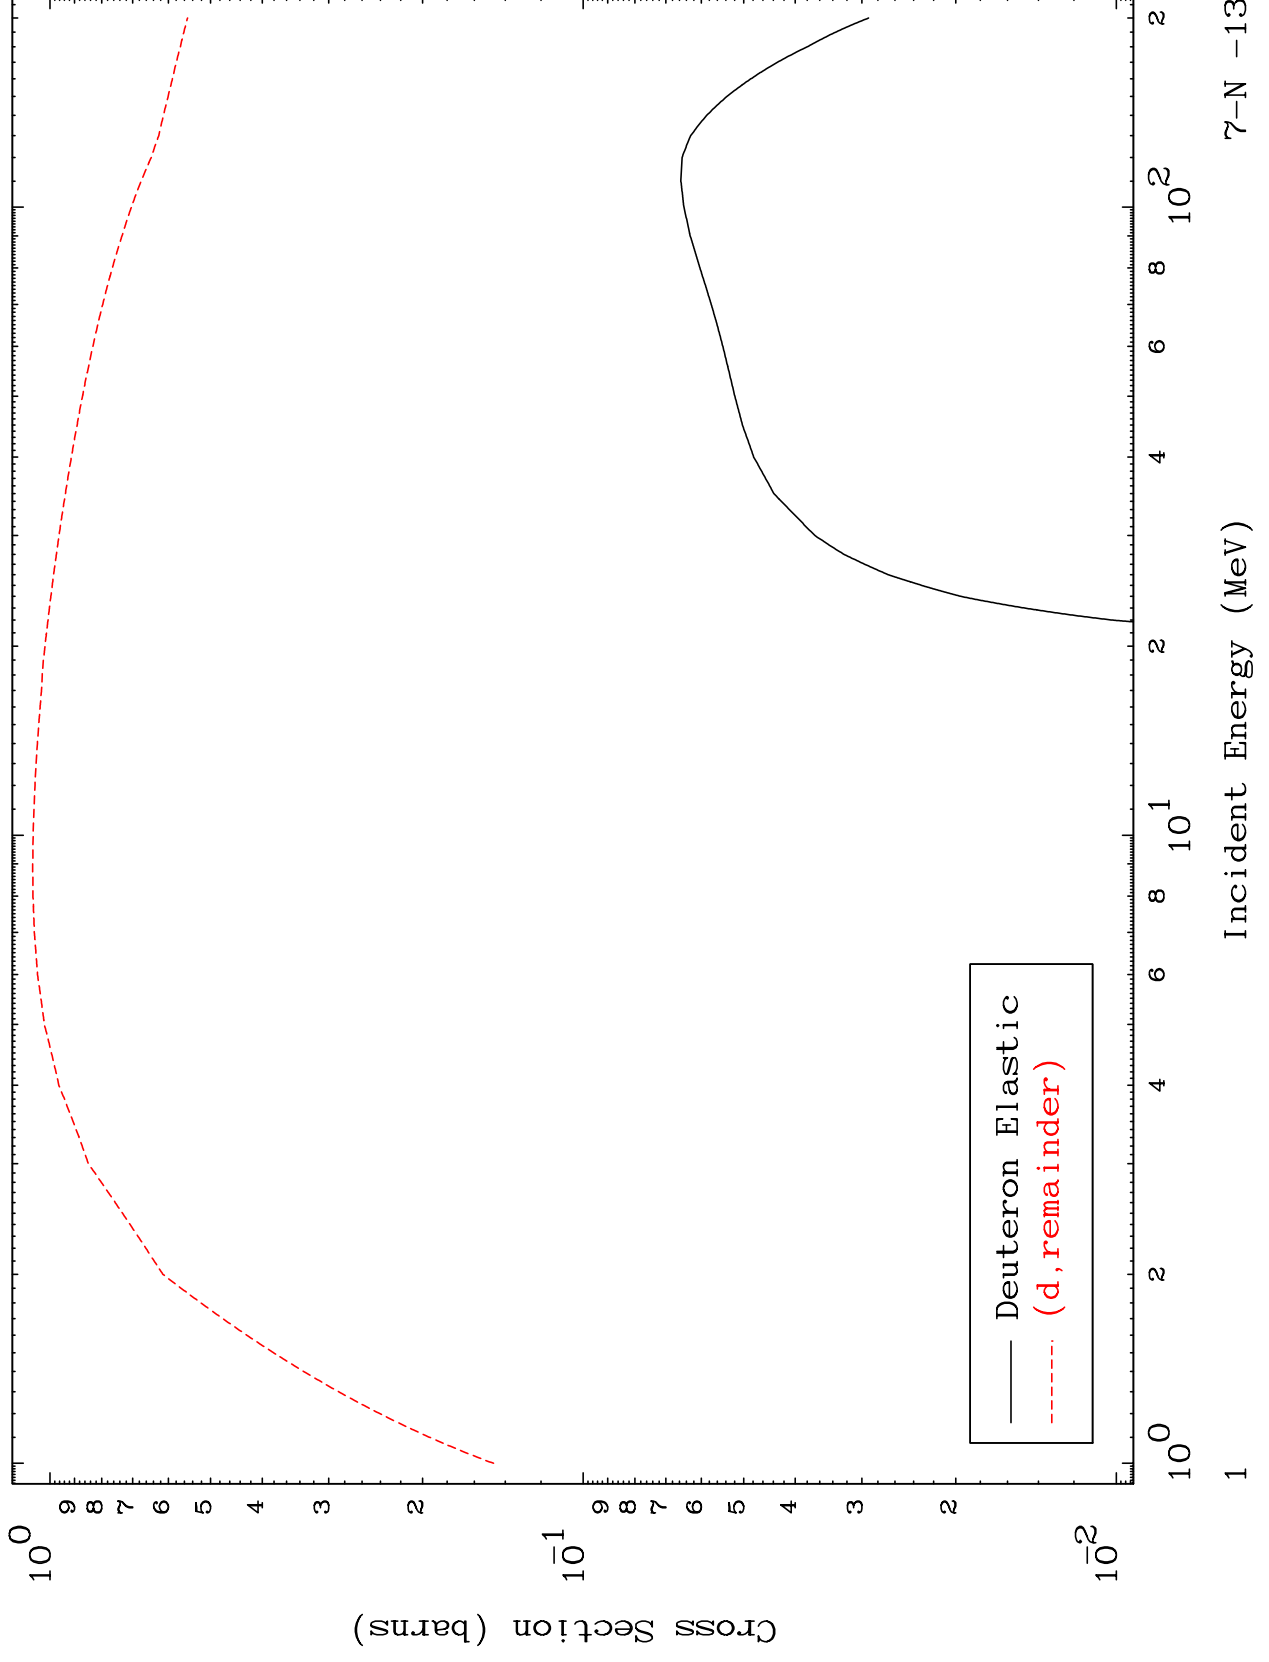

Press Mouse Button to Start

MAT 722

Deuteron Major
0 Kelvin Cross Sections

7-N -13

7-N -13