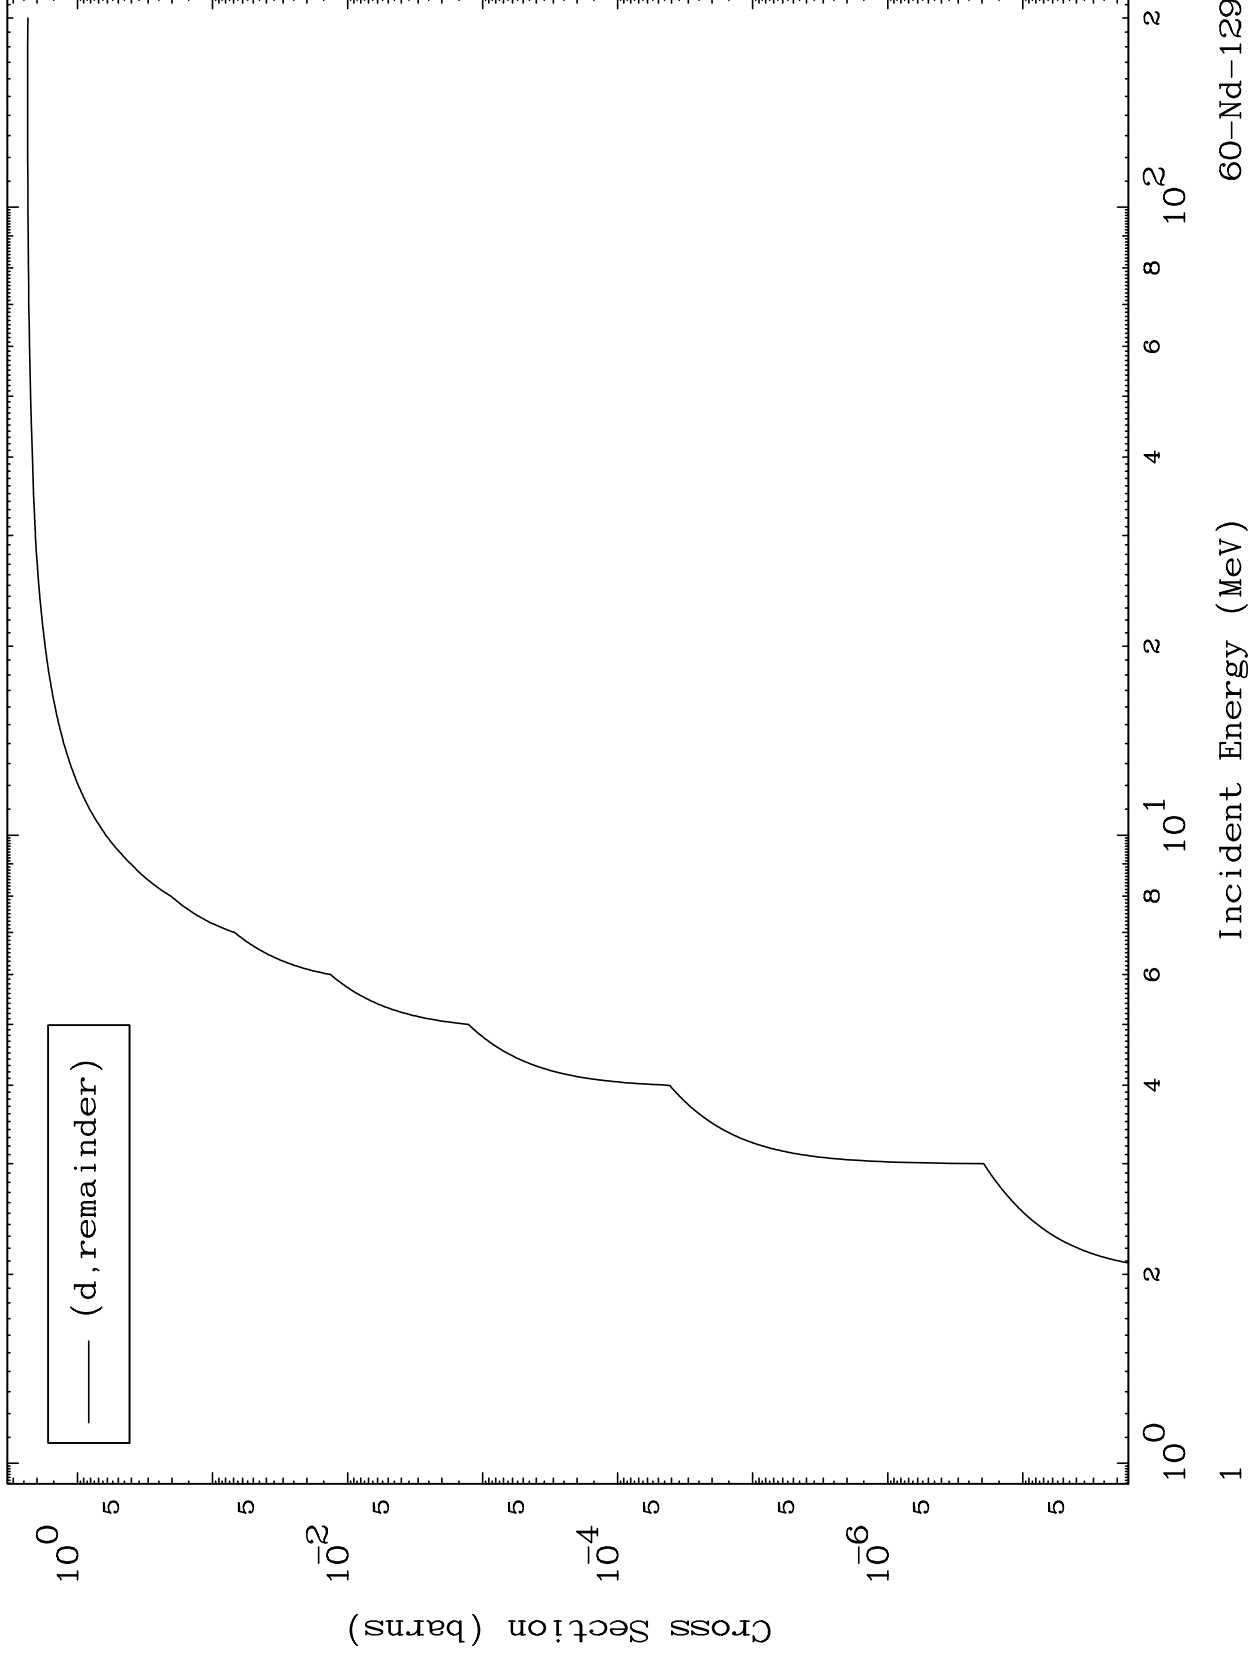

Press Mouse Button to Start

MAT 5986

Deuteron Major
0 Kelvin Cross Sections

60-Nd-129

60-Nd-129