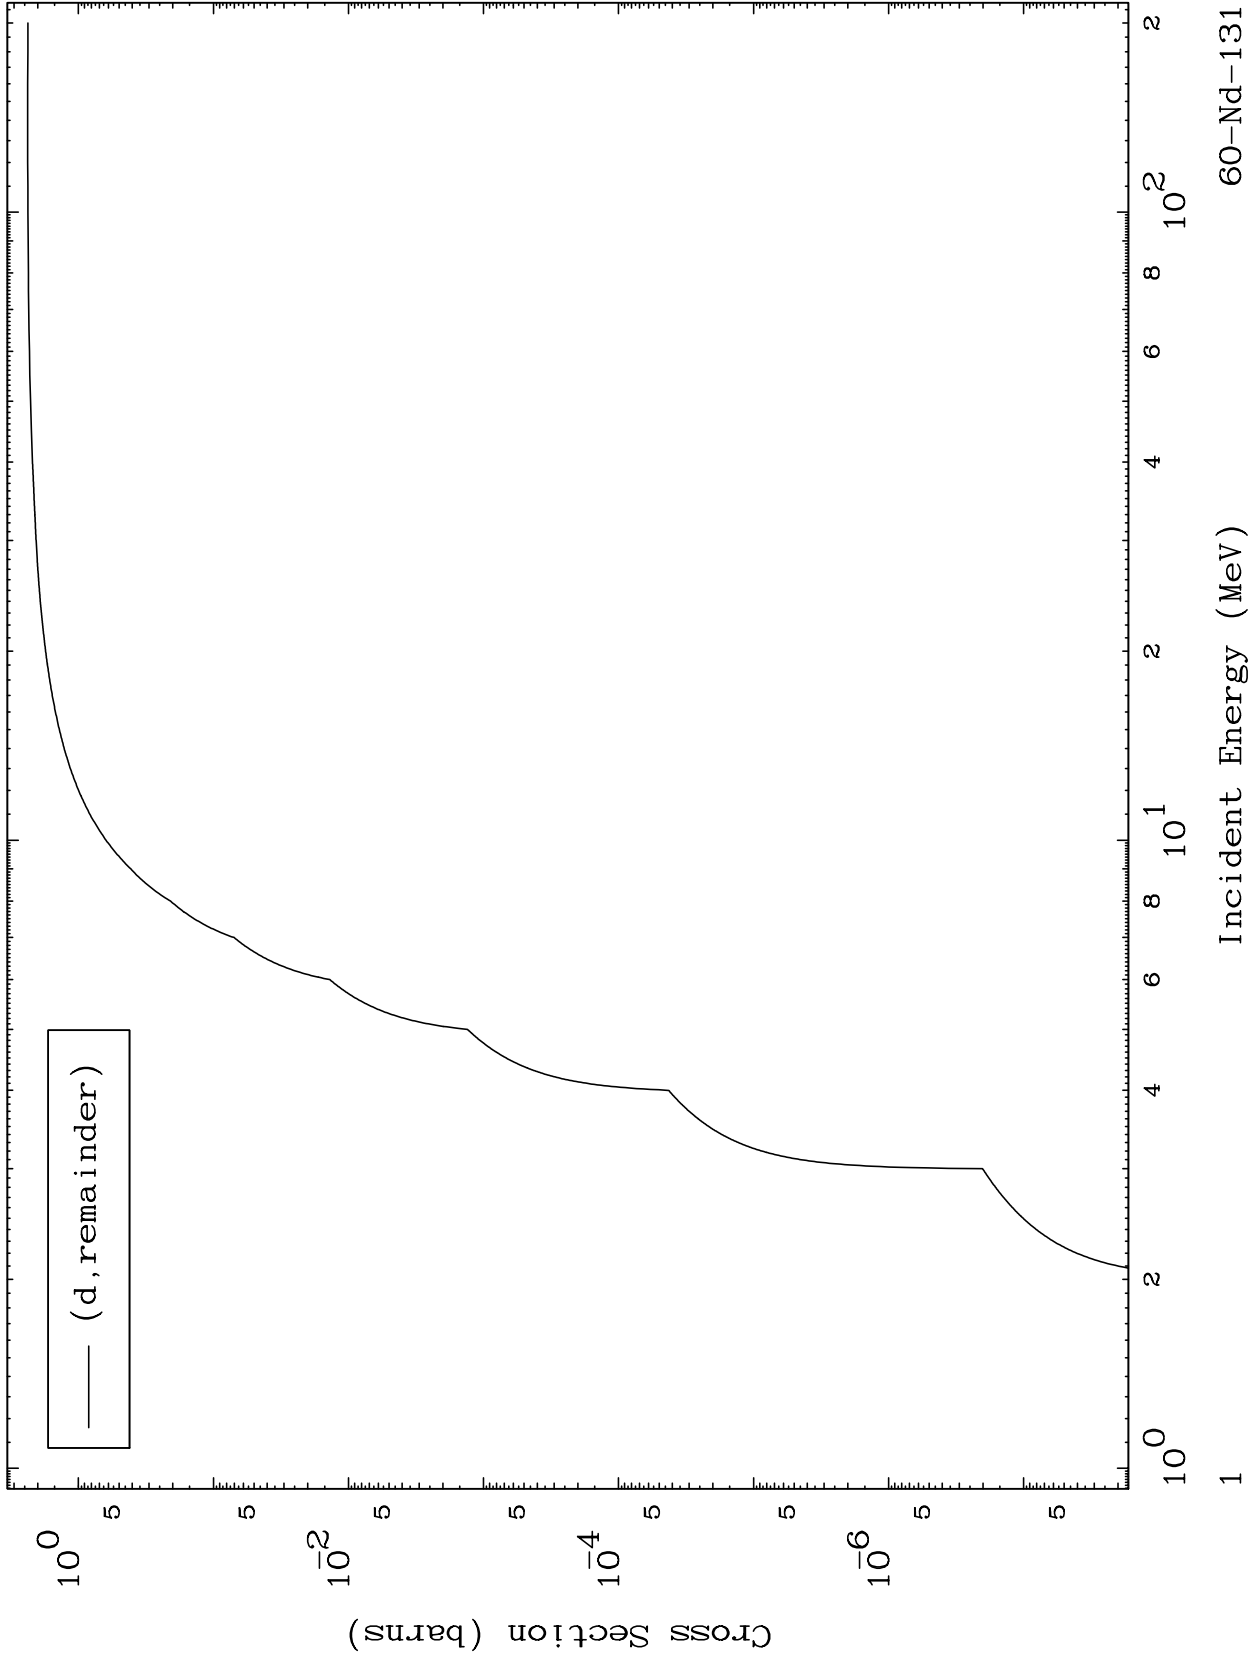

Press Mouse Button to Start

MAT 5992

Deuteron Major  
0 Kelvin Cross Sections

60-Nd-131

60-Nd-131