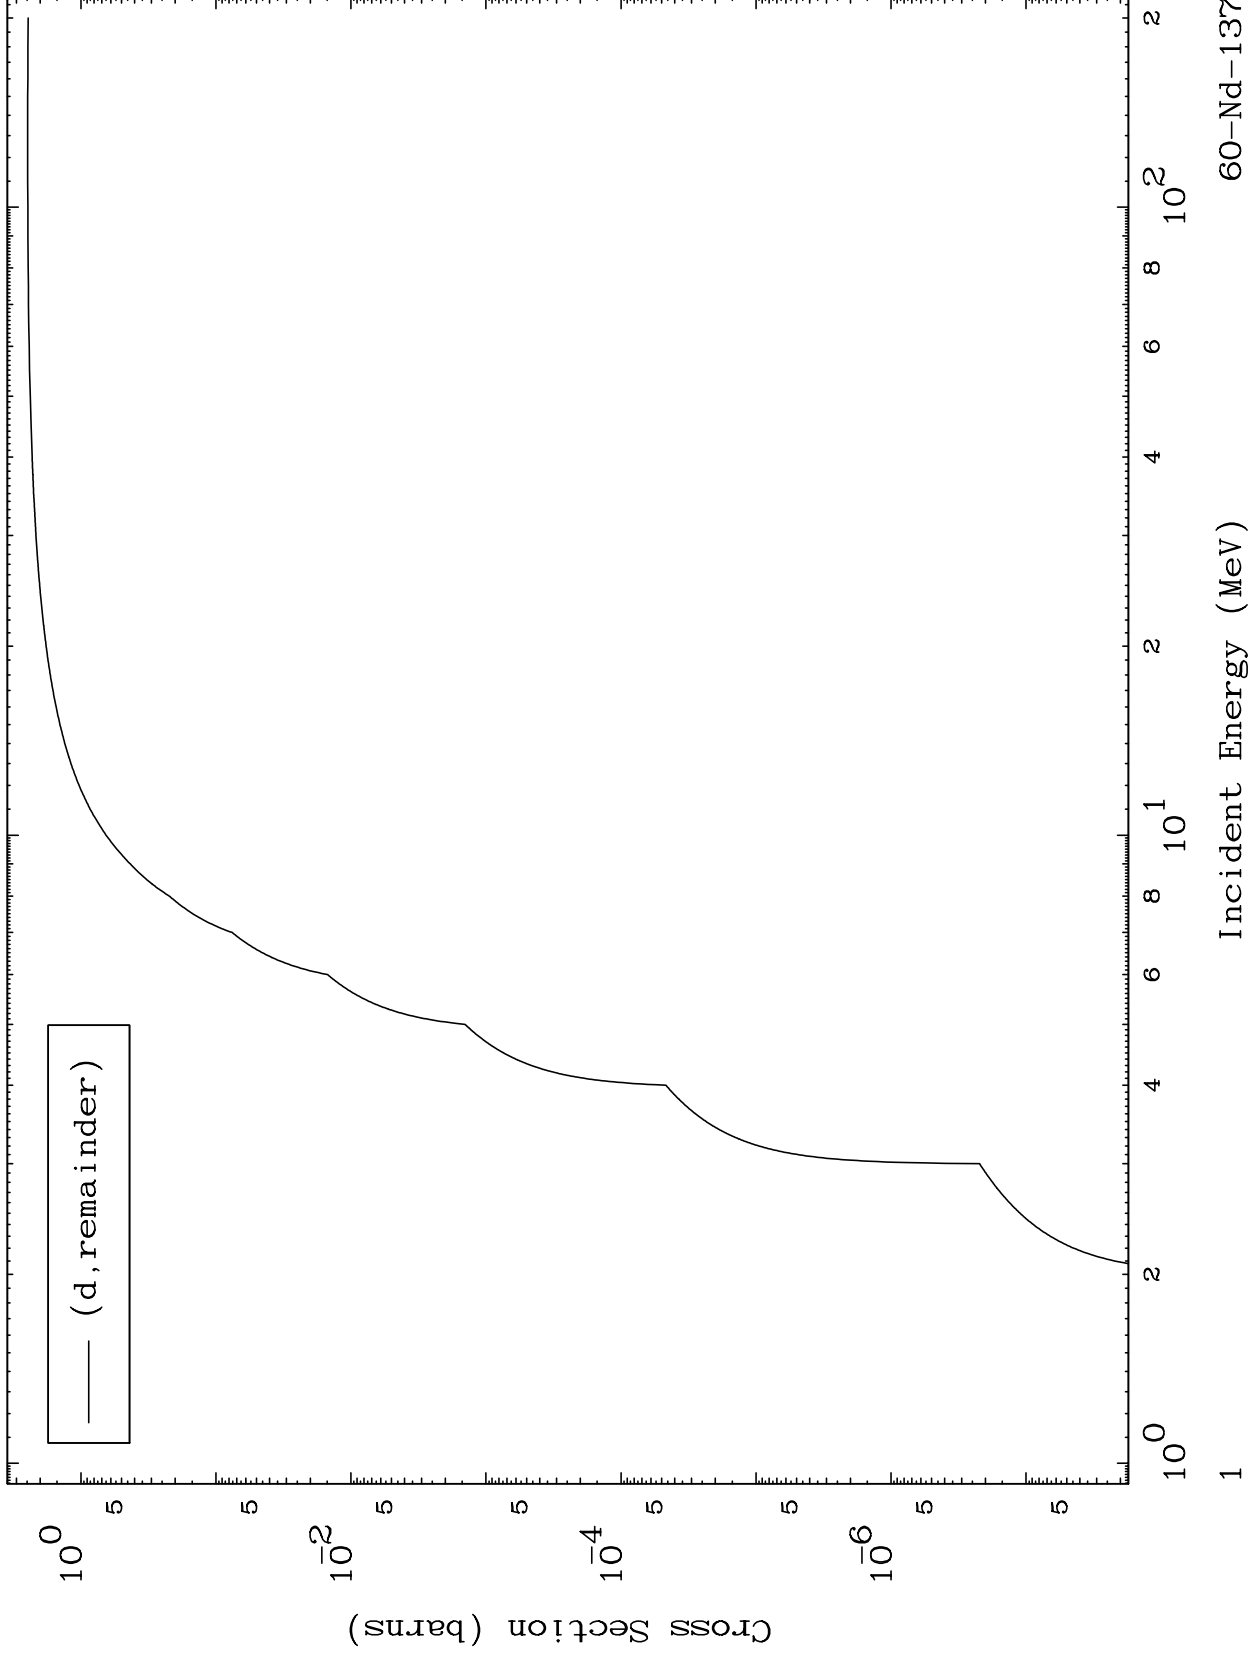

Press Mouse Button to Start

MAT 6011

Deuteron Major
0 Kelvin Cross Sections

60-Nd-137

60-Nd-137