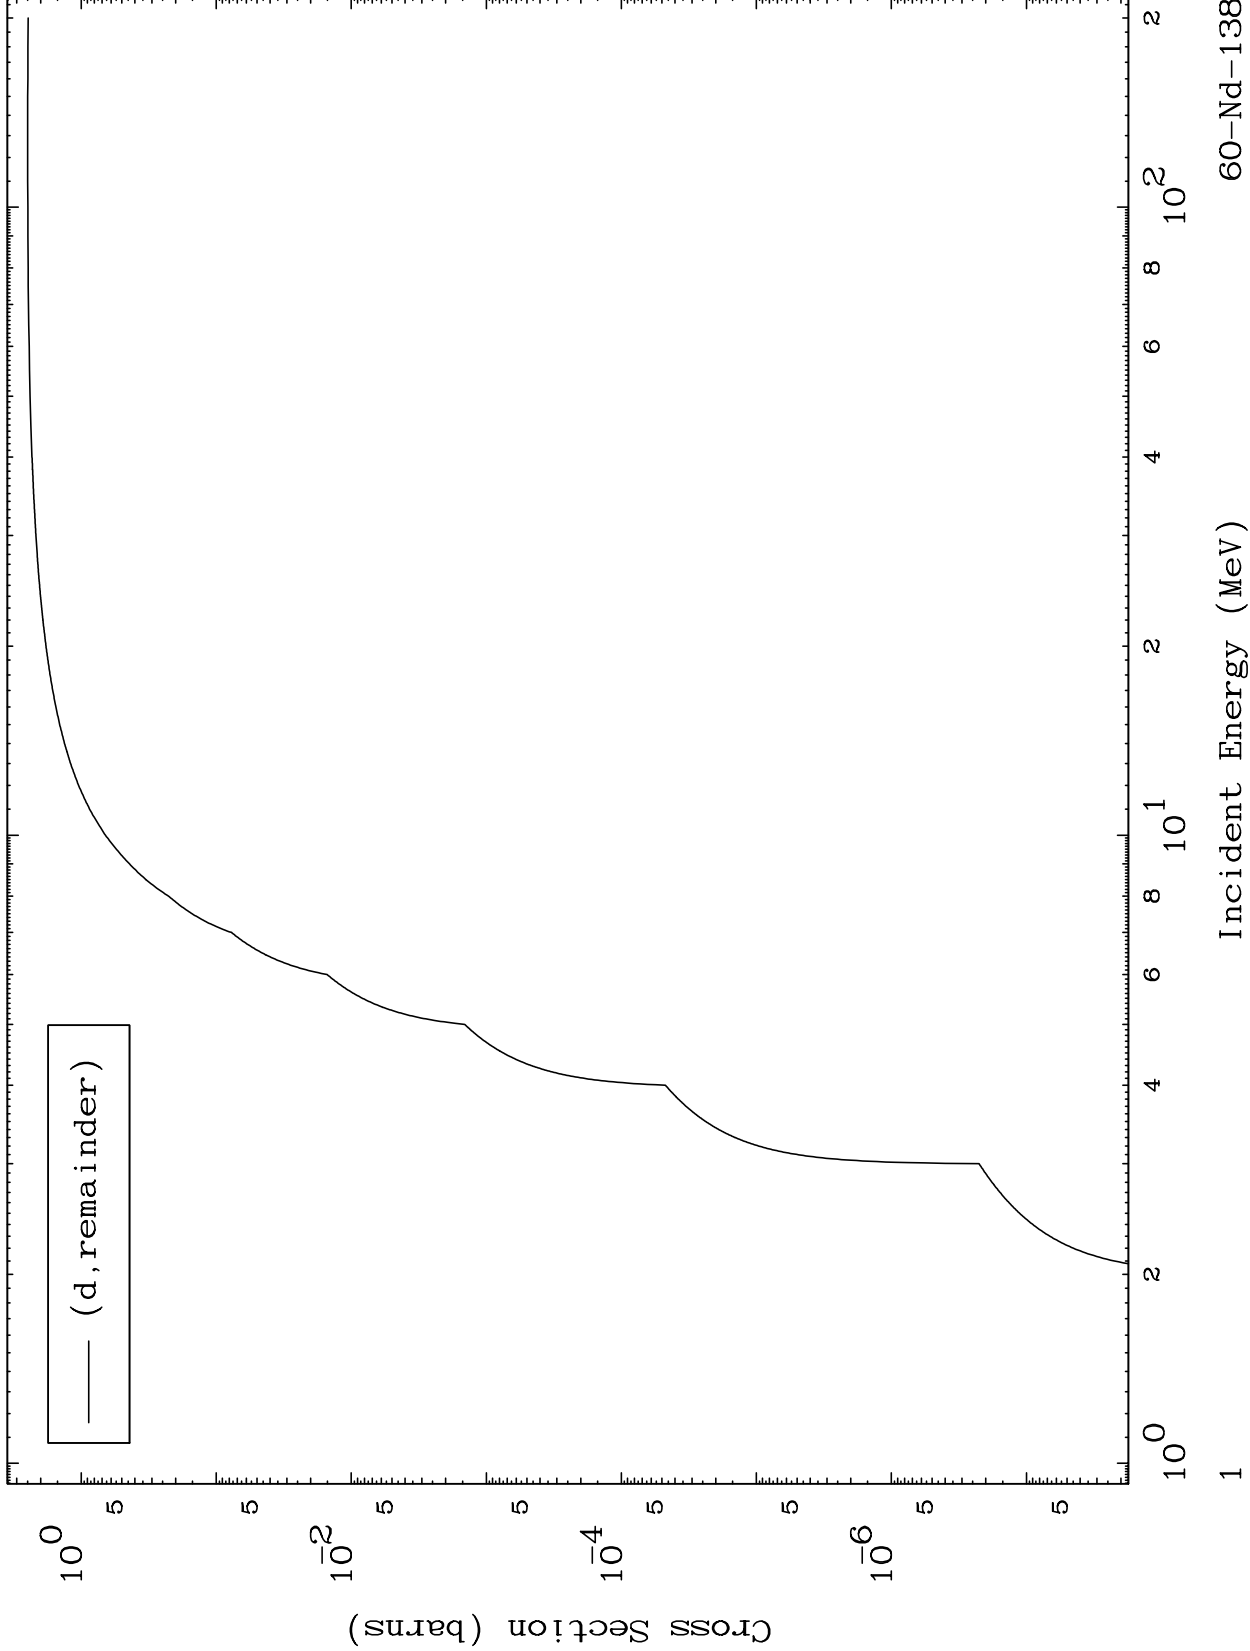

Press Mouse Button to Start

MAT 6013

Deuteron Major  
0 Kelvin Cross Sections

60-Nd-138

60-Nd-138