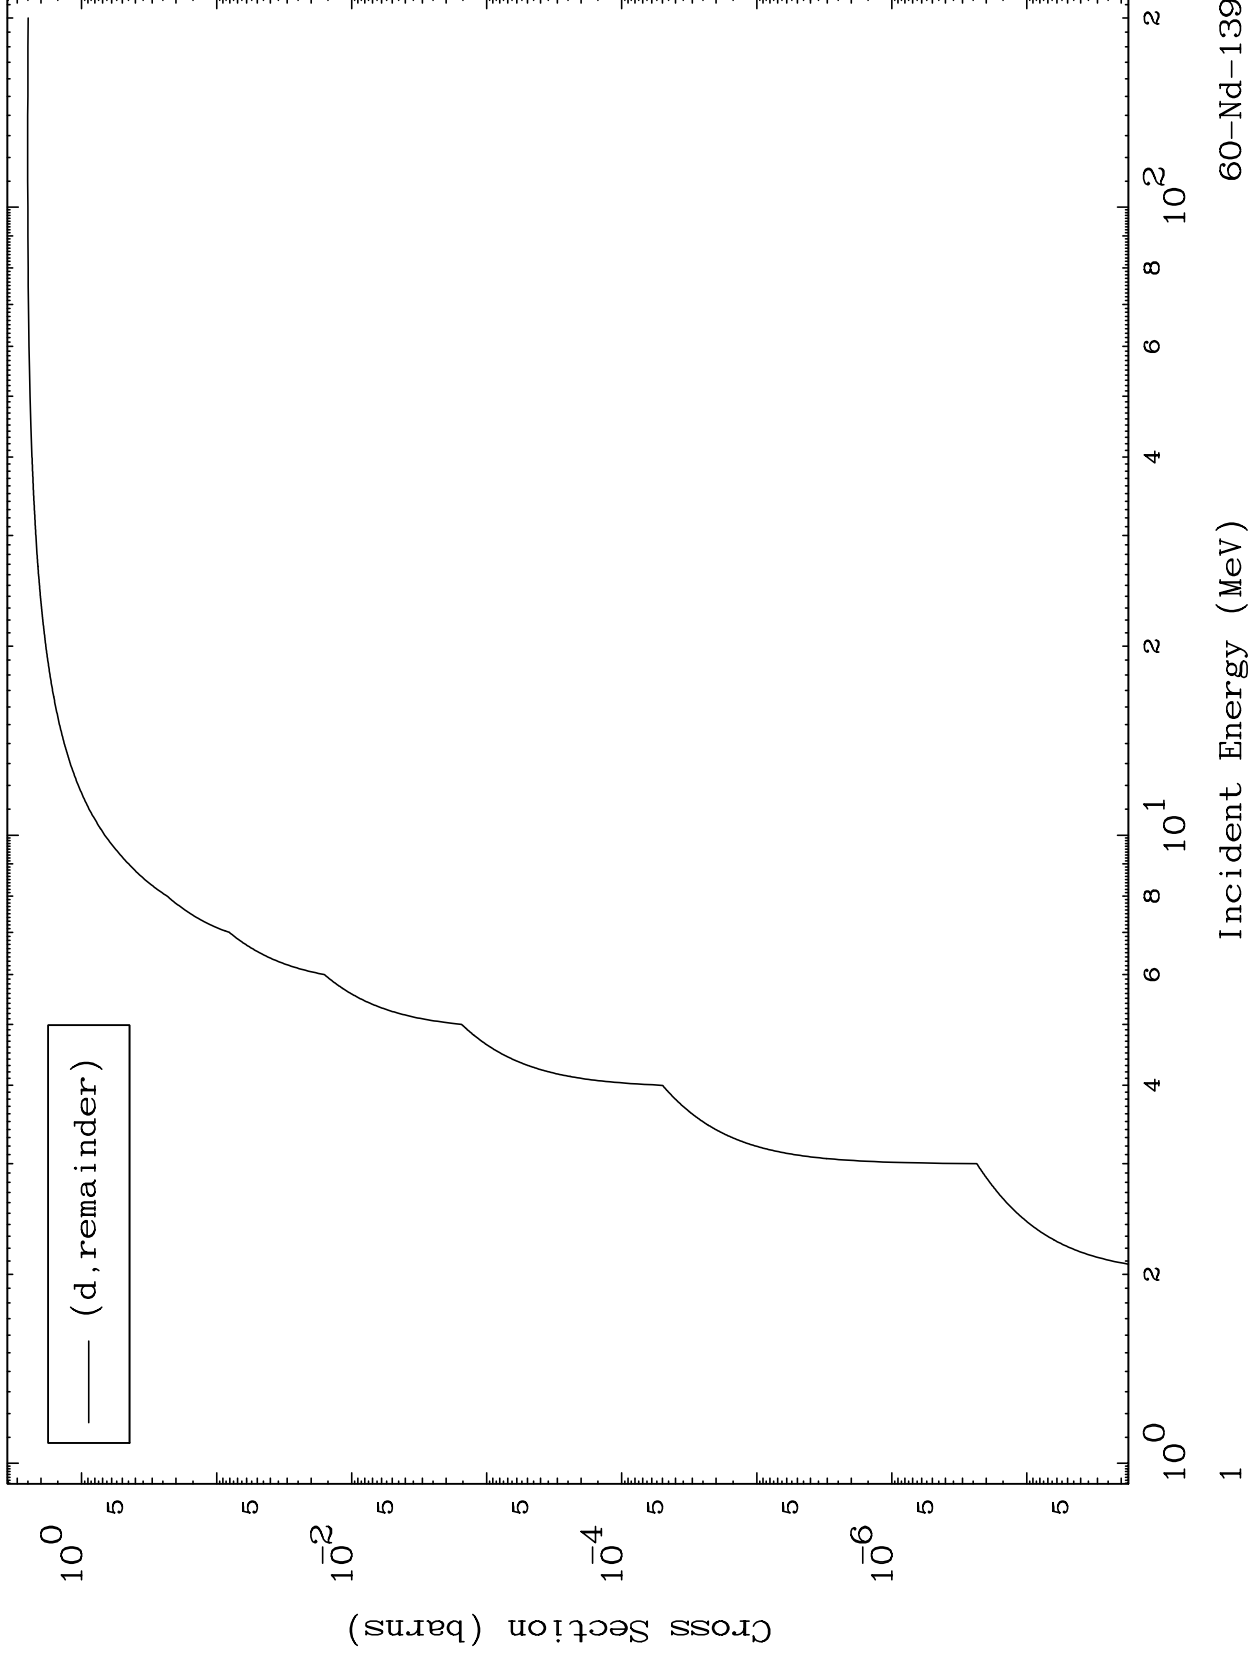

Press Mouse Button to Start

MAT 6017

Deuteron Major  
0 Kelvin Cross Sections

60-Nd-139

60-Nd-139