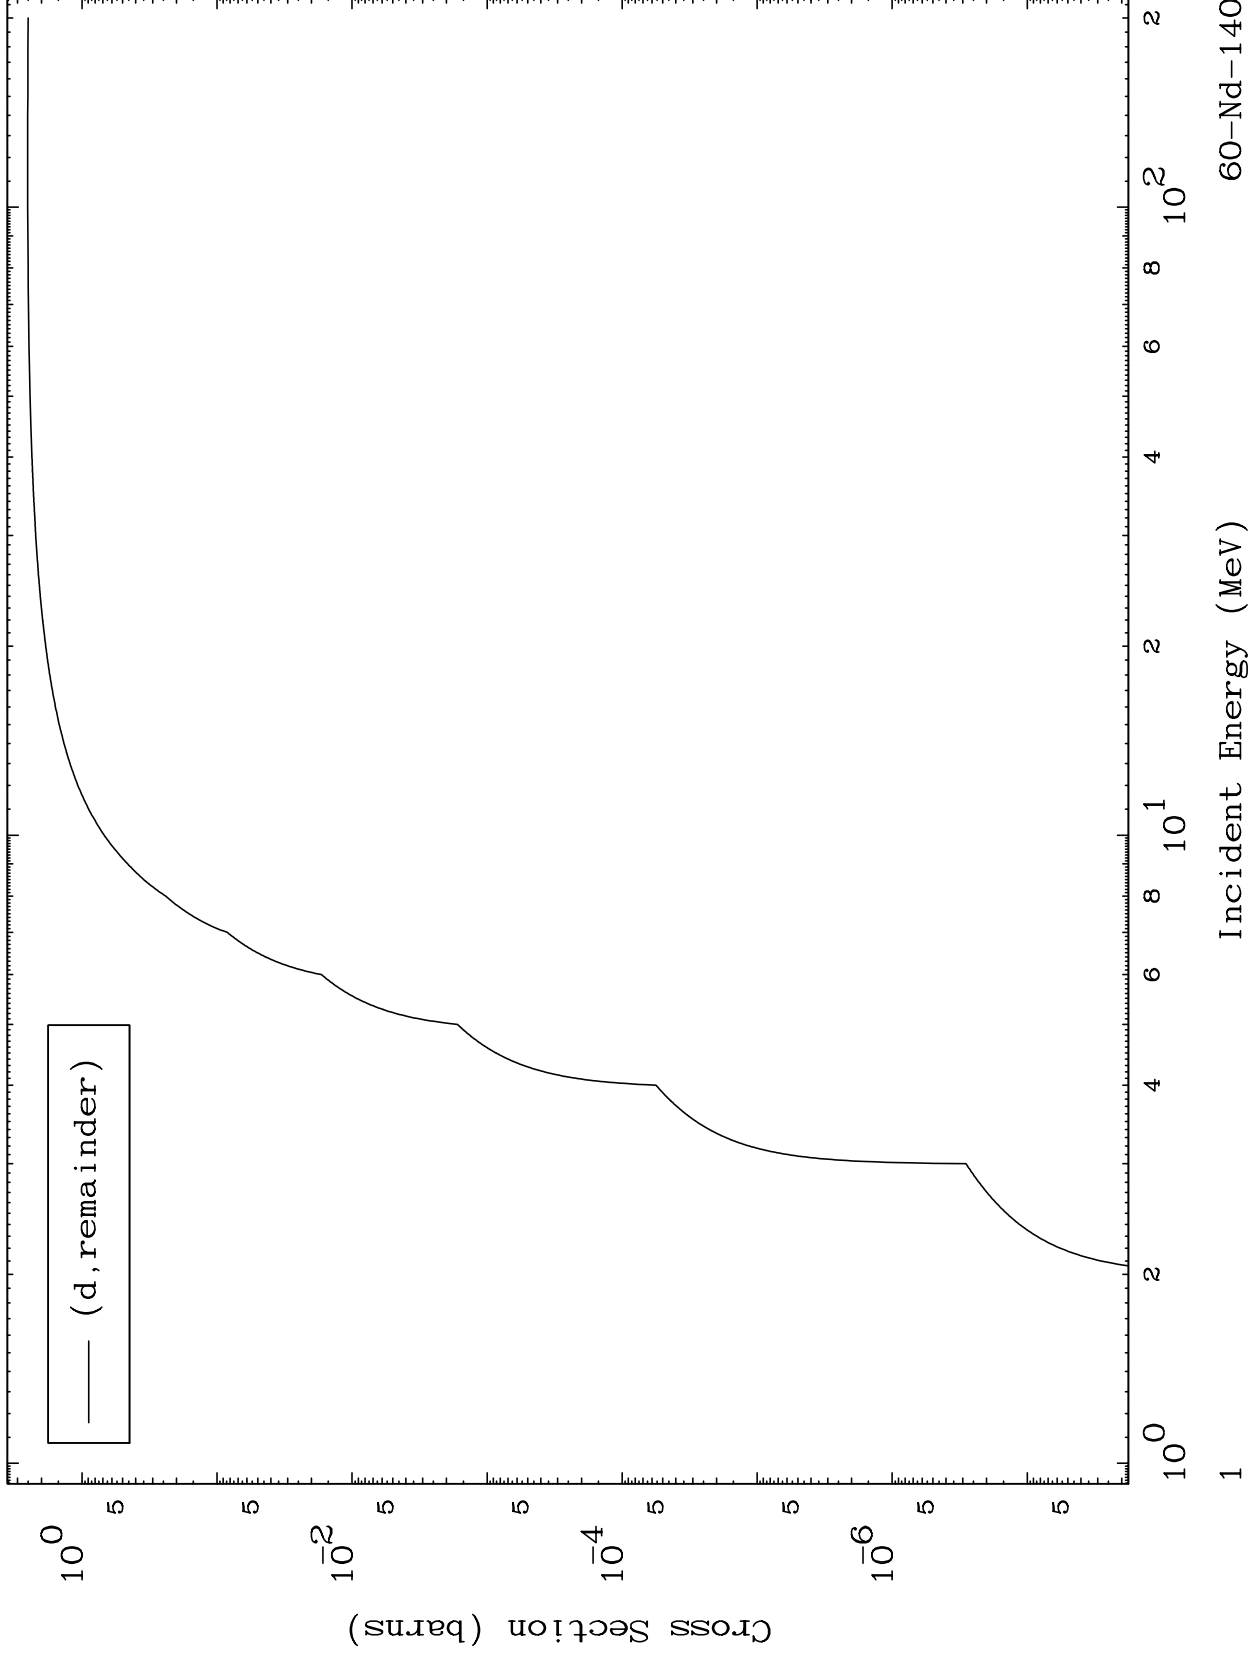

Press Mouse Button to Start

MAT 6019

Deuteron Major
0 Kelvin Cross Sections

60-Nd-140

60-Nd-140