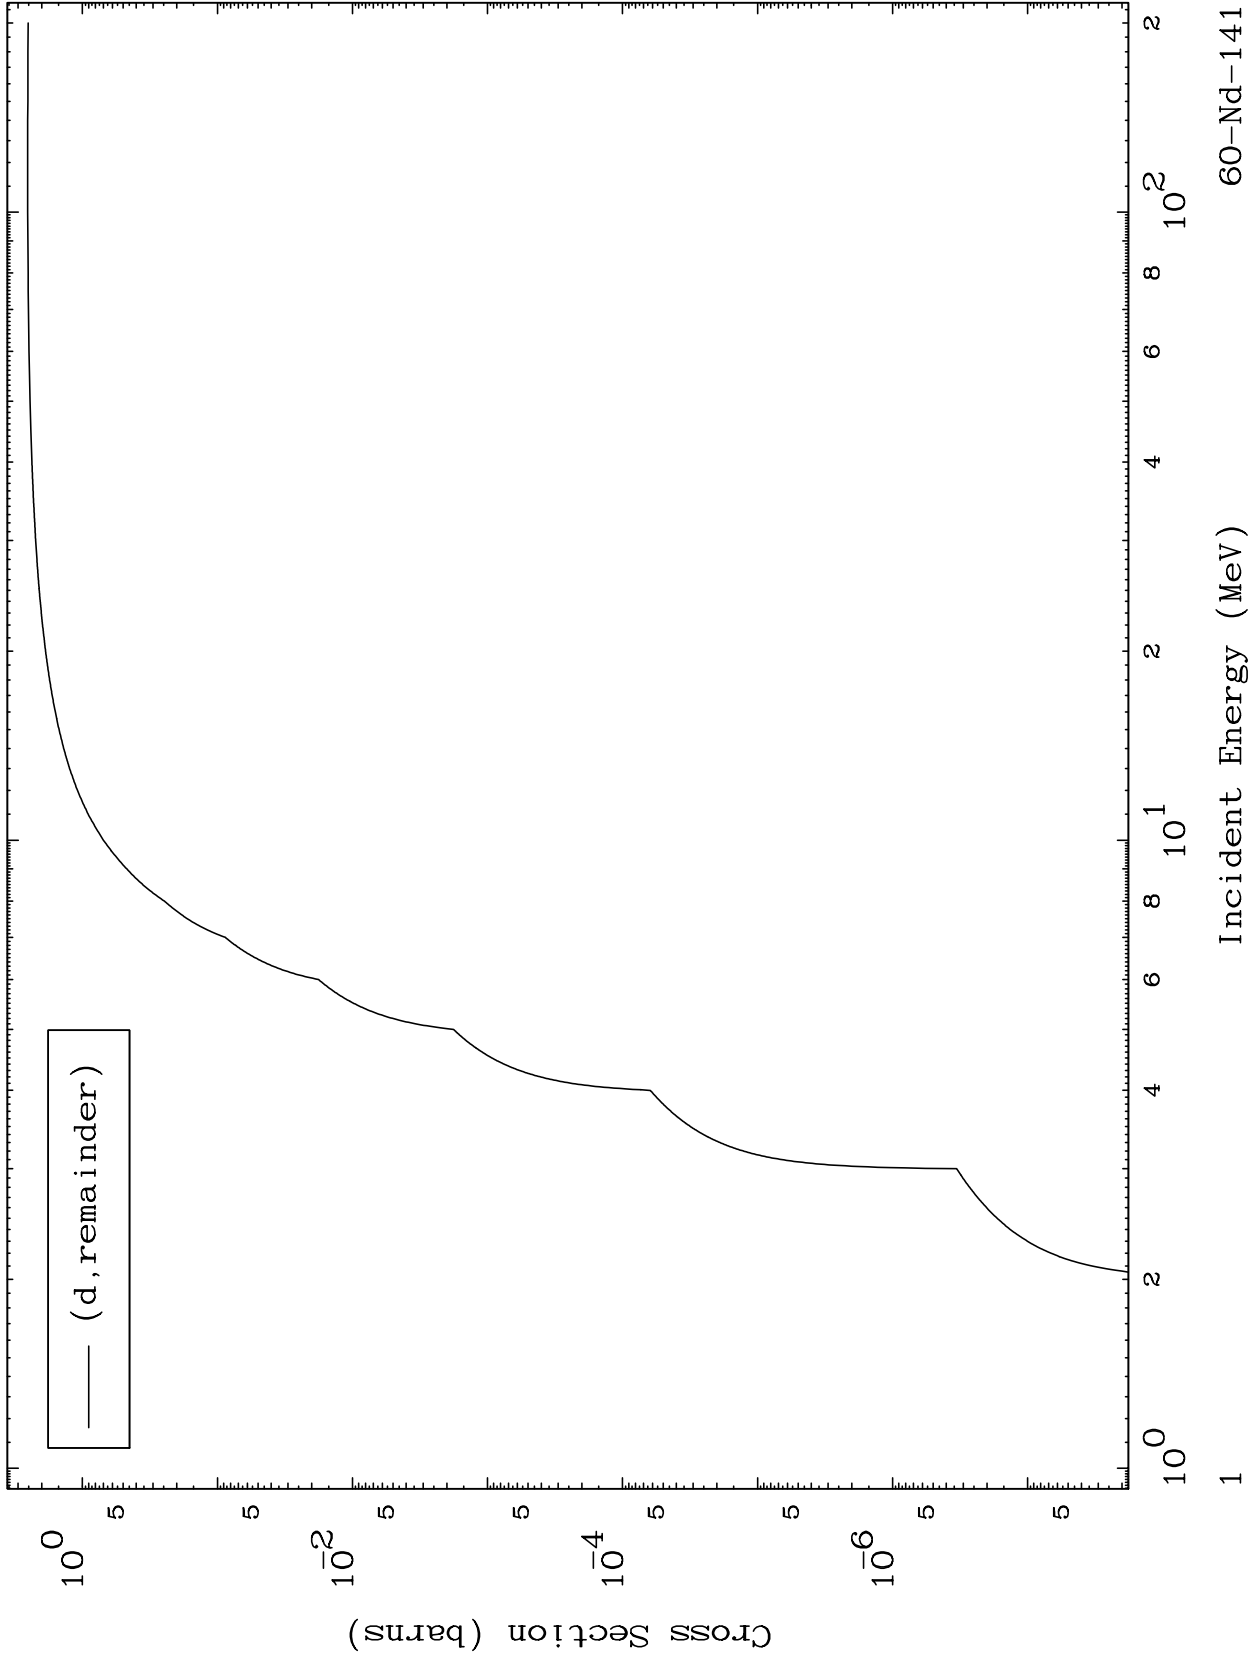

Press Mouse Button to Start

MAT 6022

Deuteron Major  
0 Kelvin Cross Sections

60-Nd-141

60-Nd-141