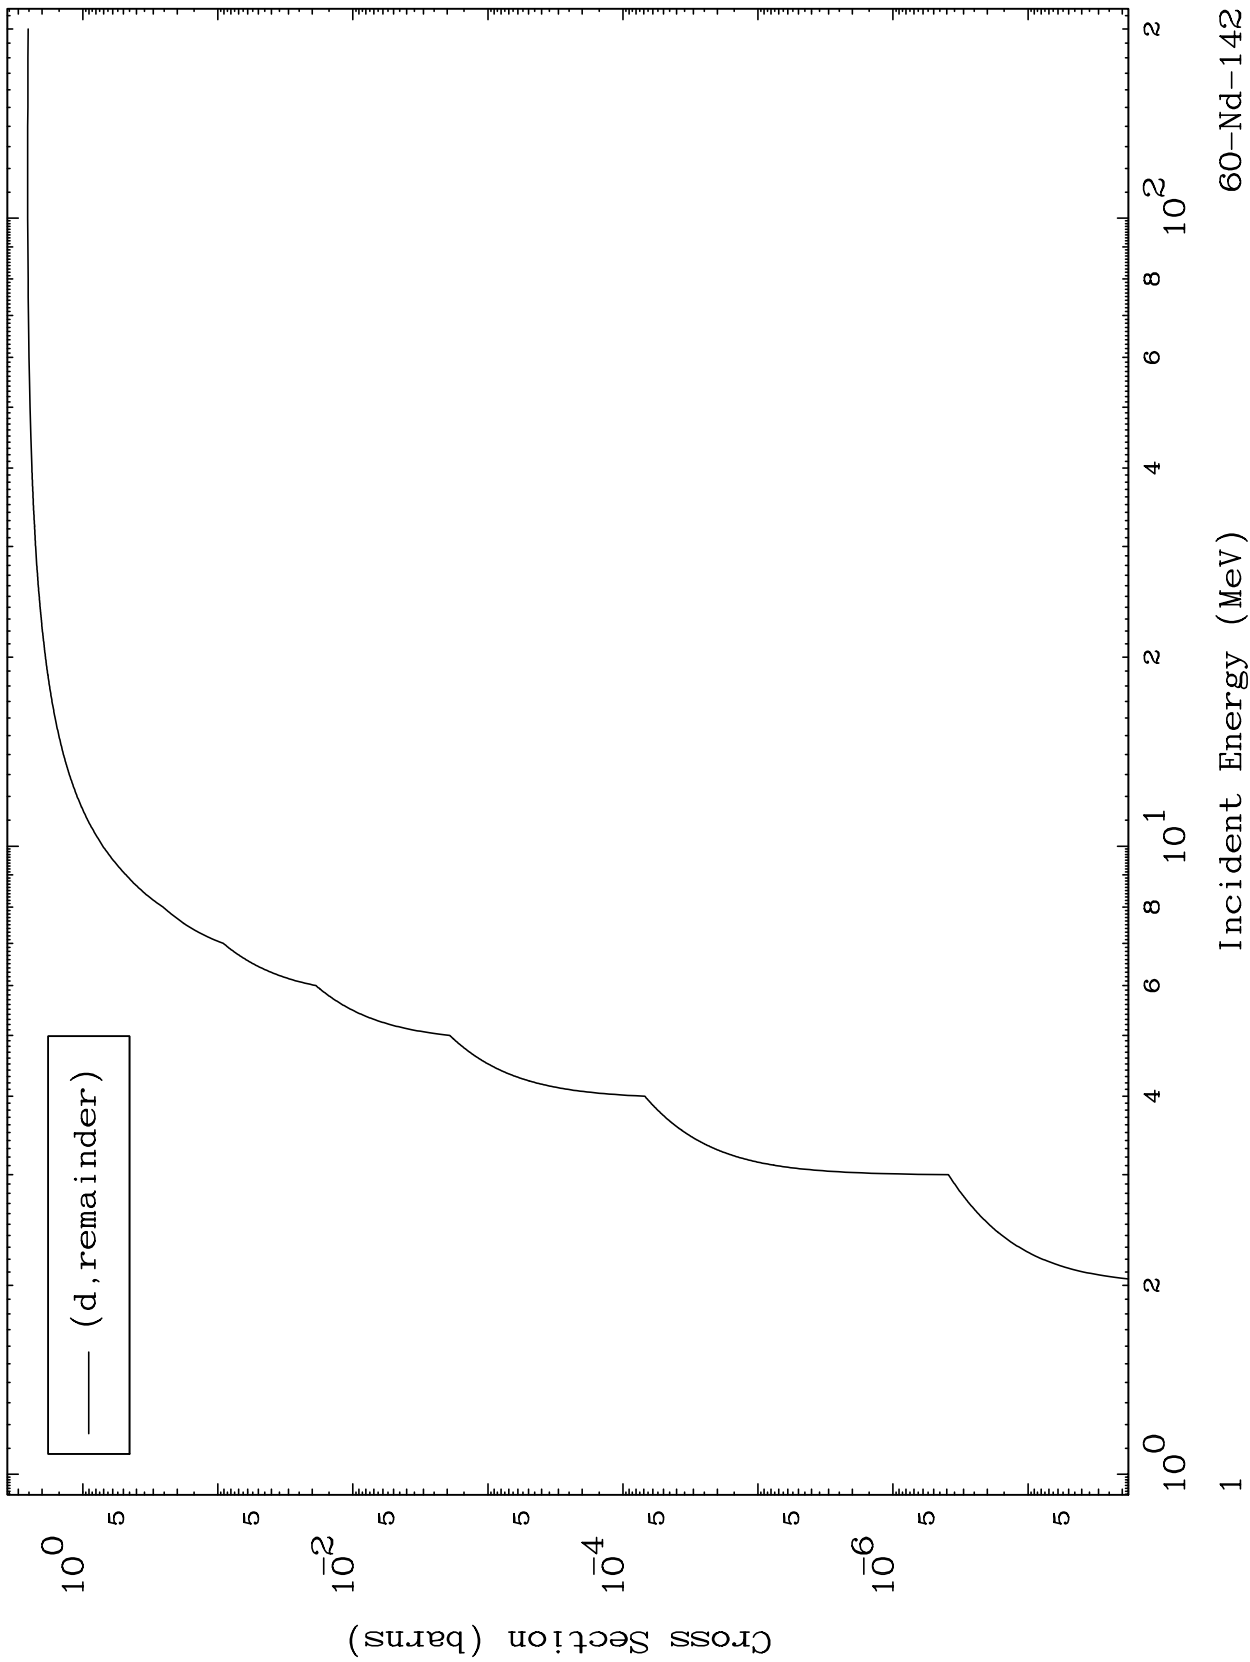

Press Mouse Button to Start

MAT 6025

Deuteron Major  
0 Kelvin Cross Sections

60-Nd-142

60-Nd-142