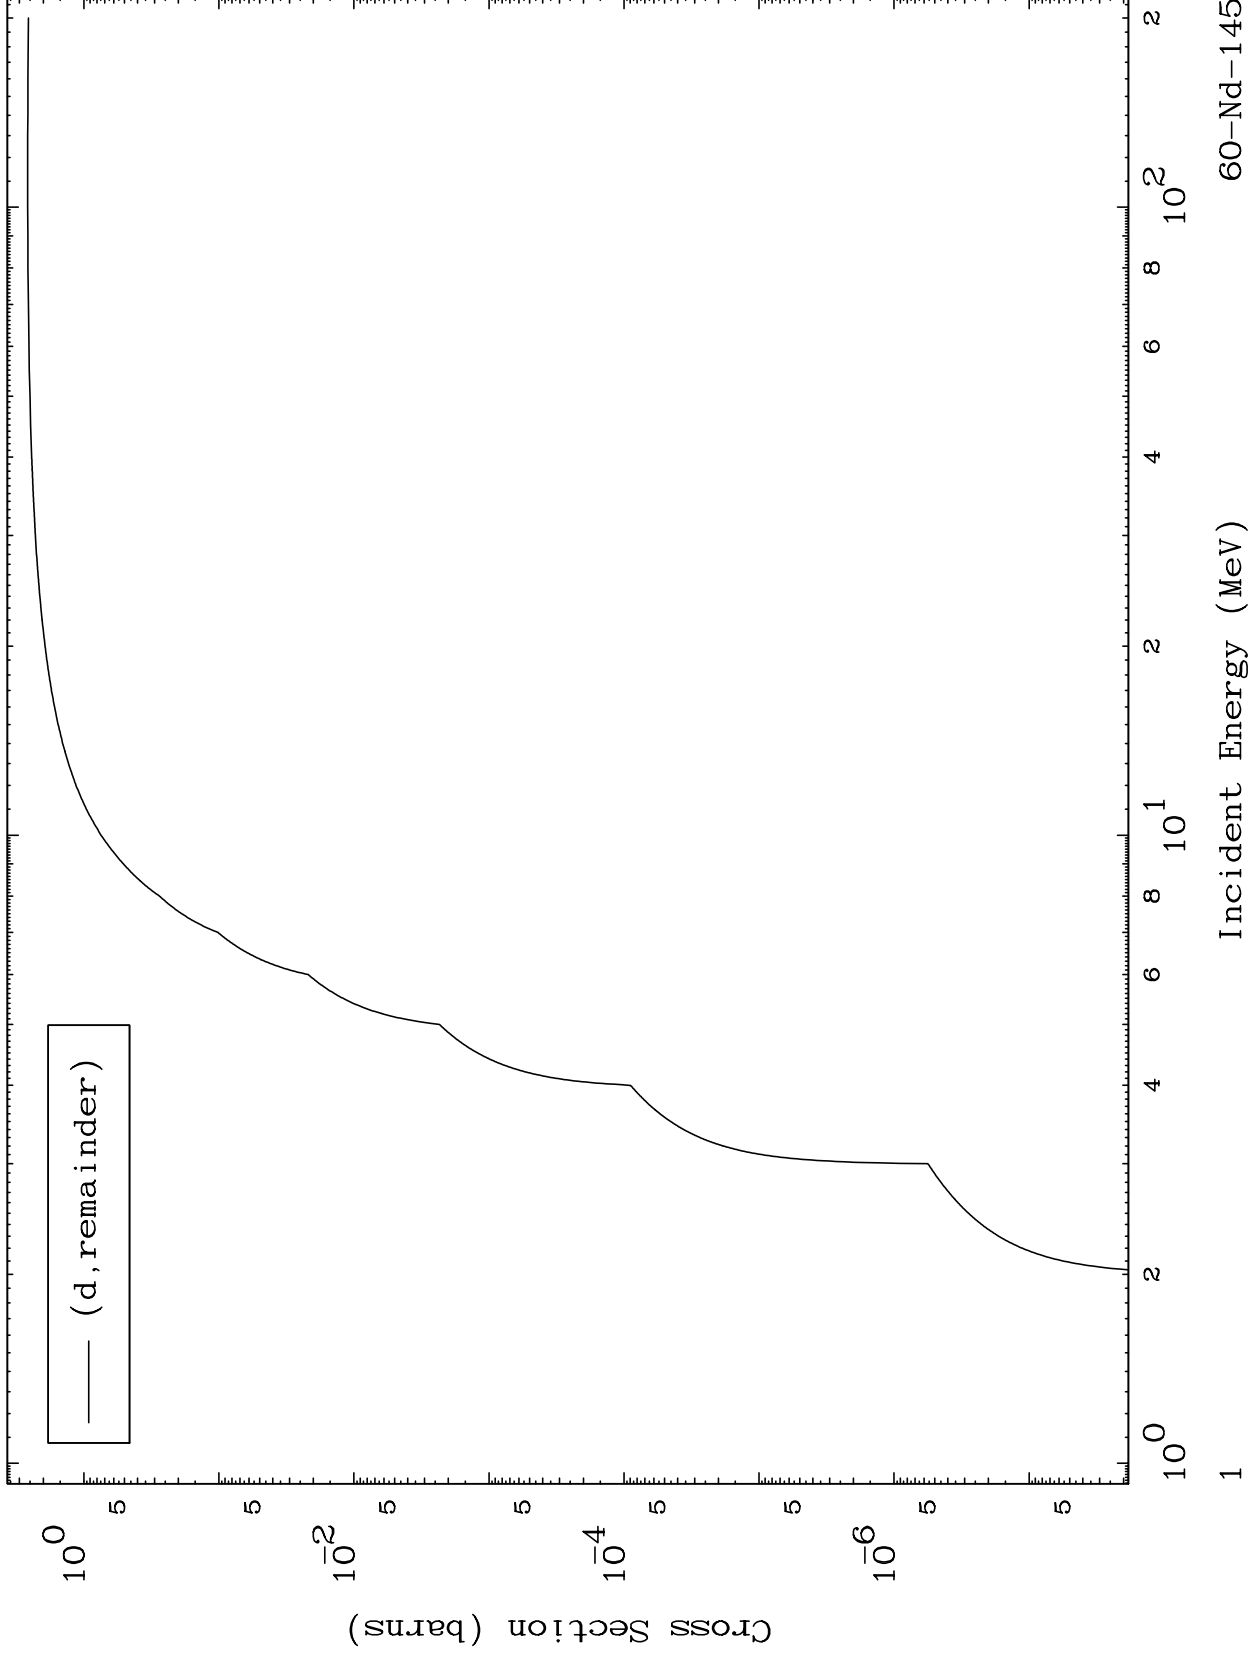

Press Mouse Button to Start

MAT 6034

Deuteron Major  
0 Kelvin Cross Sections

60-Nd-145

60-Nd-145