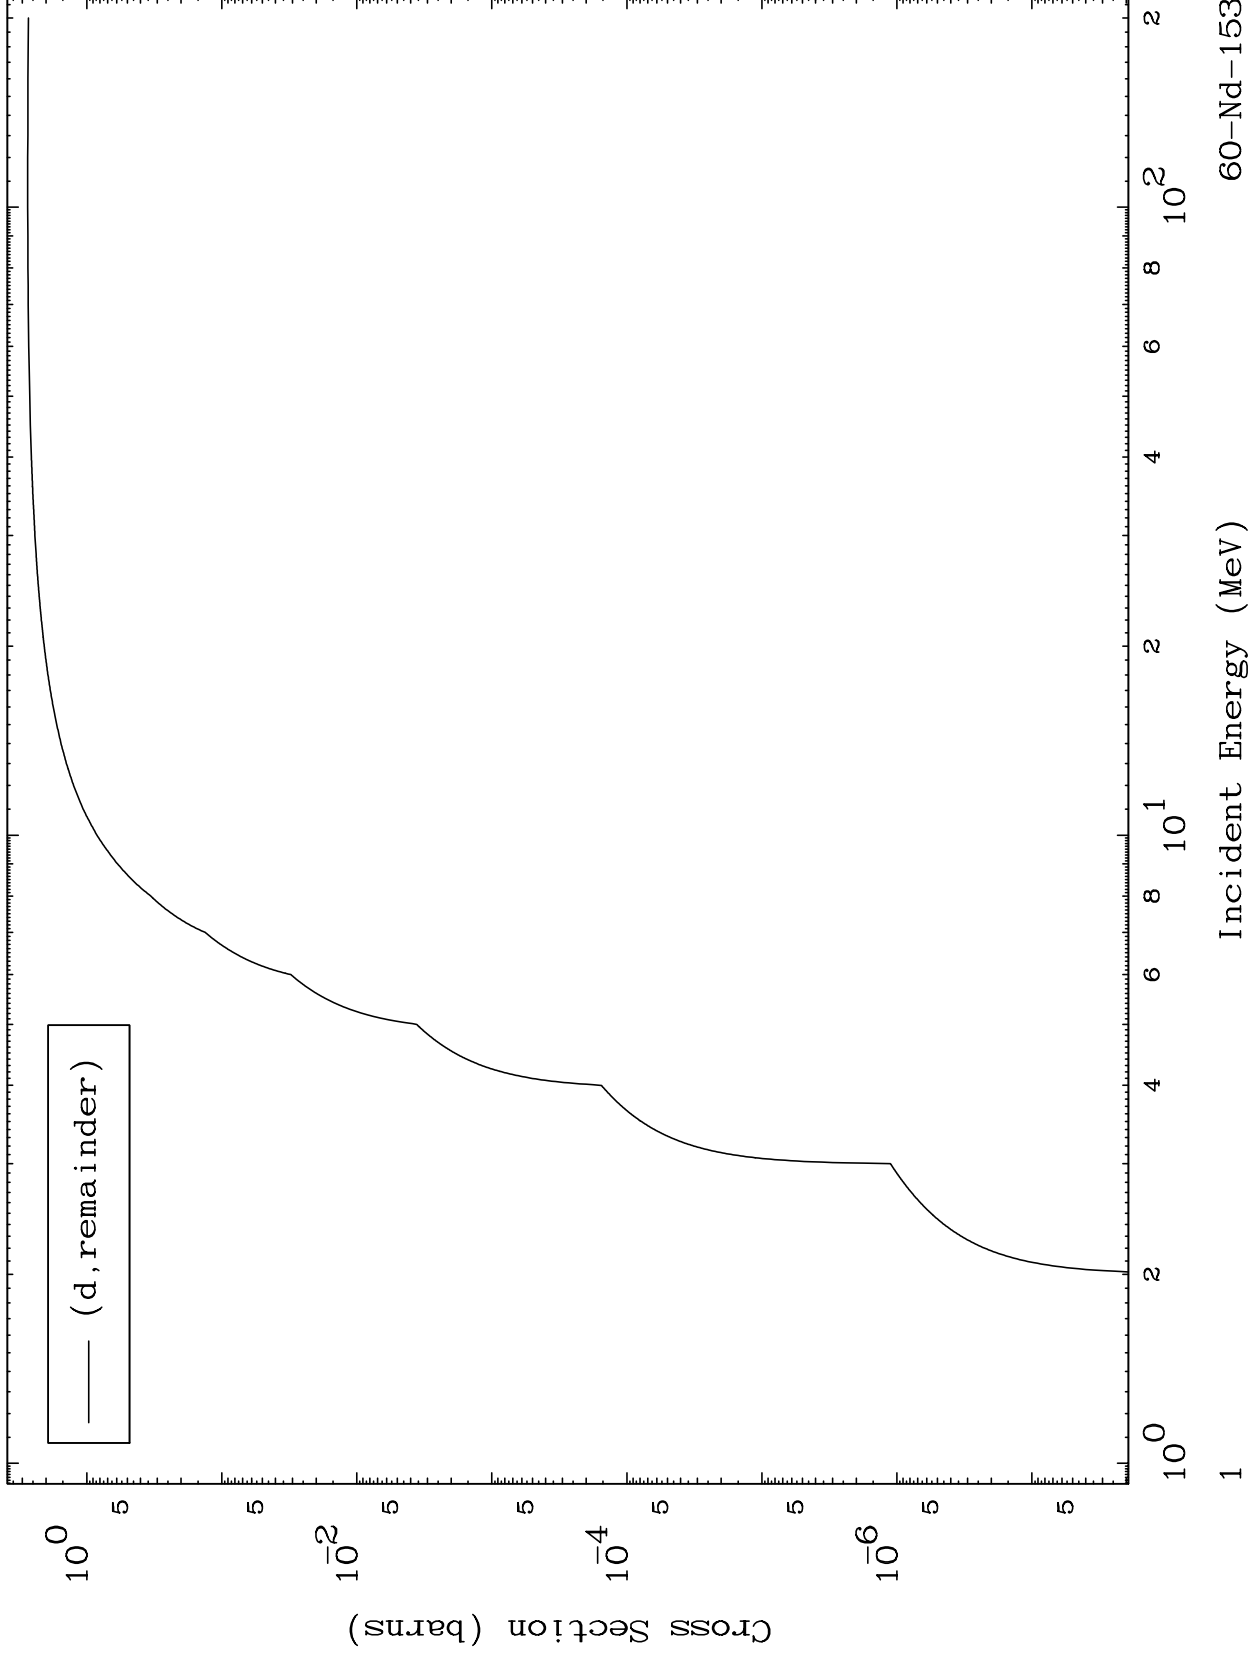

Press Mouse Button to Start

MAT 6058

Deuteron Major
0 Kelvin Cross Sections

60-Nd-153

60-Nd-153