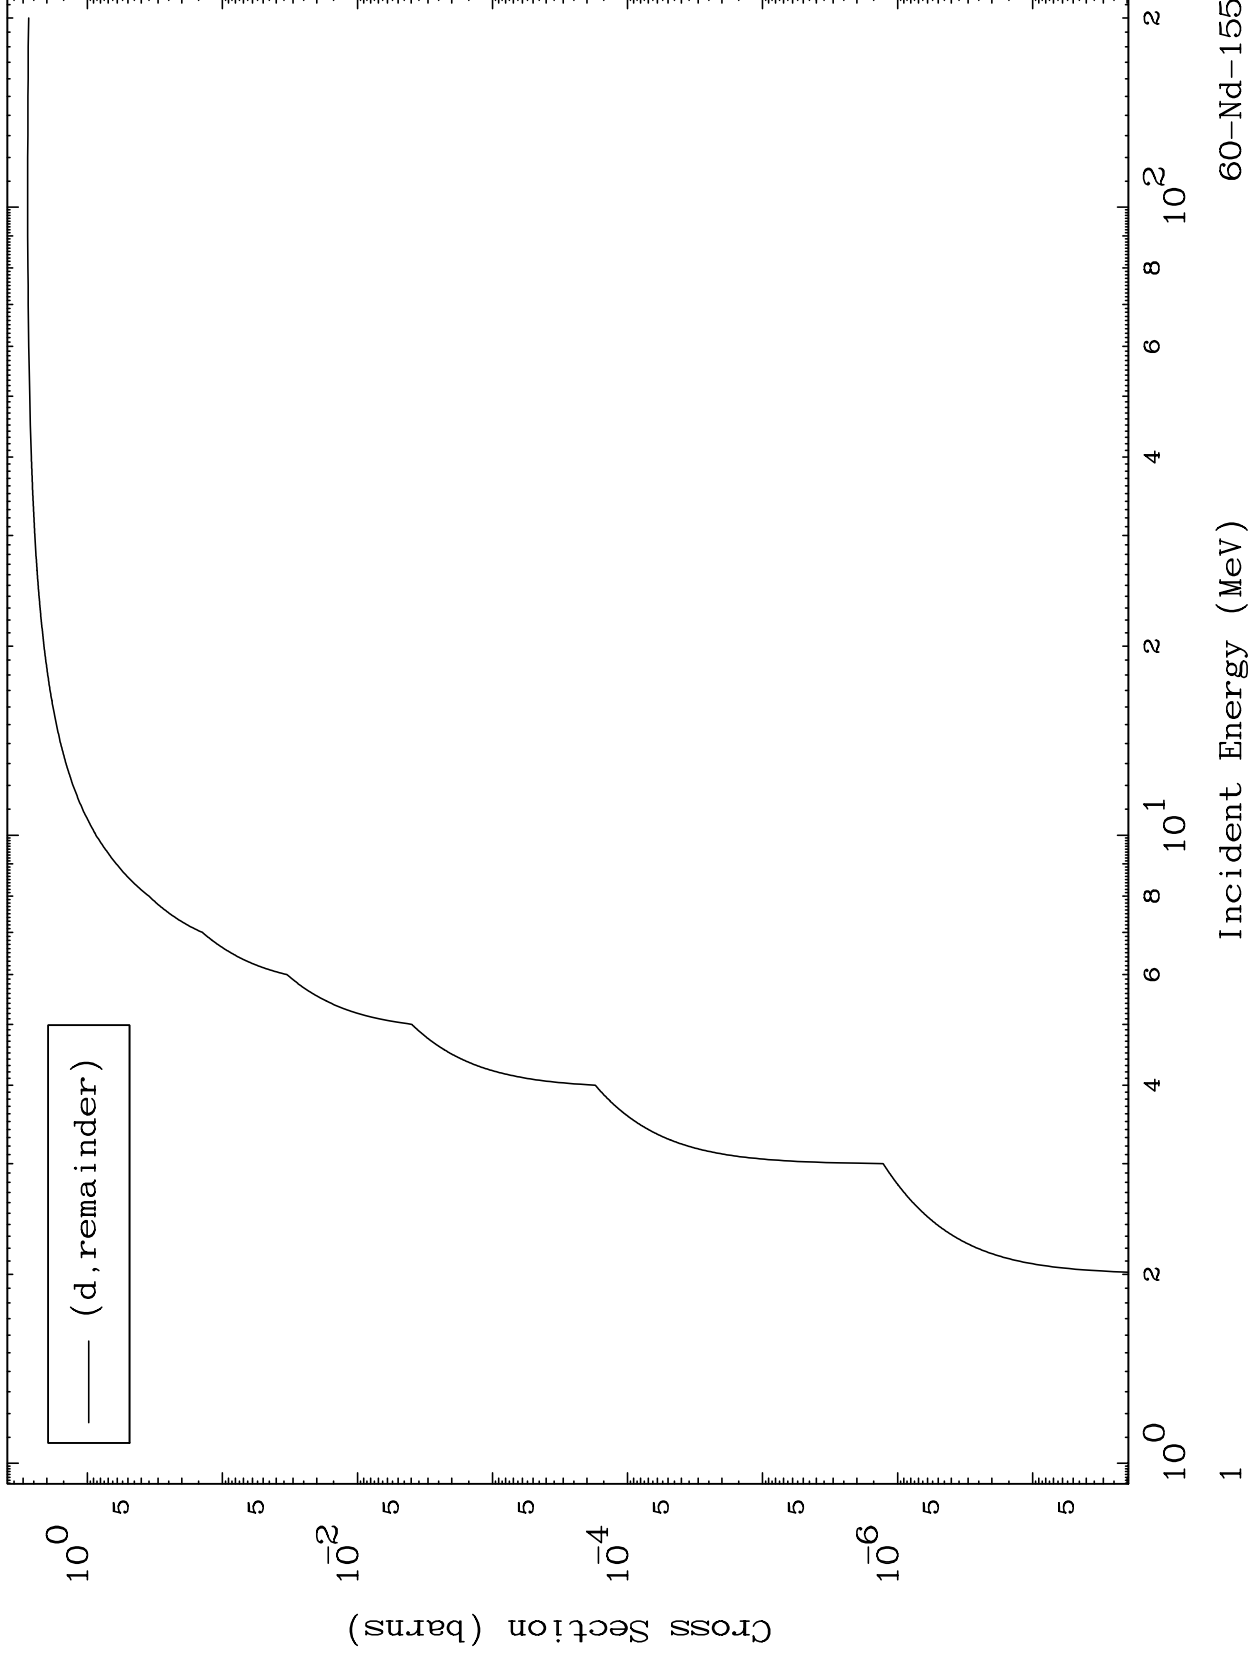

Press Mouse Button to Start

MAT 6064

Deuteron Major
0 Kelvin Cross Sections

60-Nd-155

60-Nd-155