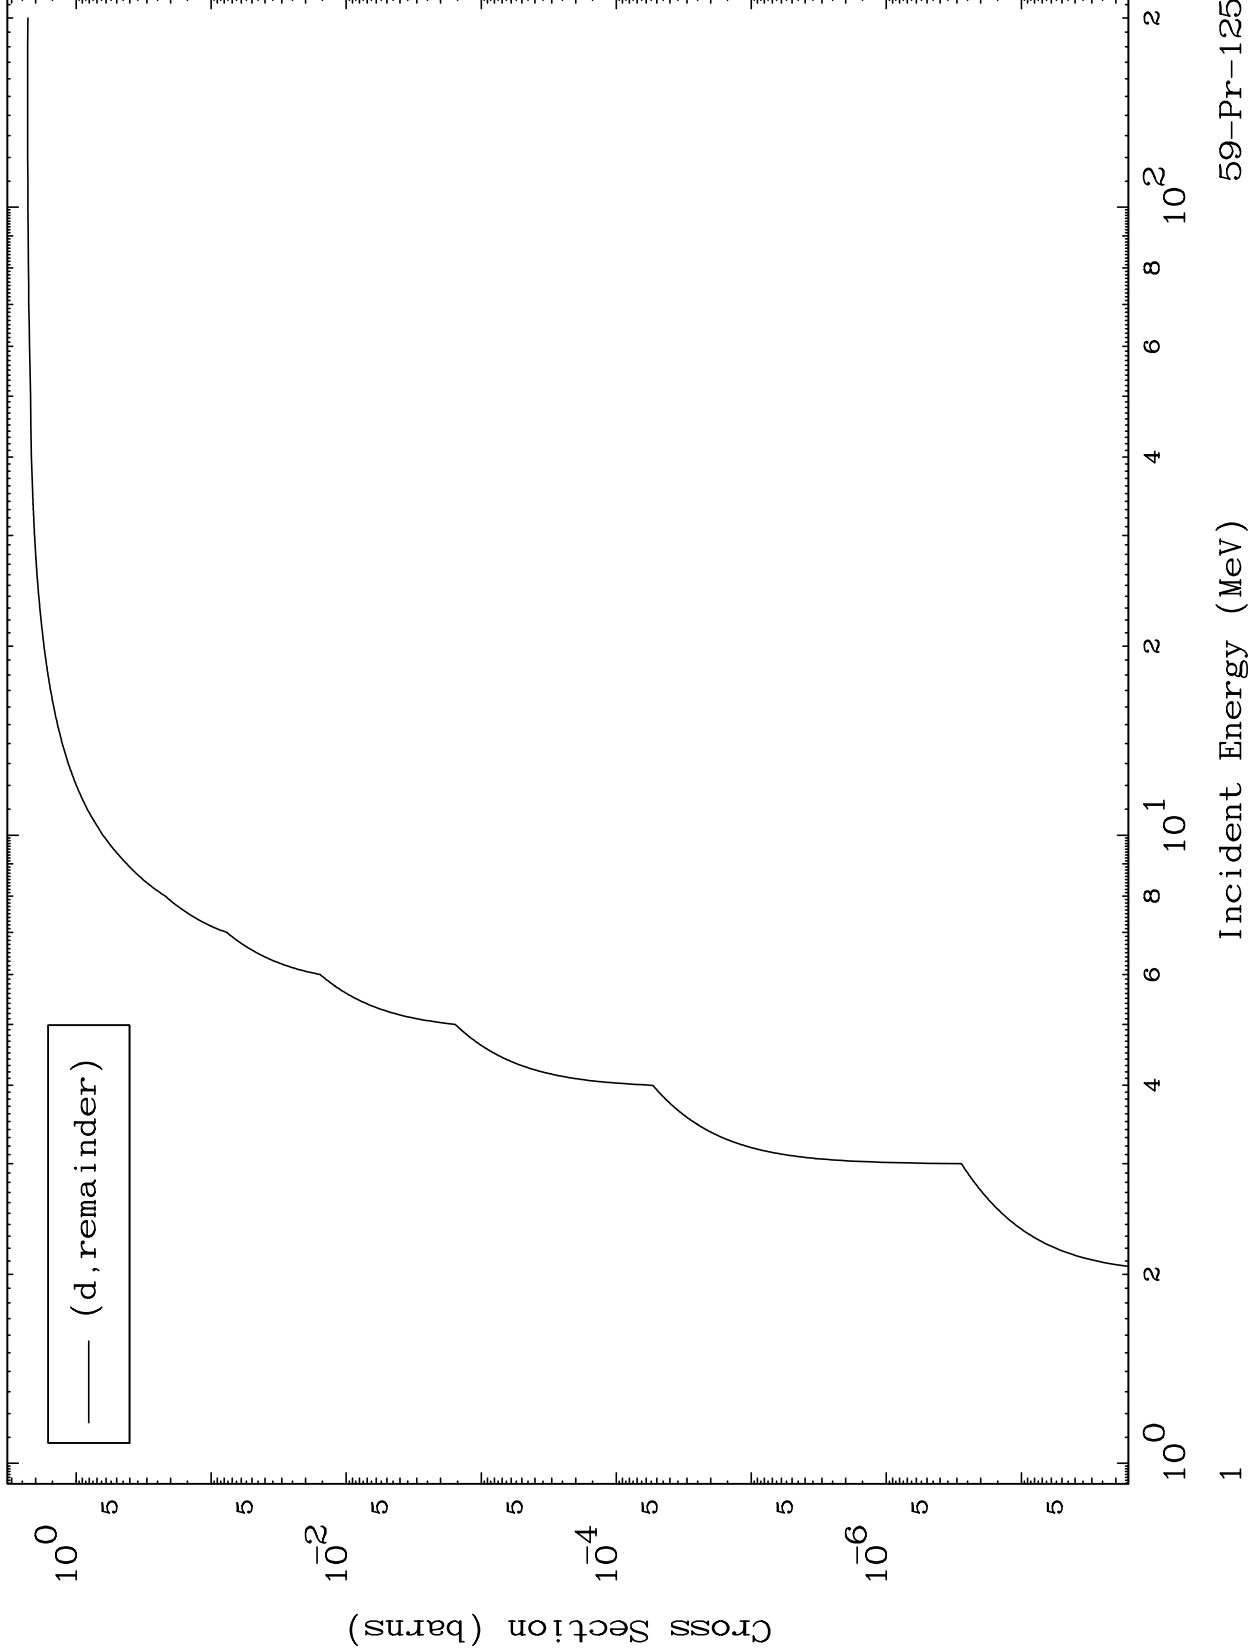

Press Mouse Button to Start

MAT 5877

Deuteron Major
0 Kelvin Cross Sections

59-Pr-125

59-Pr-125