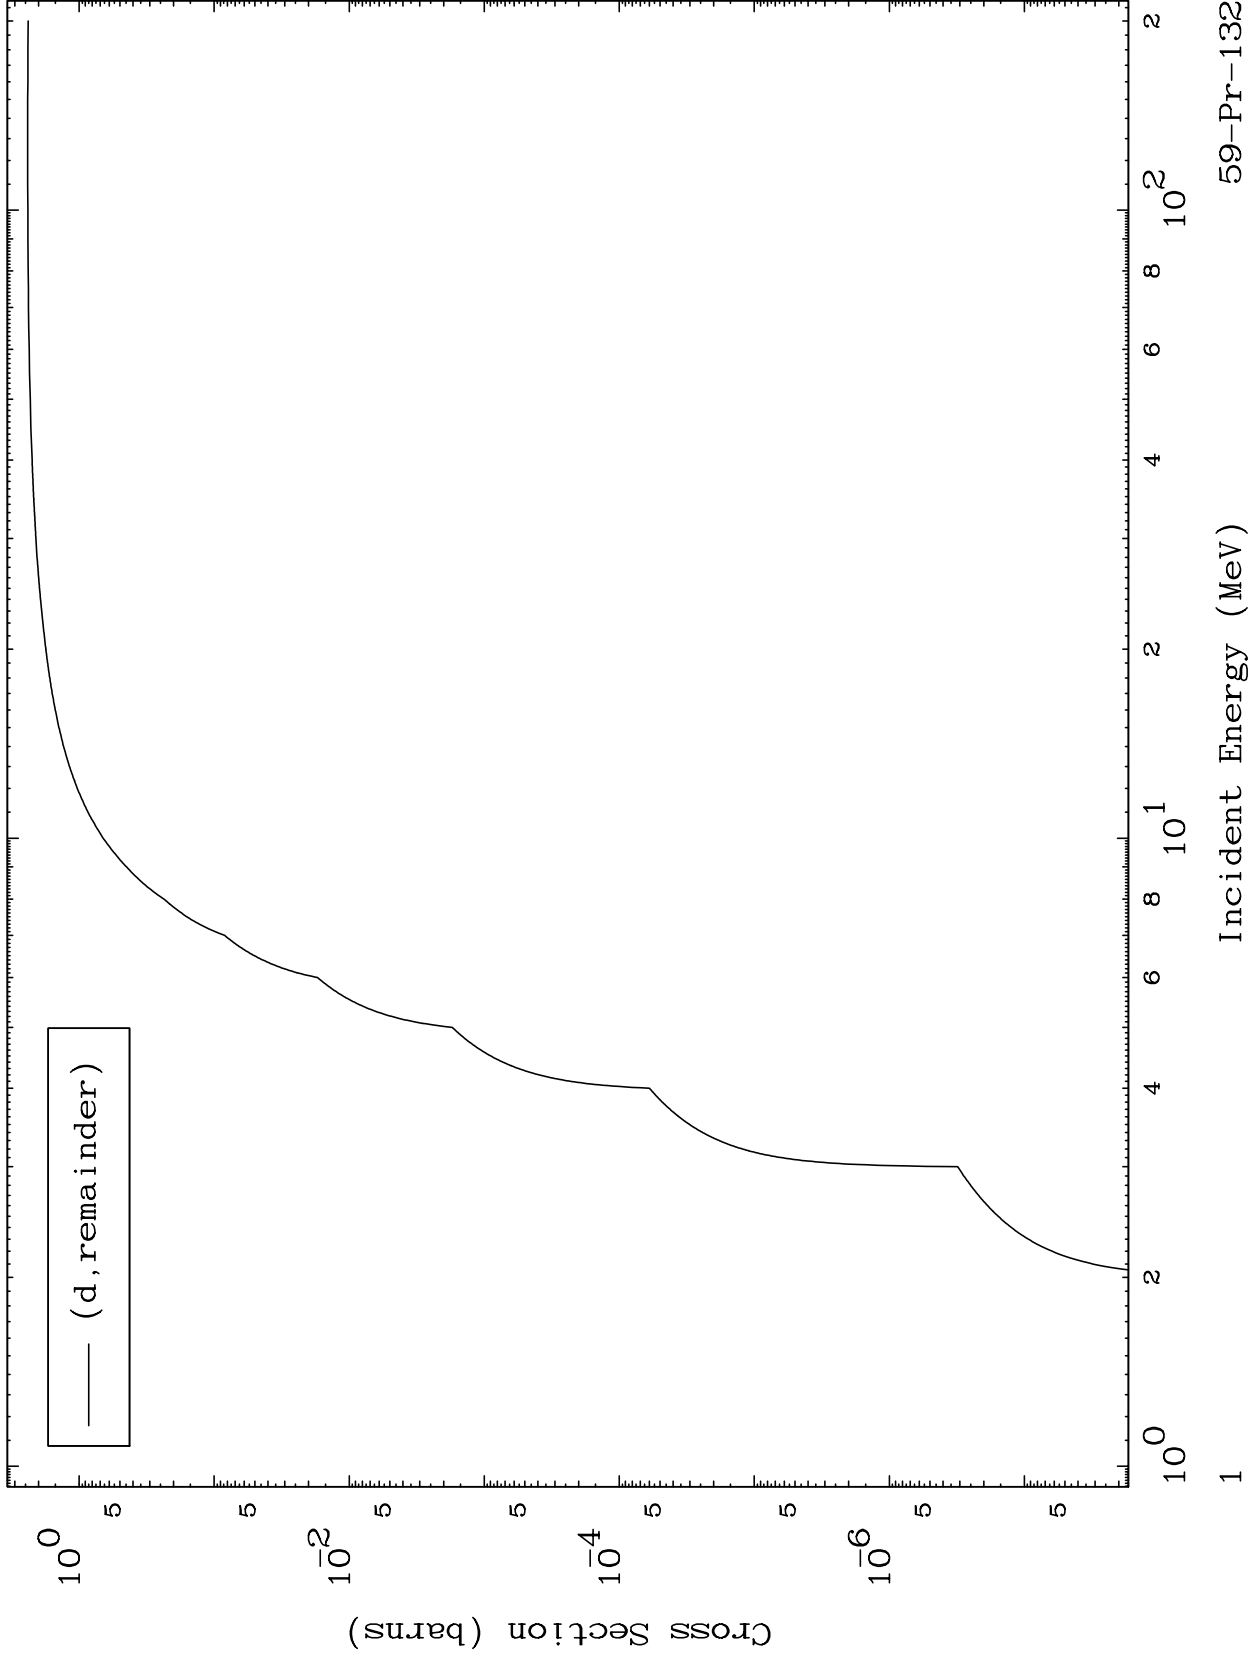

Press Mouse Button to Start

MAT 5898

Deuteron Major
0 Kelvin Cross Sections

59-Pr-132

59-Pr-132