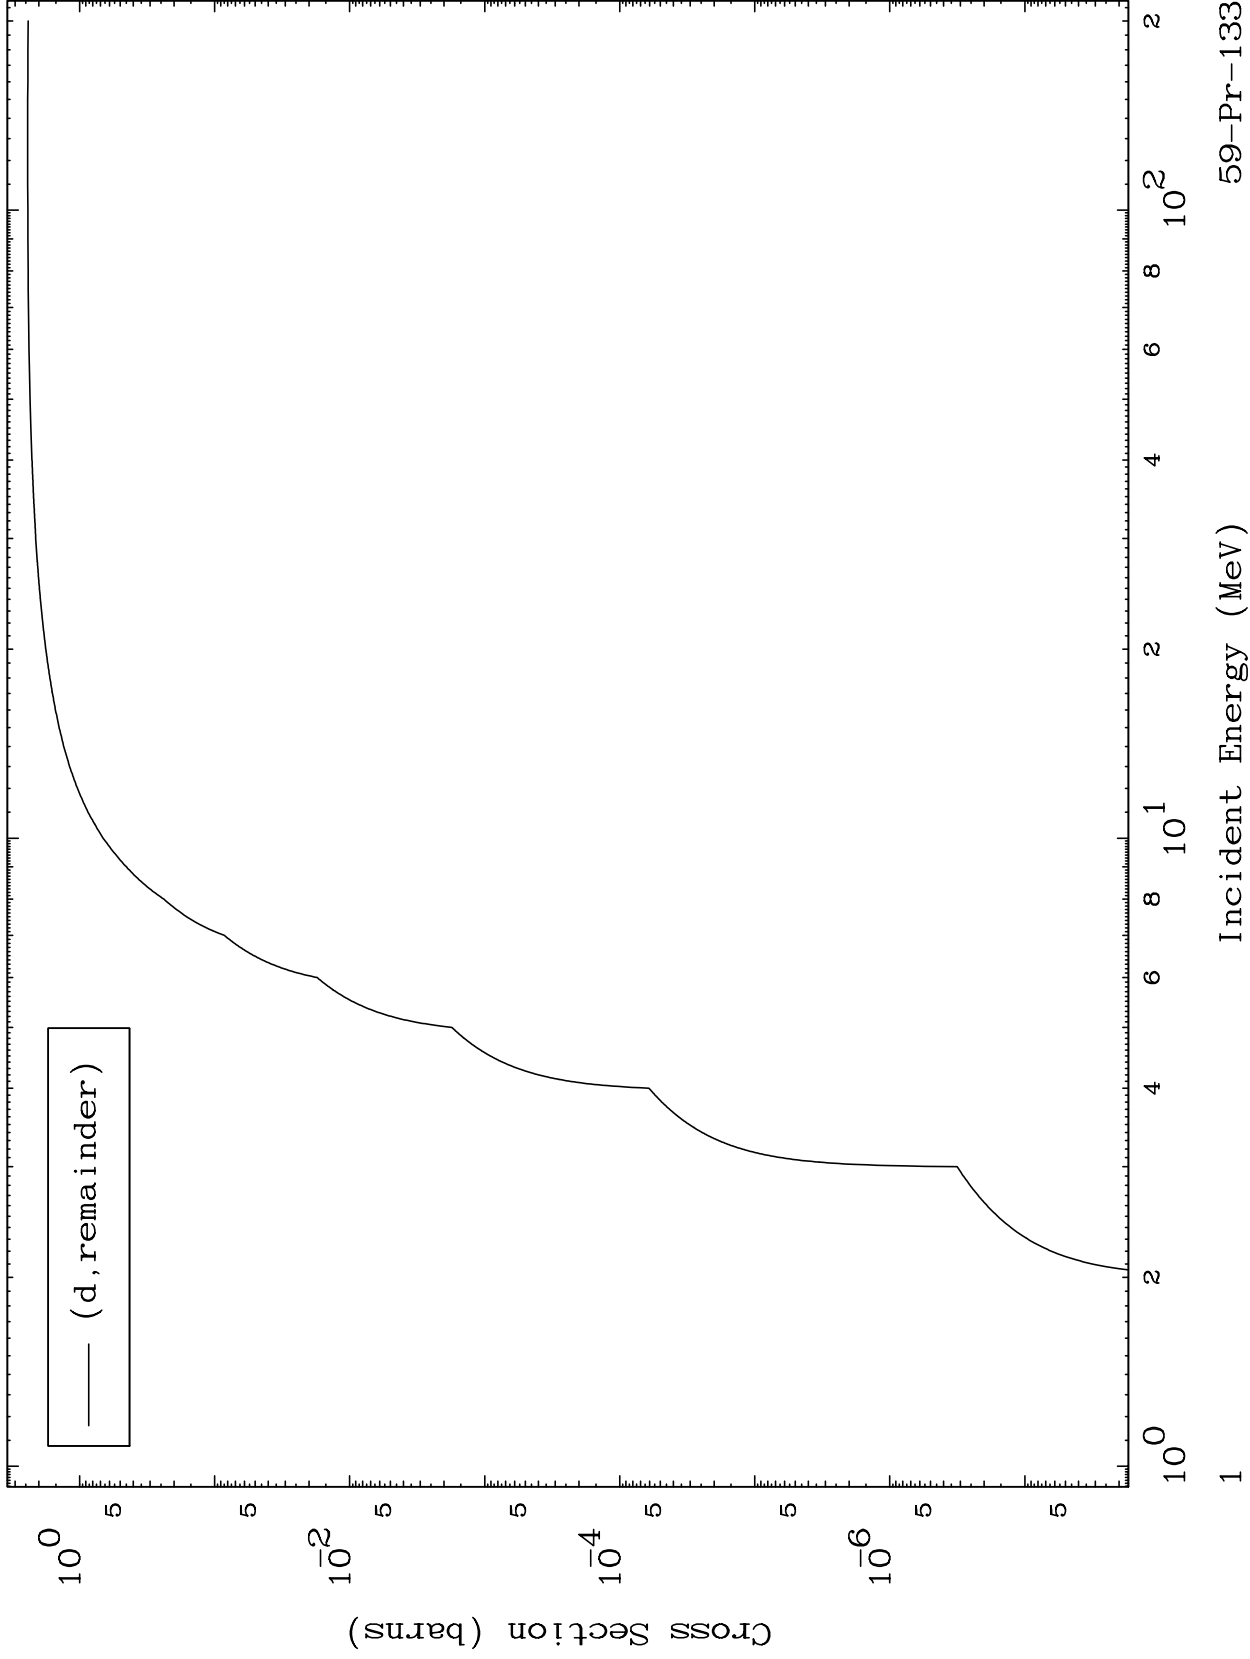

Press Mouse Button to Start

MAT 5901

Deuteron Major
0 Kelvin Cross Sections

59-Pr-133

59-Pr-133