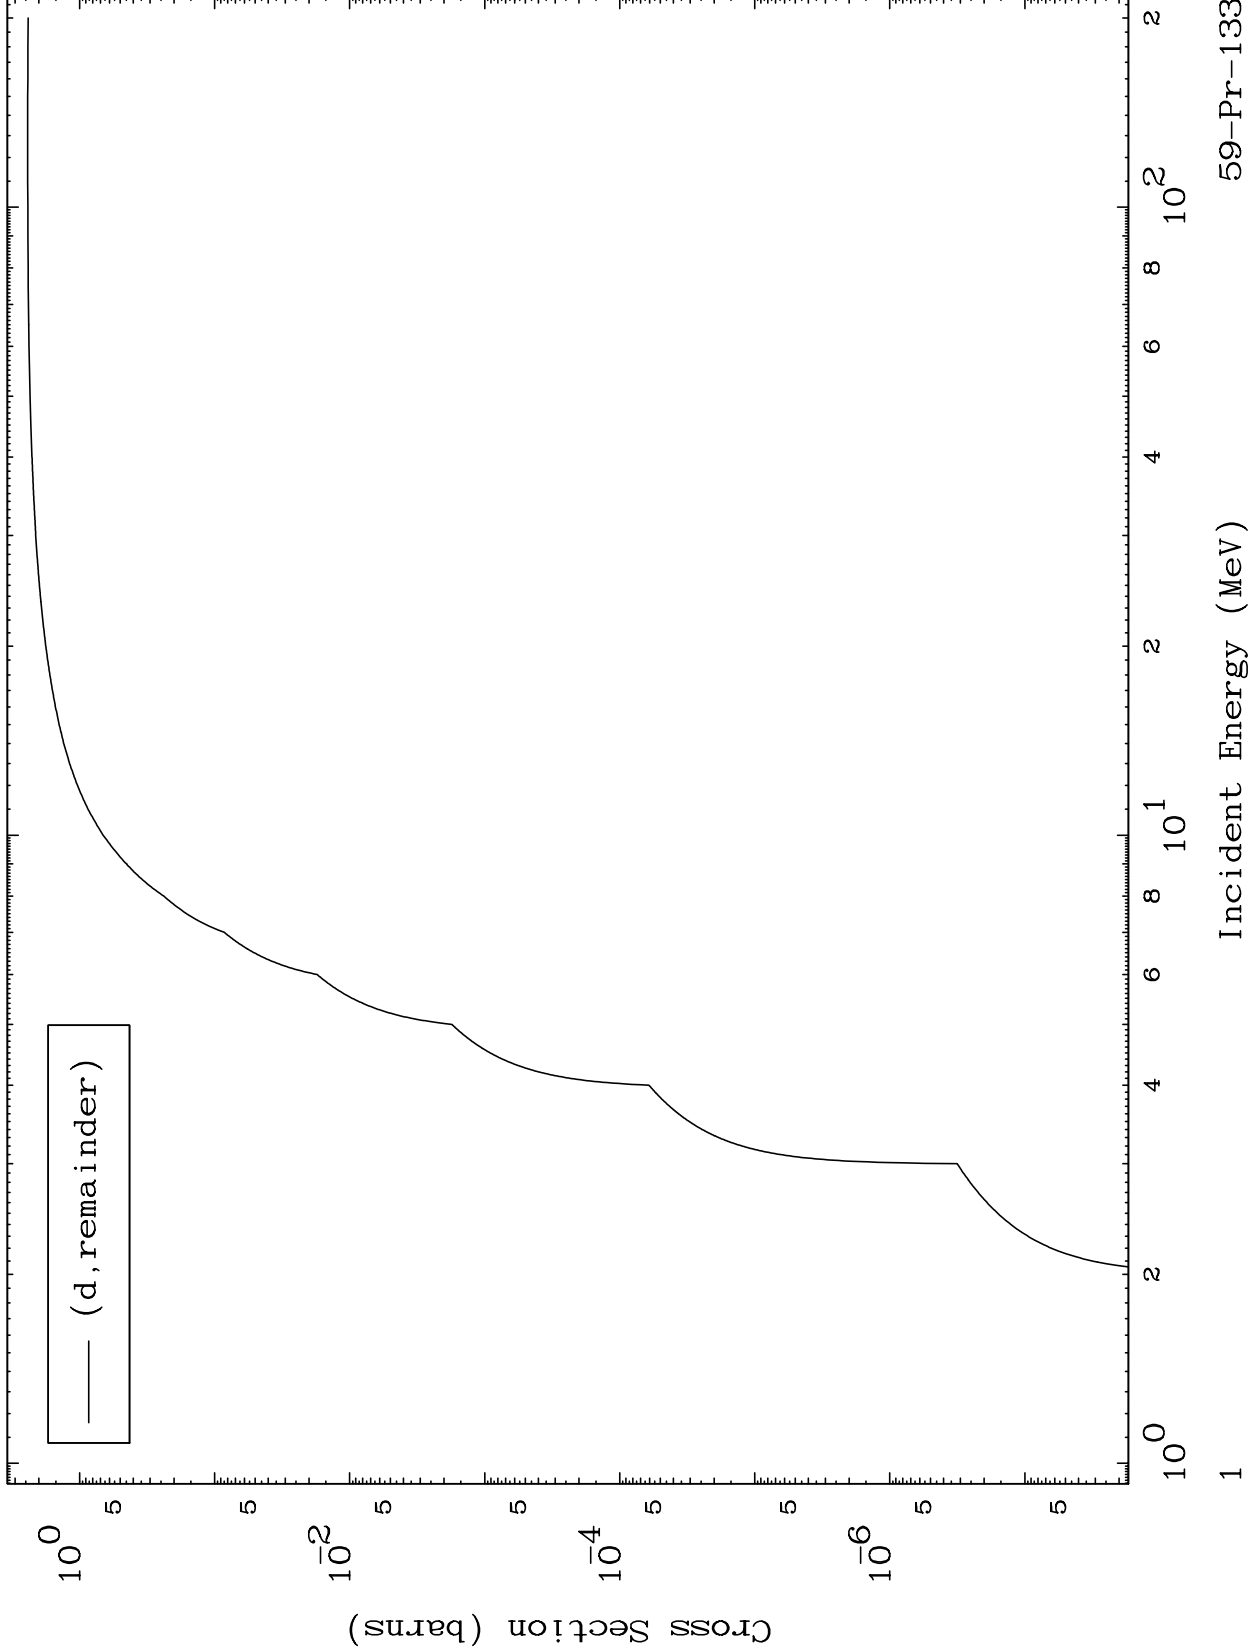

Press Mouse Button to Start

MAT 5902

Deuteron Major
0 Kelvin Cross Sections

59-Pr-133

59-Pr-133