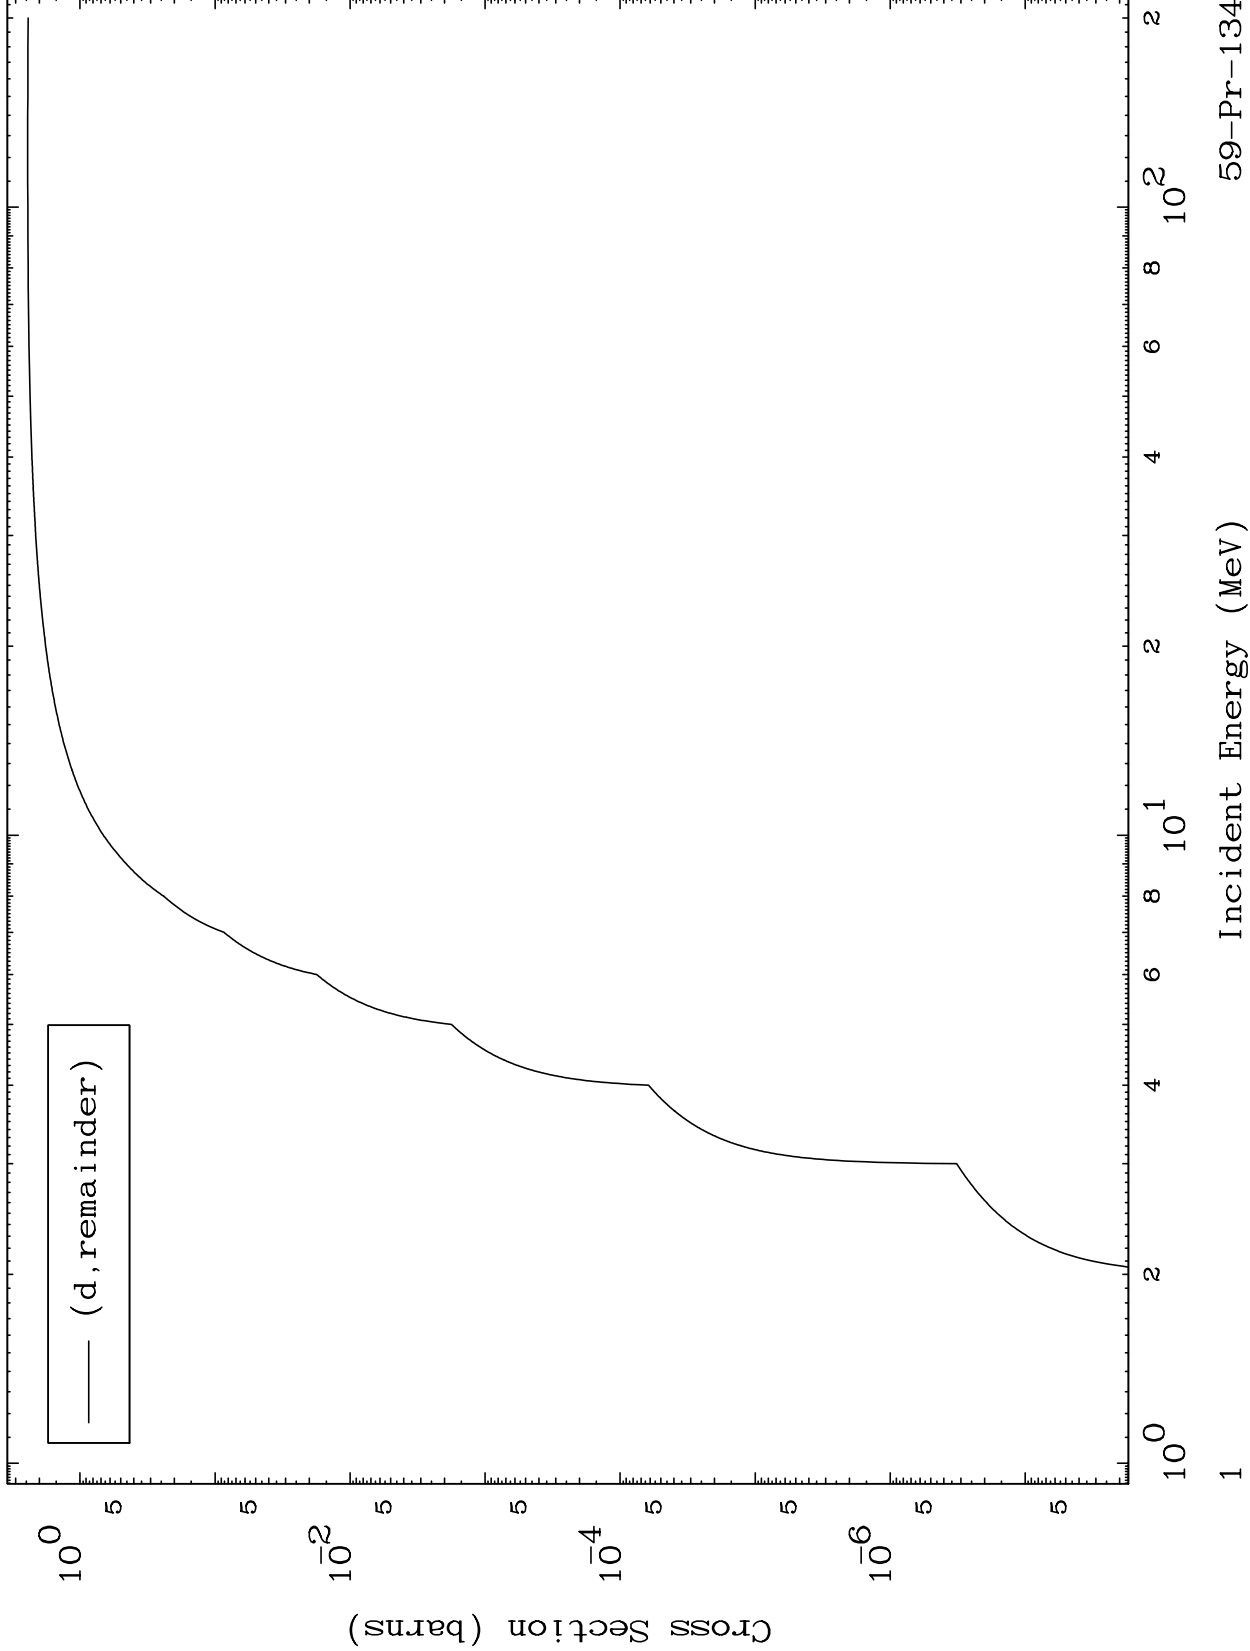

Press Mouse Button to Start

MAT 5905

Deuteron Major
0 Kelvin Cross Sections

59-Pr-134

59-Pr-134