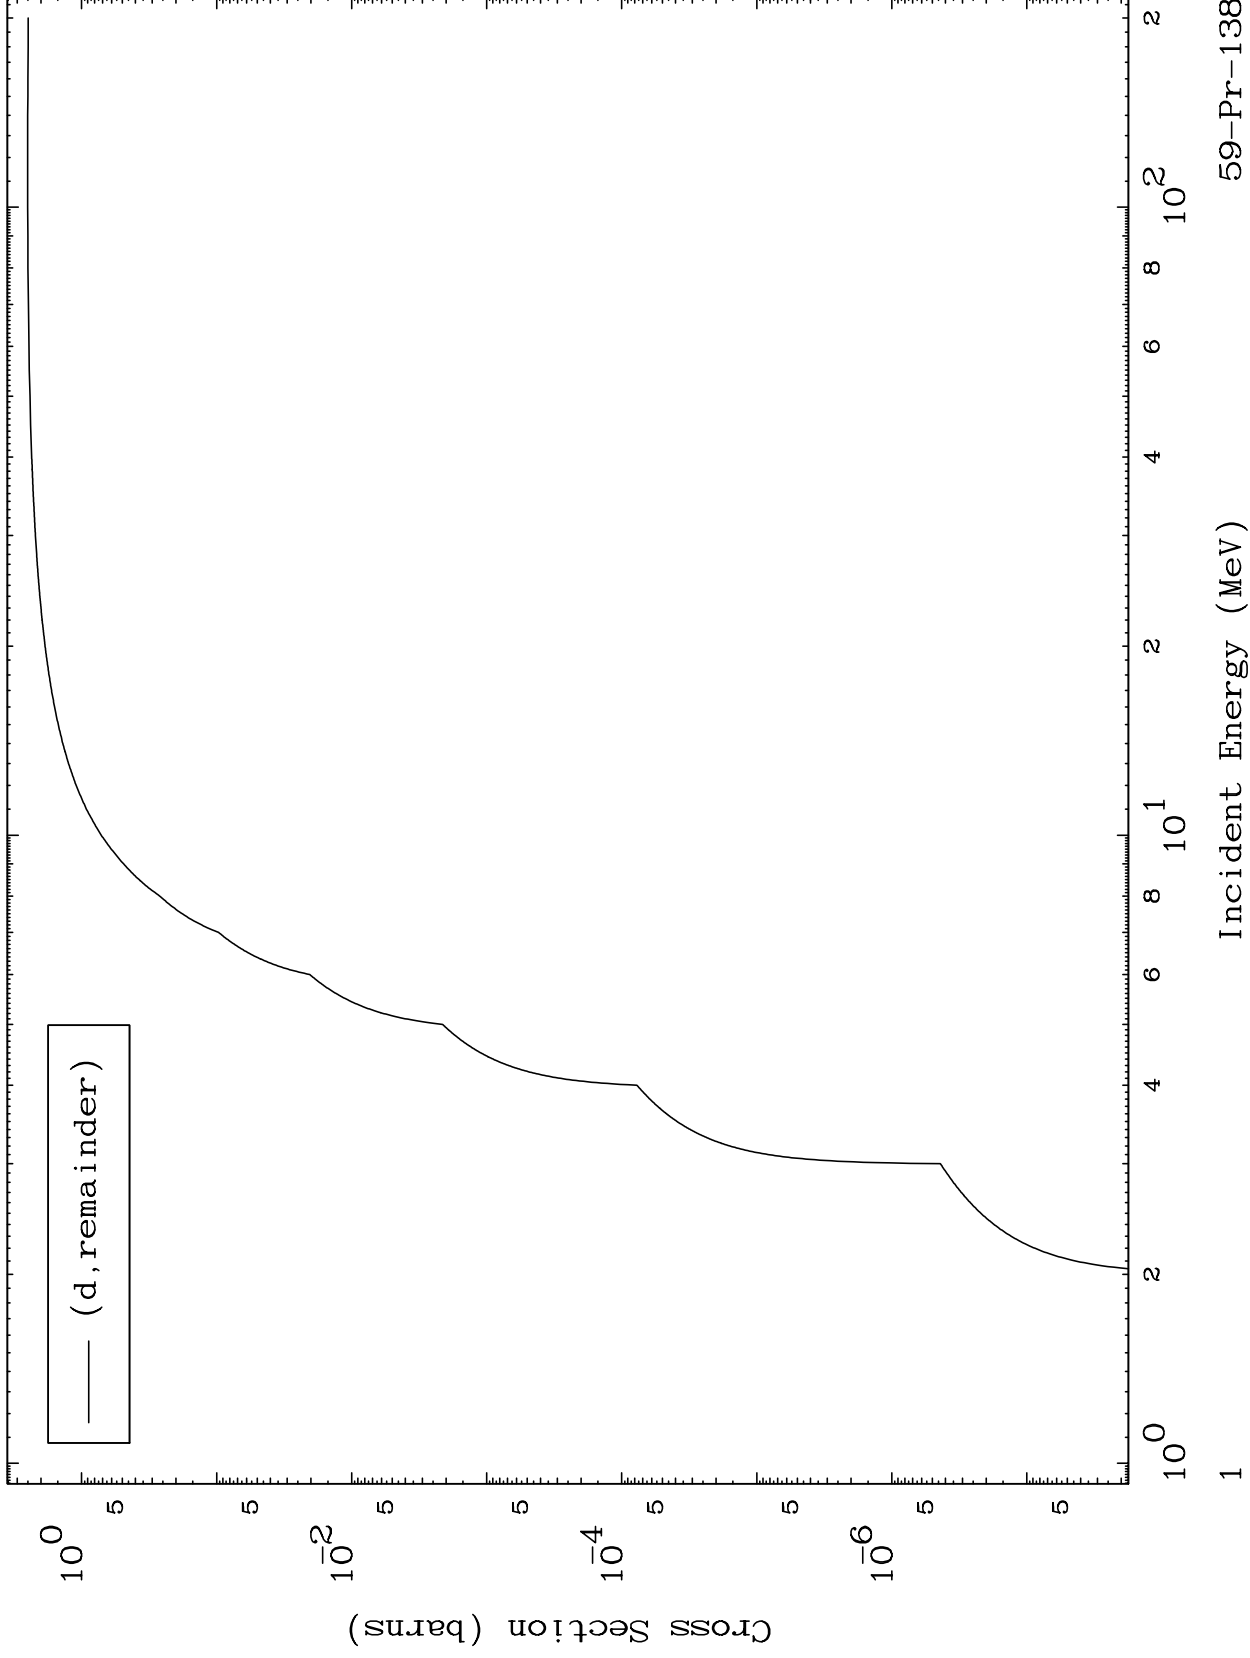

Press Mouse Button to Start

MAT 5916

Deuteron Major
0 Kelvin Cross Sections

59-Pr-138

59-Pr-138