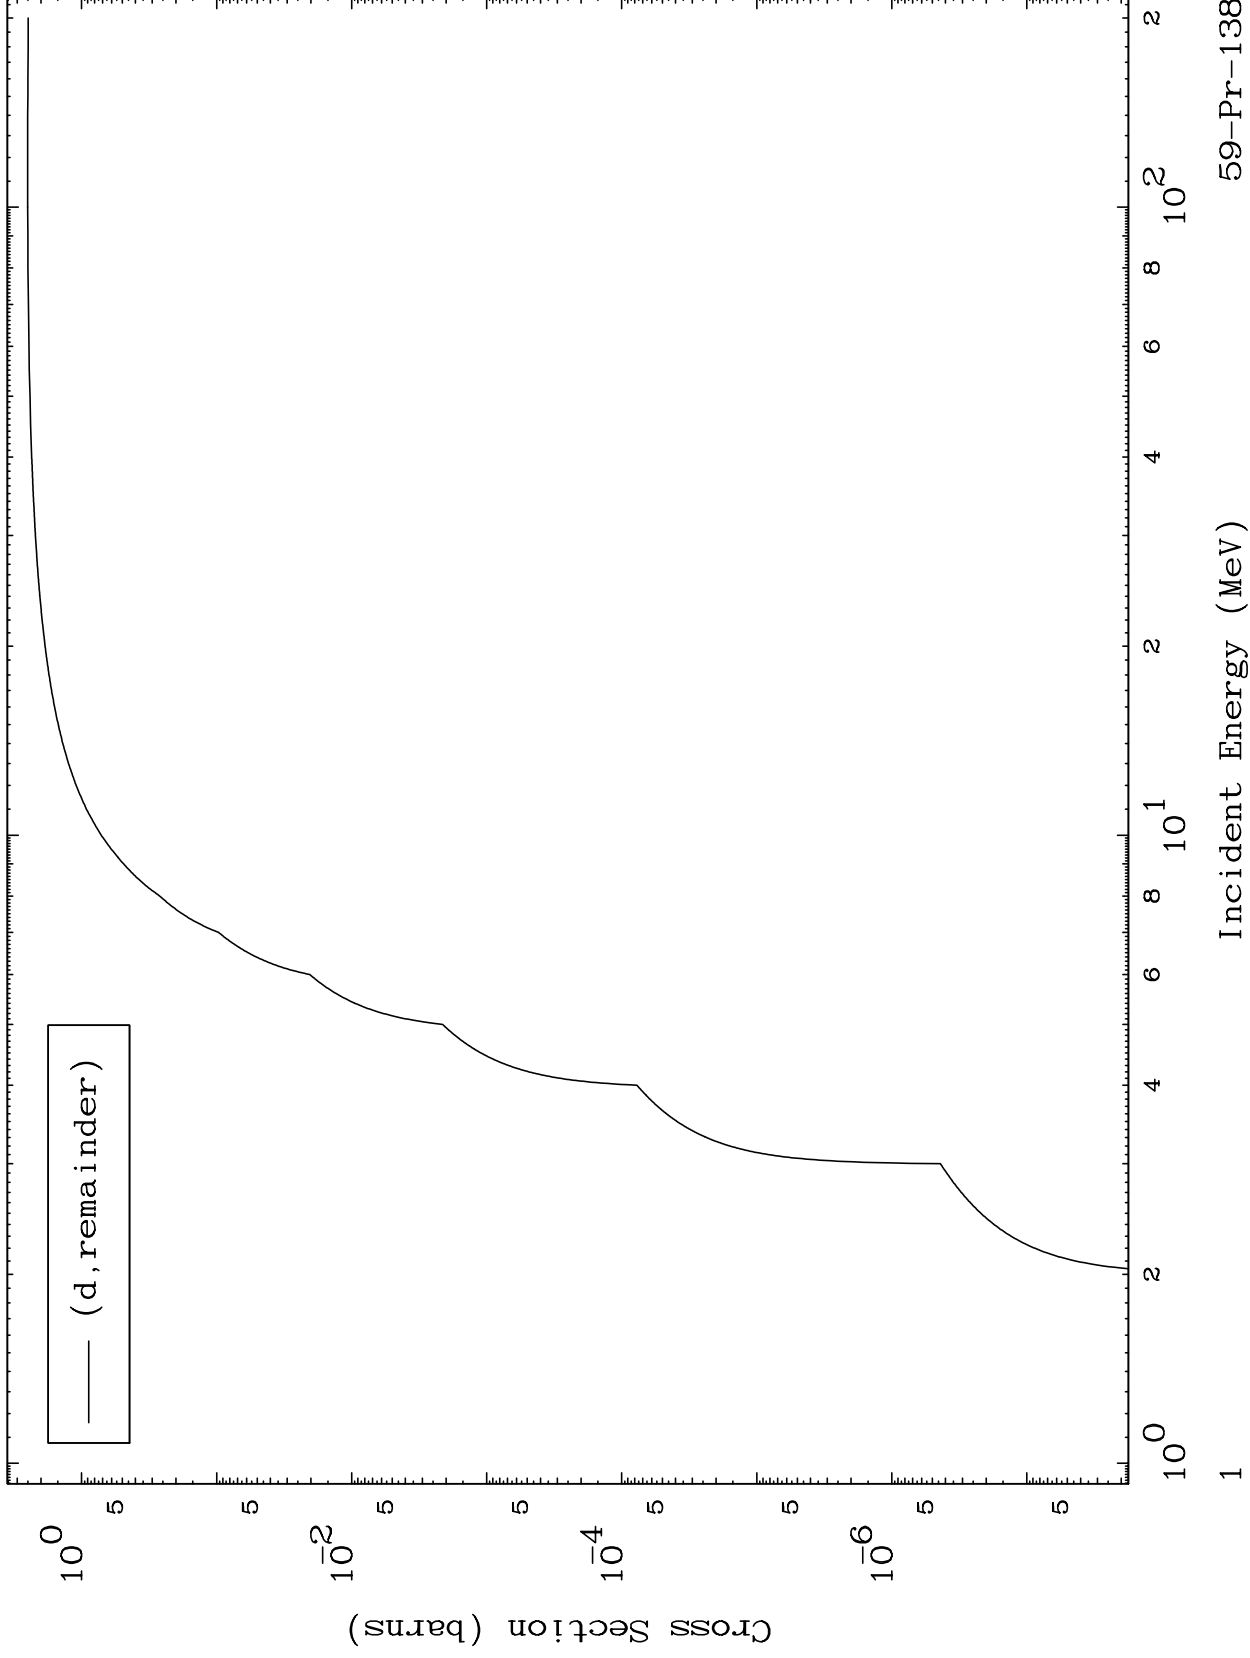

Press Mouse Button to Start

MAT 5917

Deuteron Major  
0 Kelvin Cross Sections

59-Pr-138

59-Pr-138