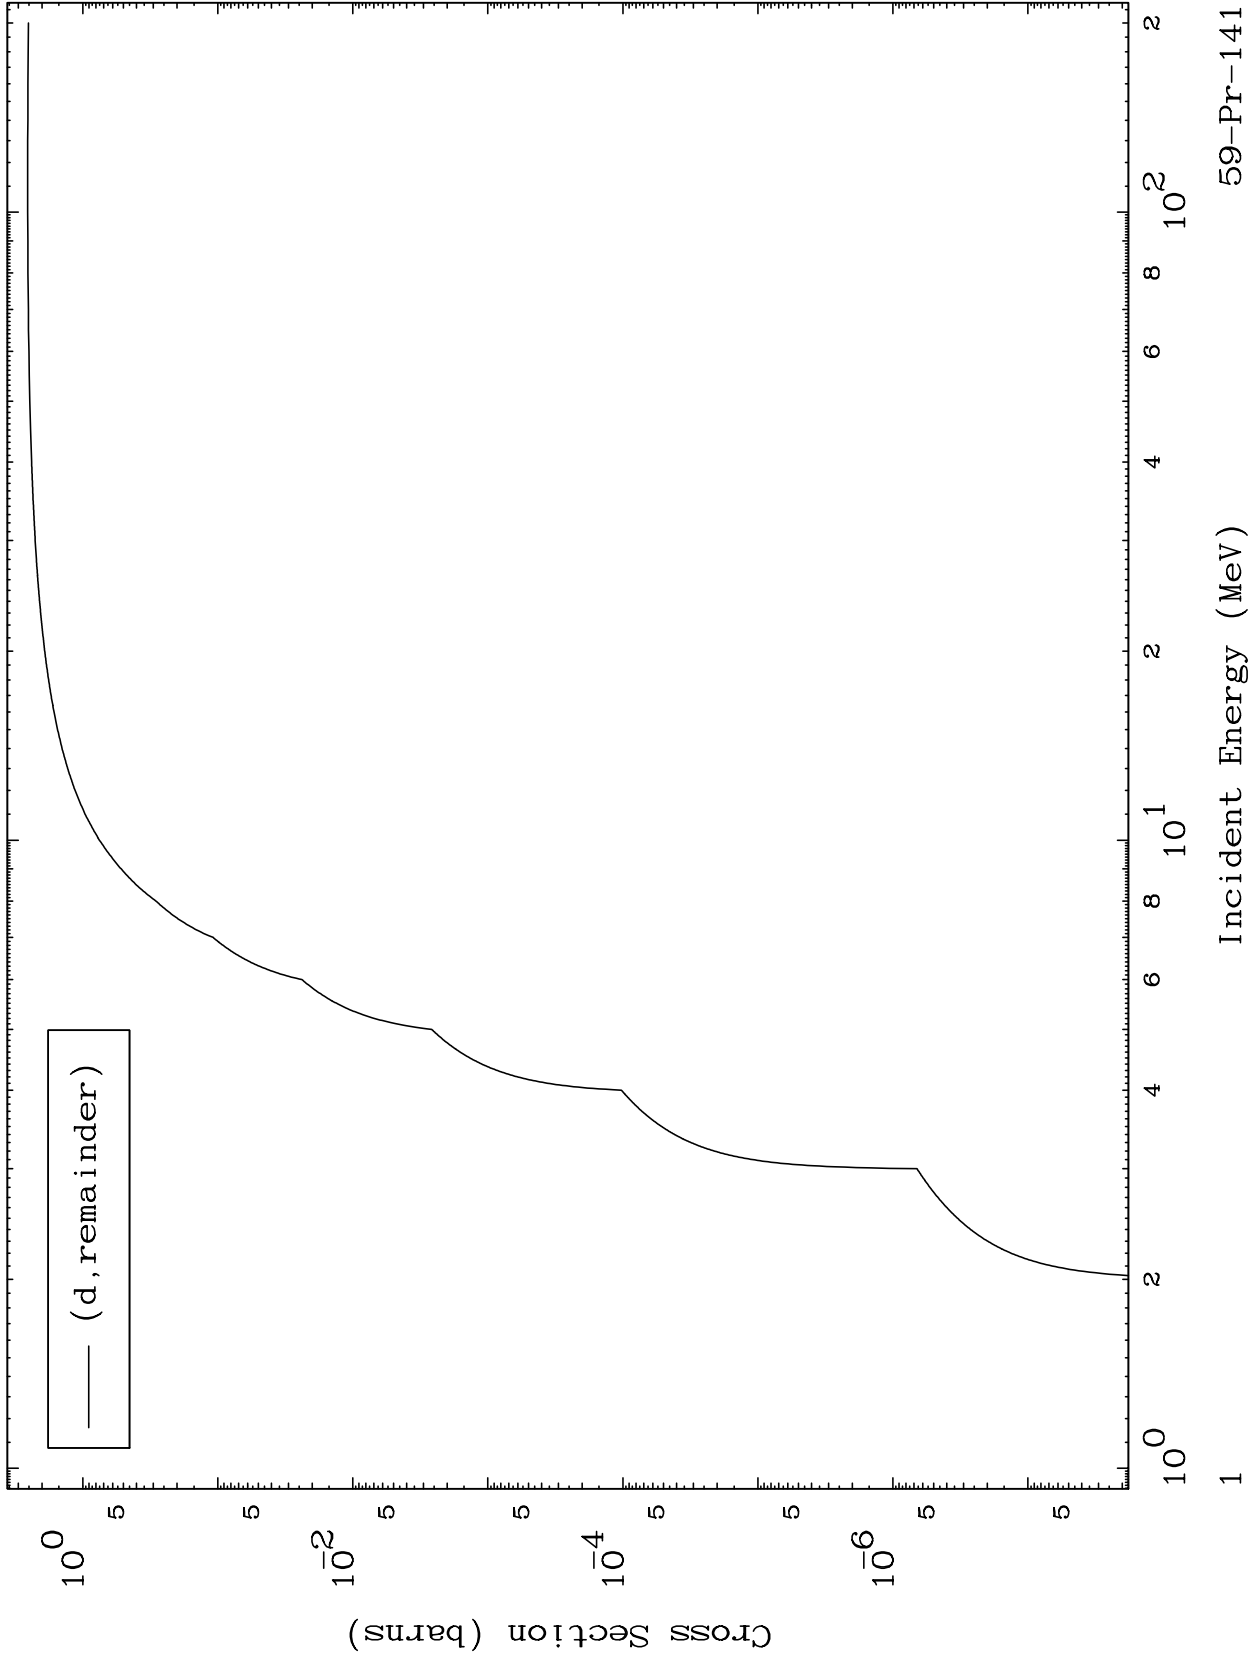

Press Mouse Button to Start

MAT 5925

Deuteron Major
0 Kelvin Cross Sections

59-Pr-141

59-Pr-141