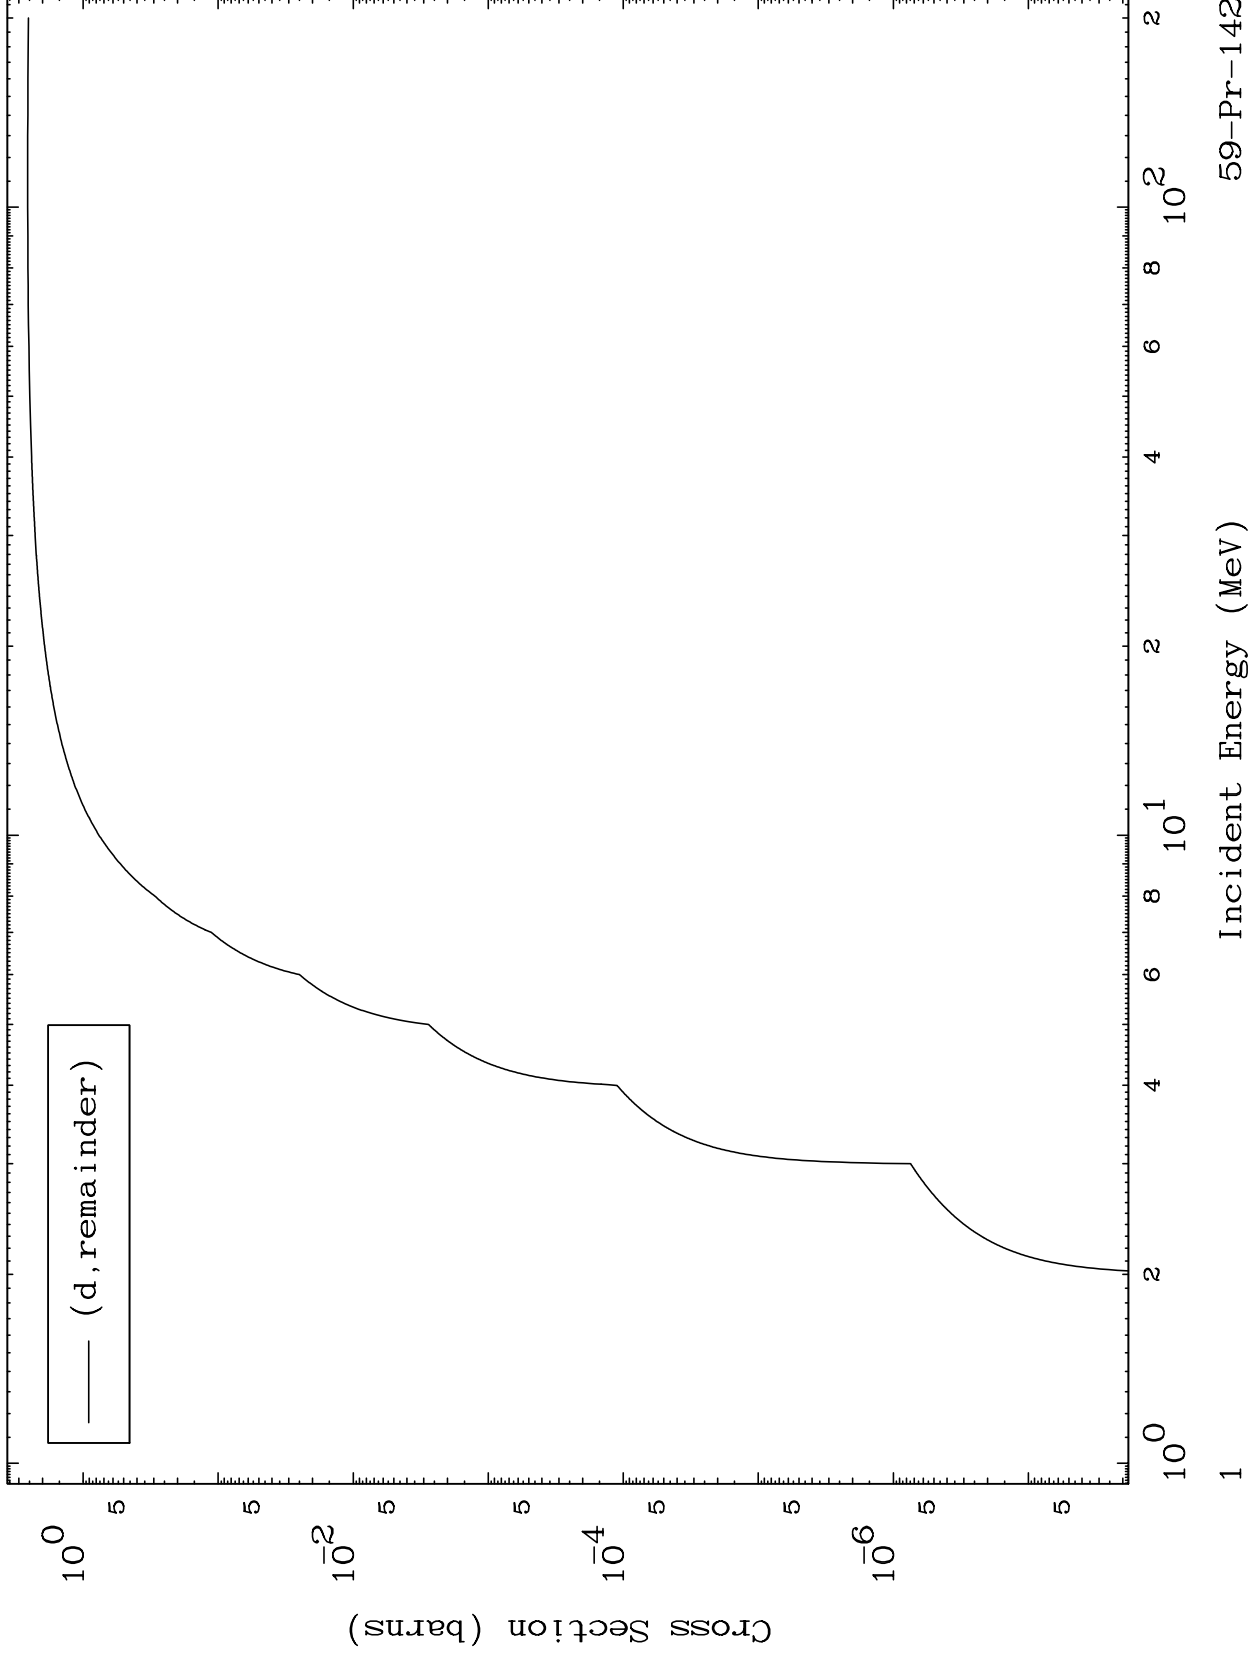

Press Mouse Button to Start

MAT 5928

Deuteron Major
0 Kelvin Cross Sections

59-Pr-142

59-Pr-142