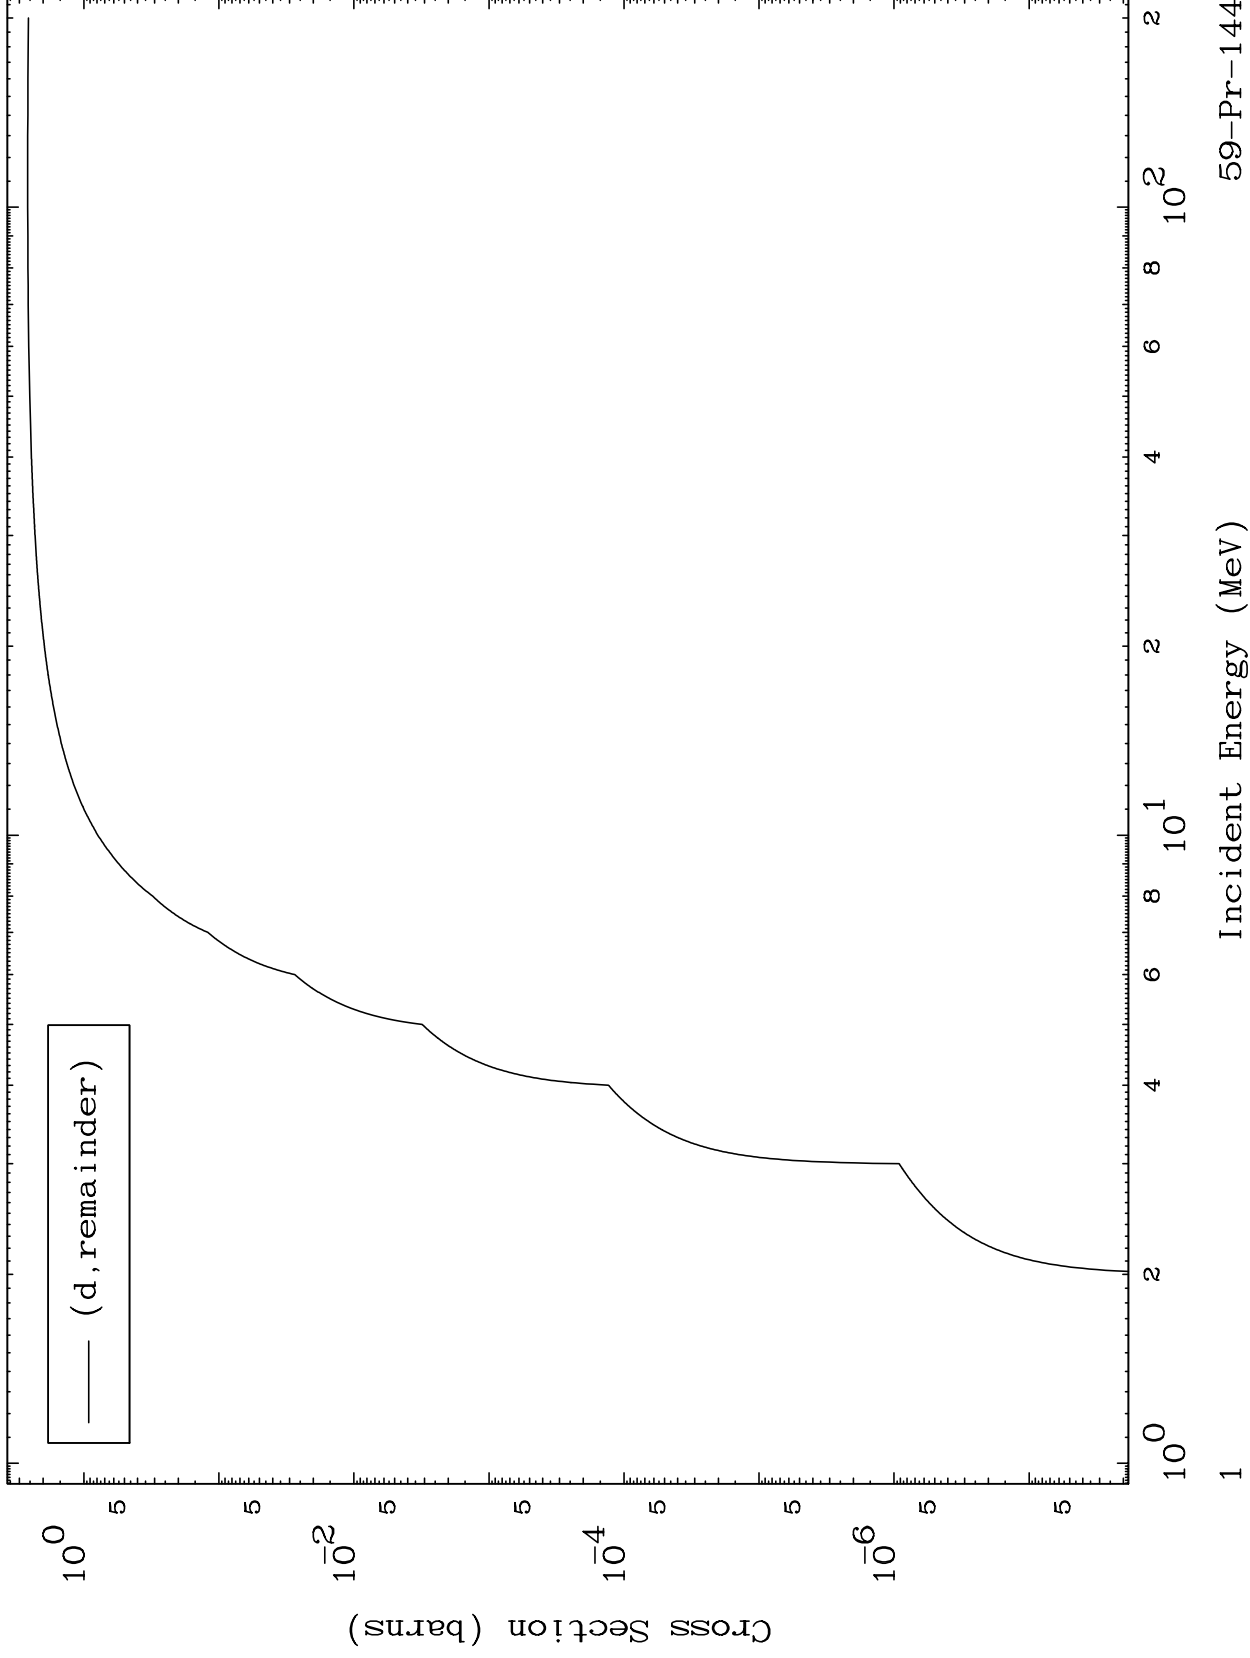

Press Mouse Button to Start

MAT 5934

Deuteron Major
0 Kelvin Cross Sections

59-Pr-144

59-Pr-144