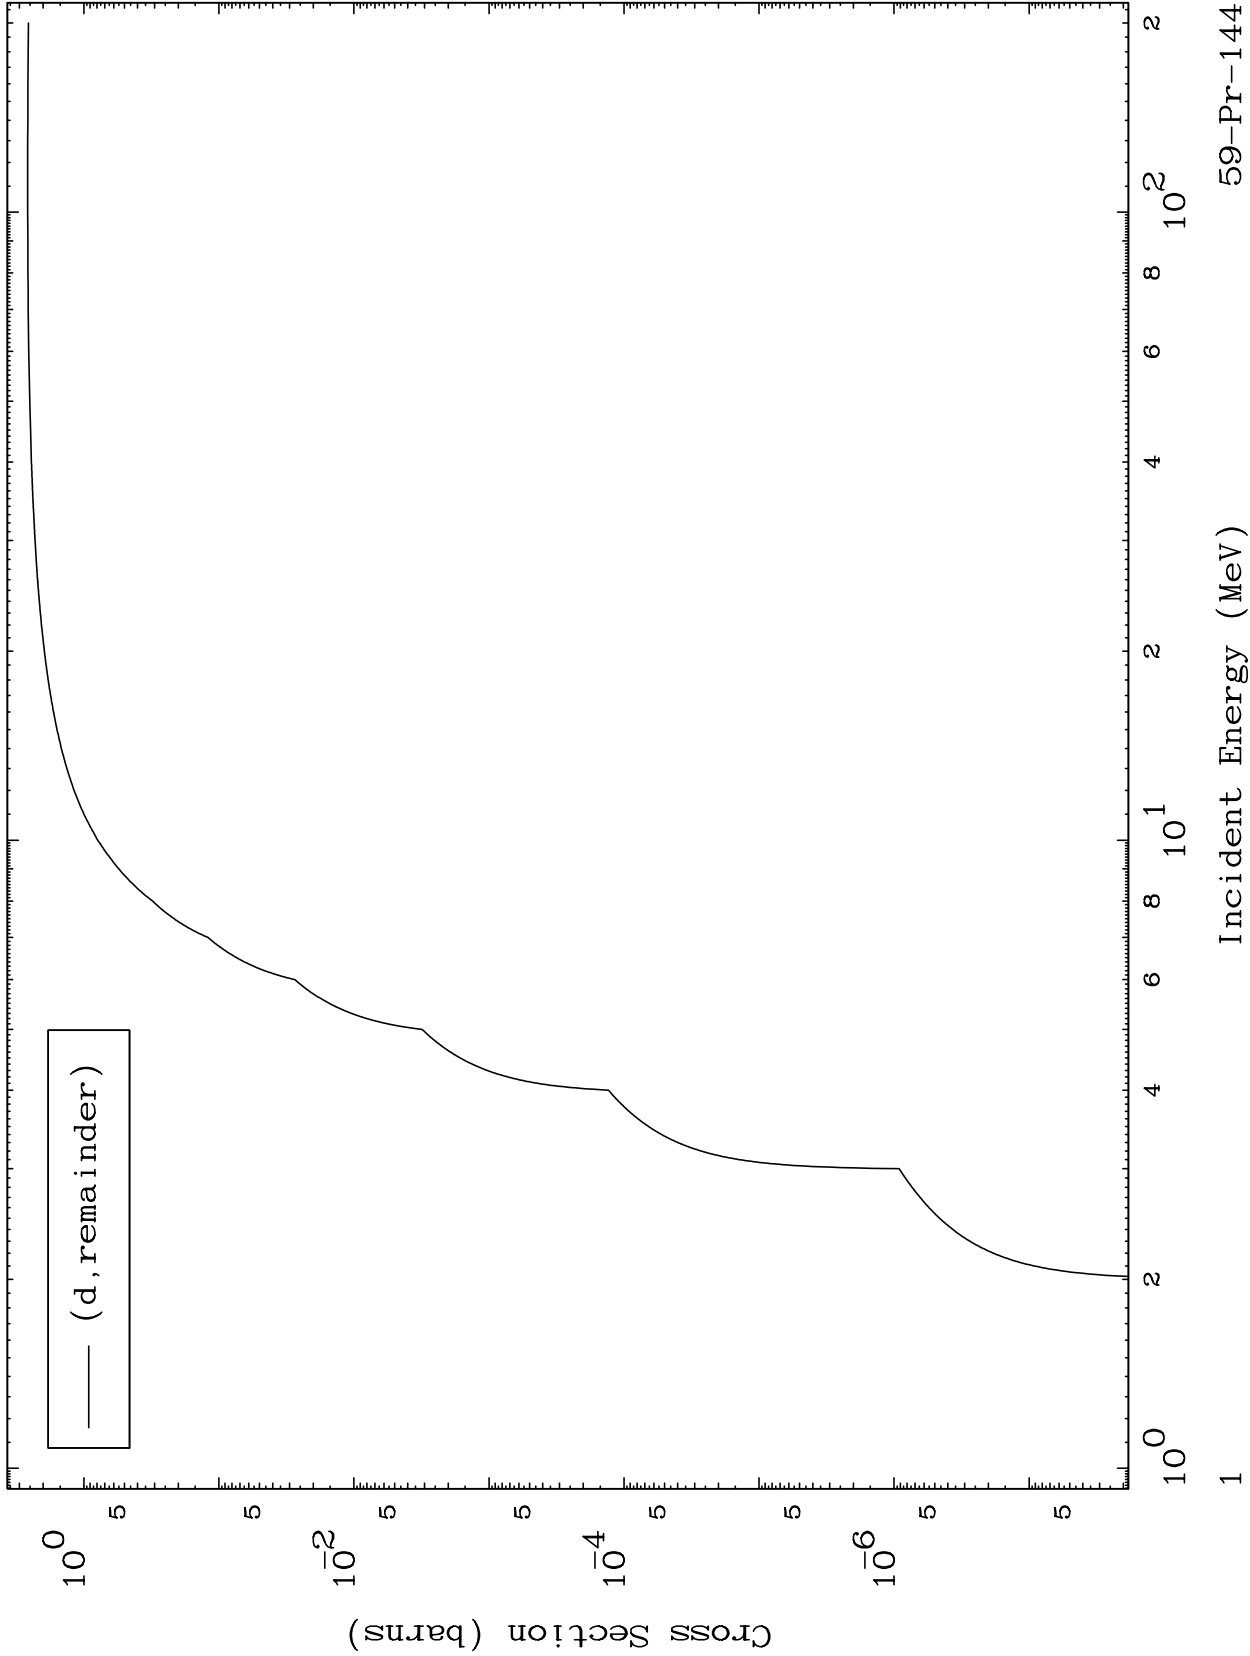

Press Mouse Button to Start

MAT 5935

Deuteron Major
0 Kelvin Cross Sections

59-Pr-144

59-Pr-144