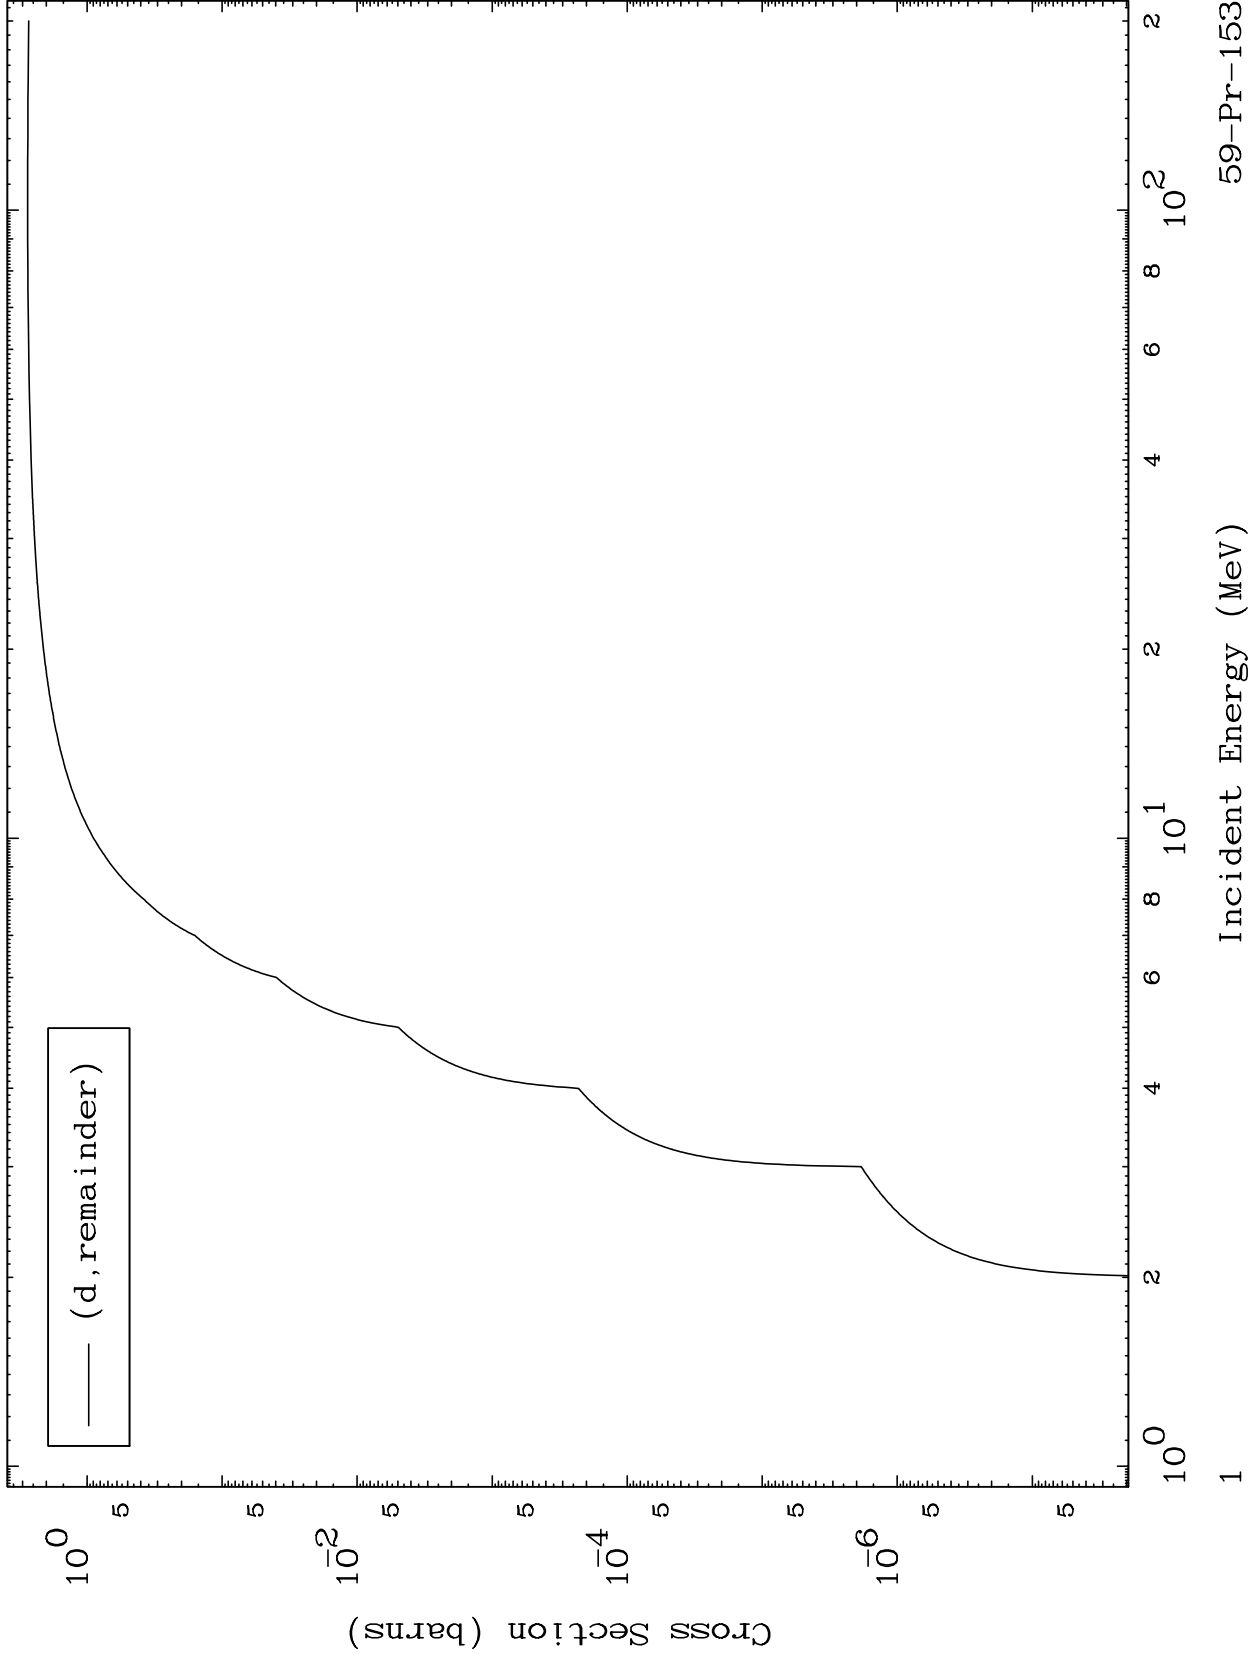

Press Mouse Button to Start

MAT 5961

Deuteron Major
0 Kelvin Cross Sections

59-Pr-153

59-Pr-153