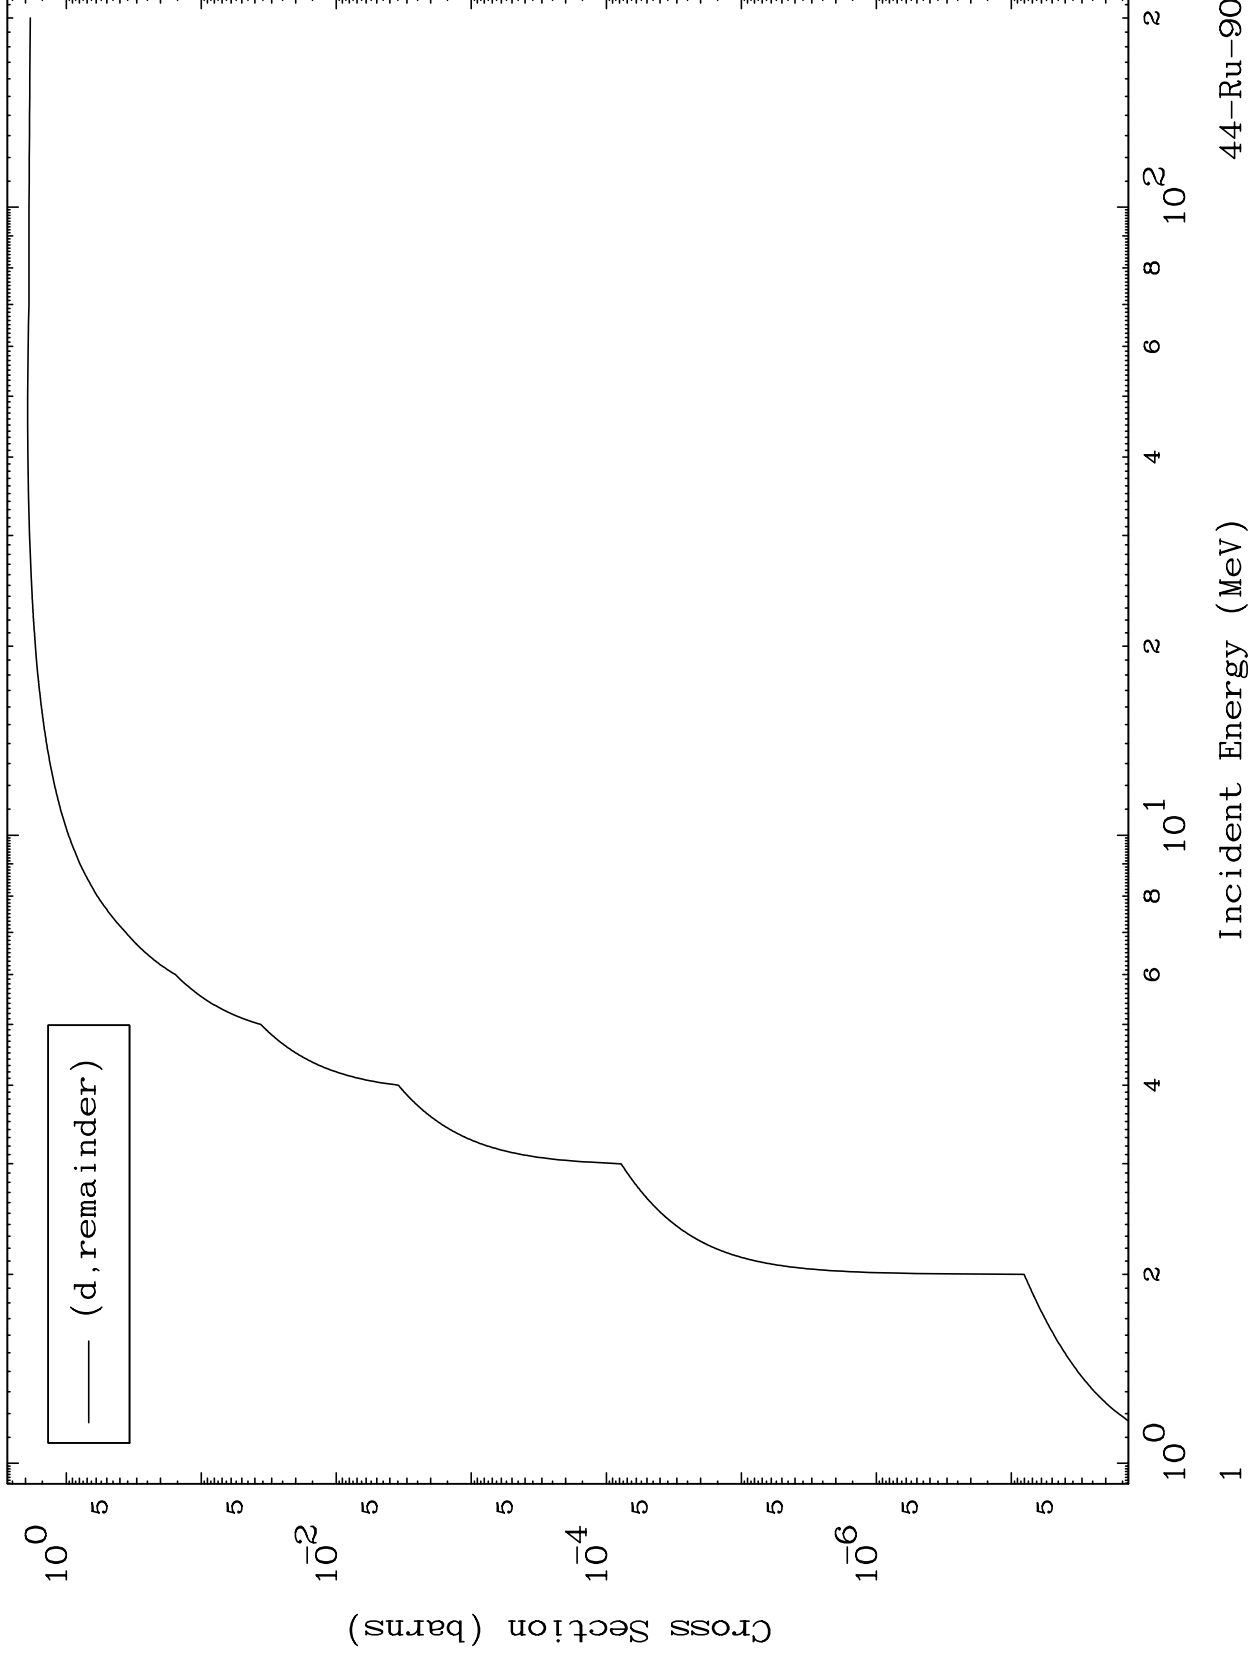

Press Mouse Button to Start

MAT 4407

Deuteron Major
0 Kelvin Cross Sections

44-Ru-90

44-Ru-90