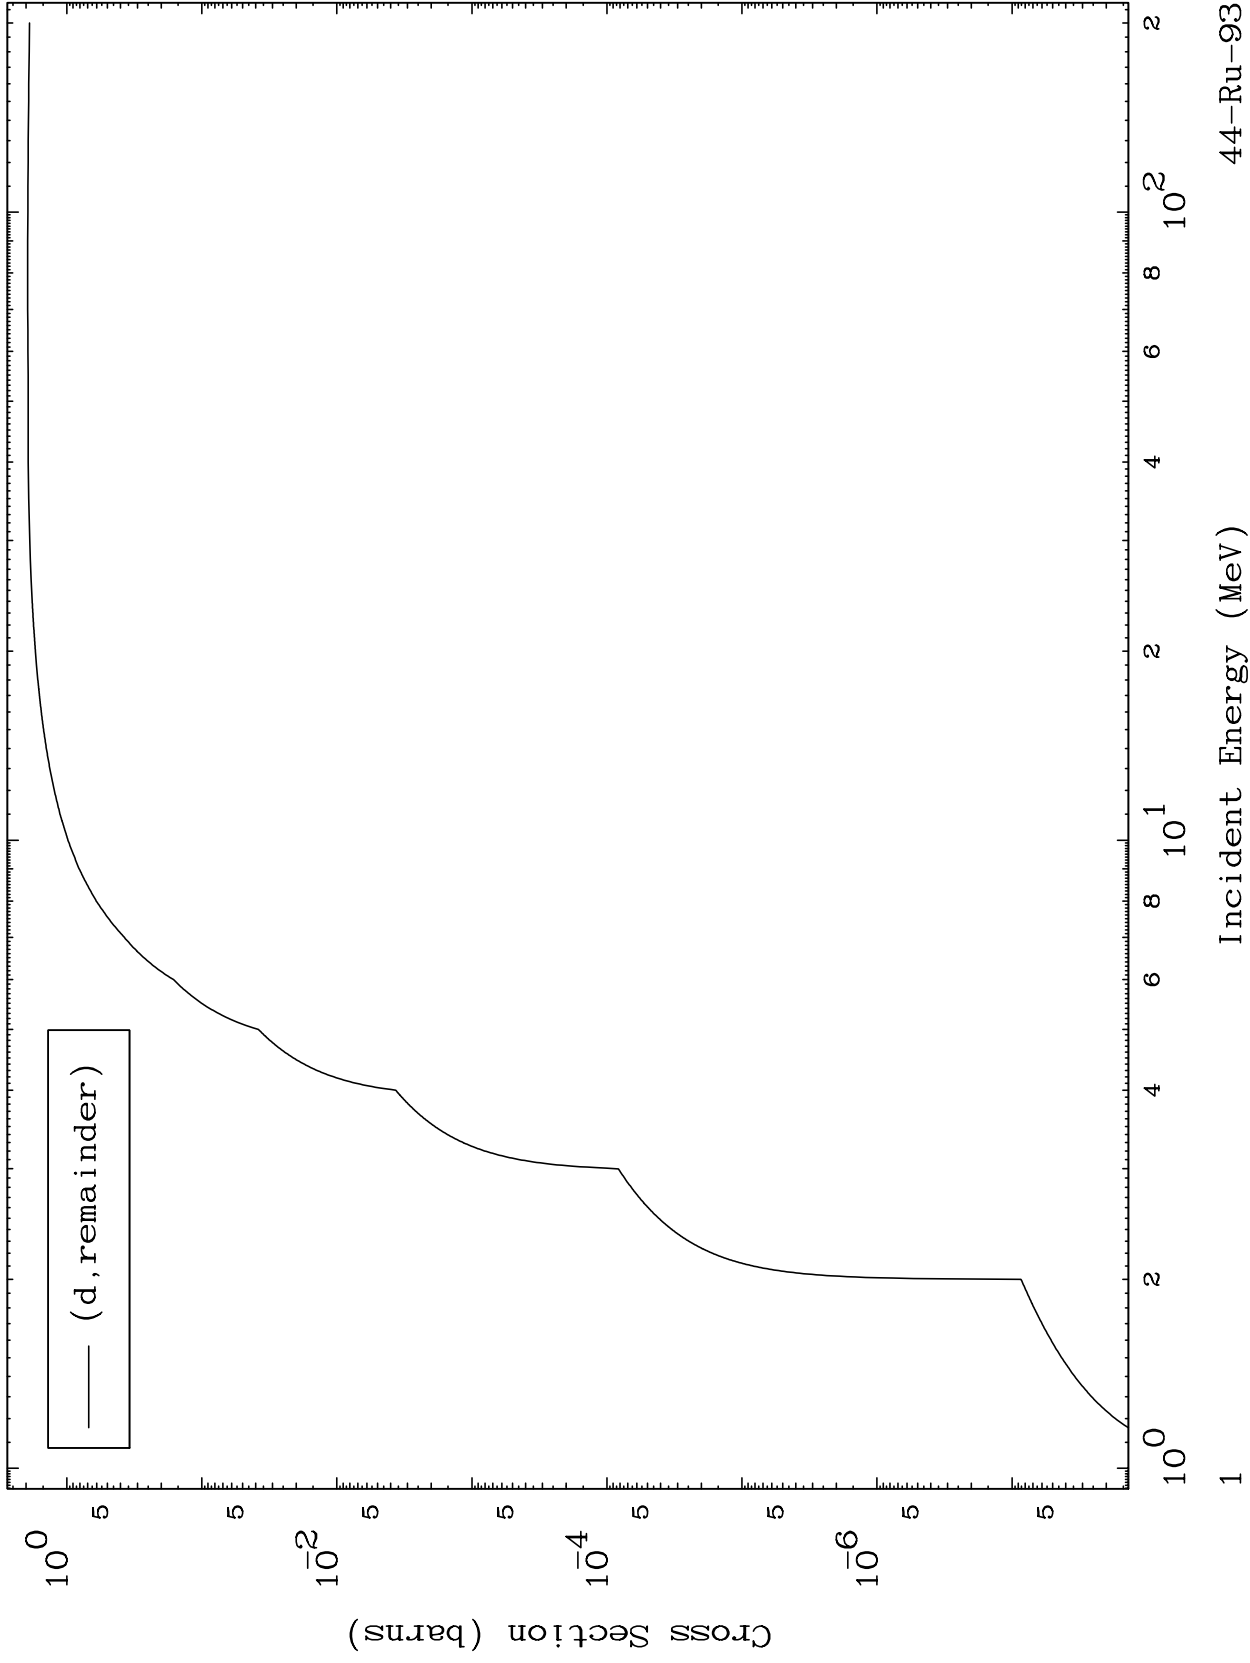

Press Mouse Button to Start

MAT 4416

Deuteron Major  
0 Kelvin Cross Sections

44-Ru-93

44-Ru-93