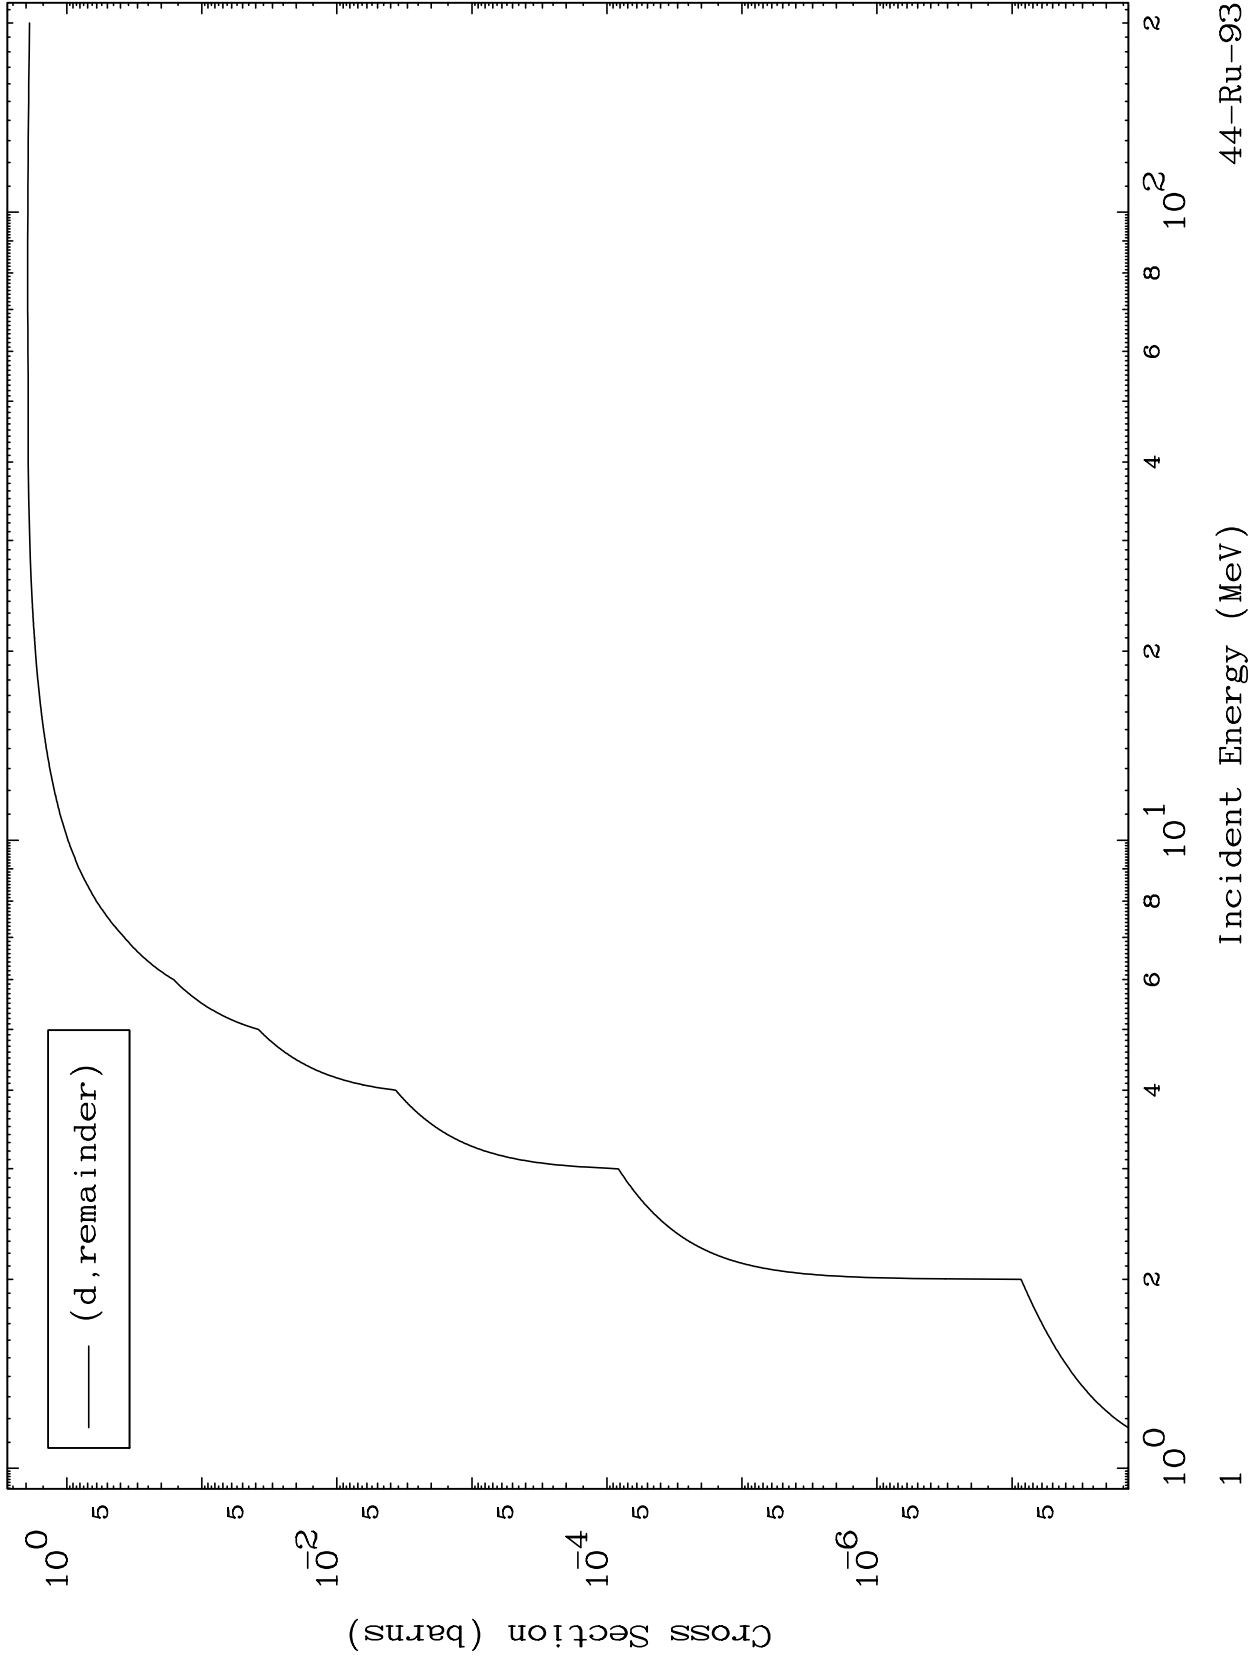

Press Mouse Button to Start

MAT 4417

Deuteron Major
0 Kelvin Cross Sections

44-Ru-93

44-Ru-93