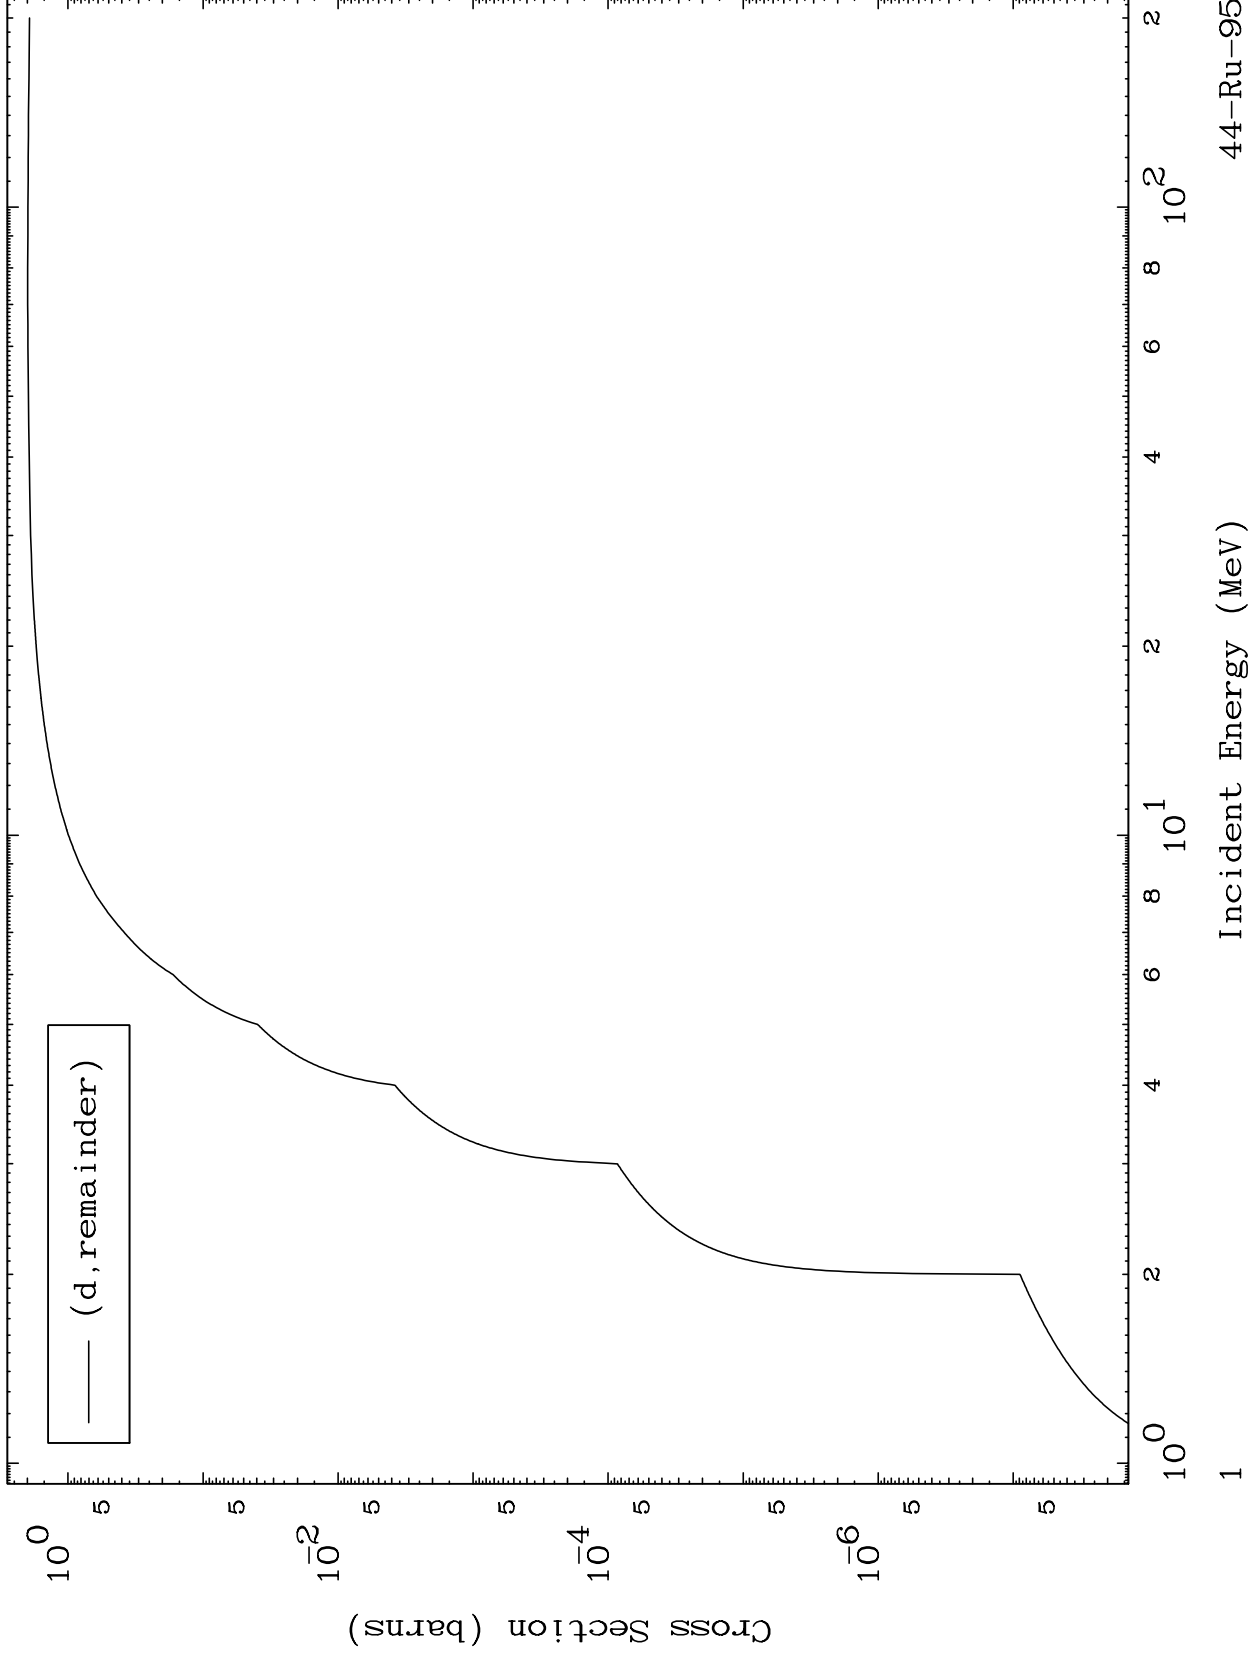

Press Mouse Button to Start

MAT 4422

Deuteron Major
0 Kelvin Cross Sections

44-Ru-95

44-Ru-95