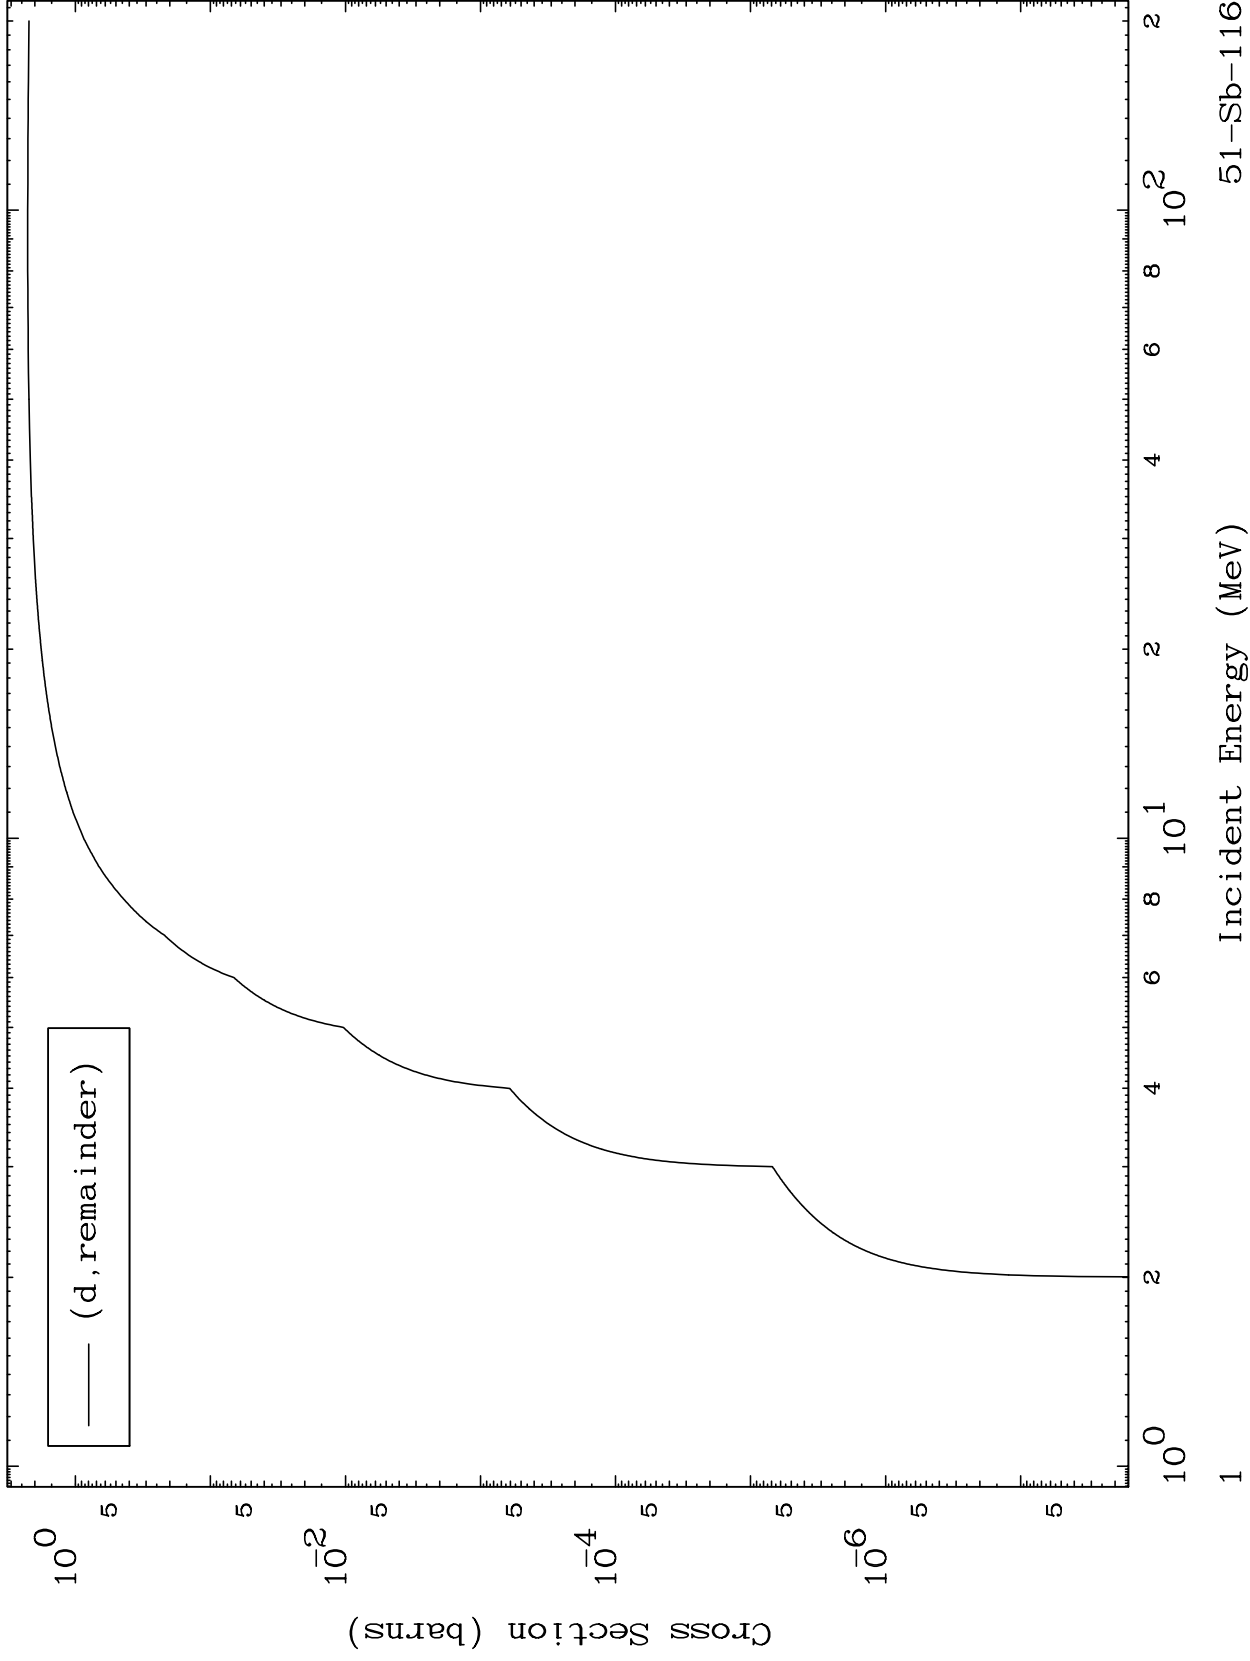

Press Mouse Button to Start

MAT 5111

Deuteron Major
0 Kelvin Cross Sections

51-Sb-116

51-Sb-116