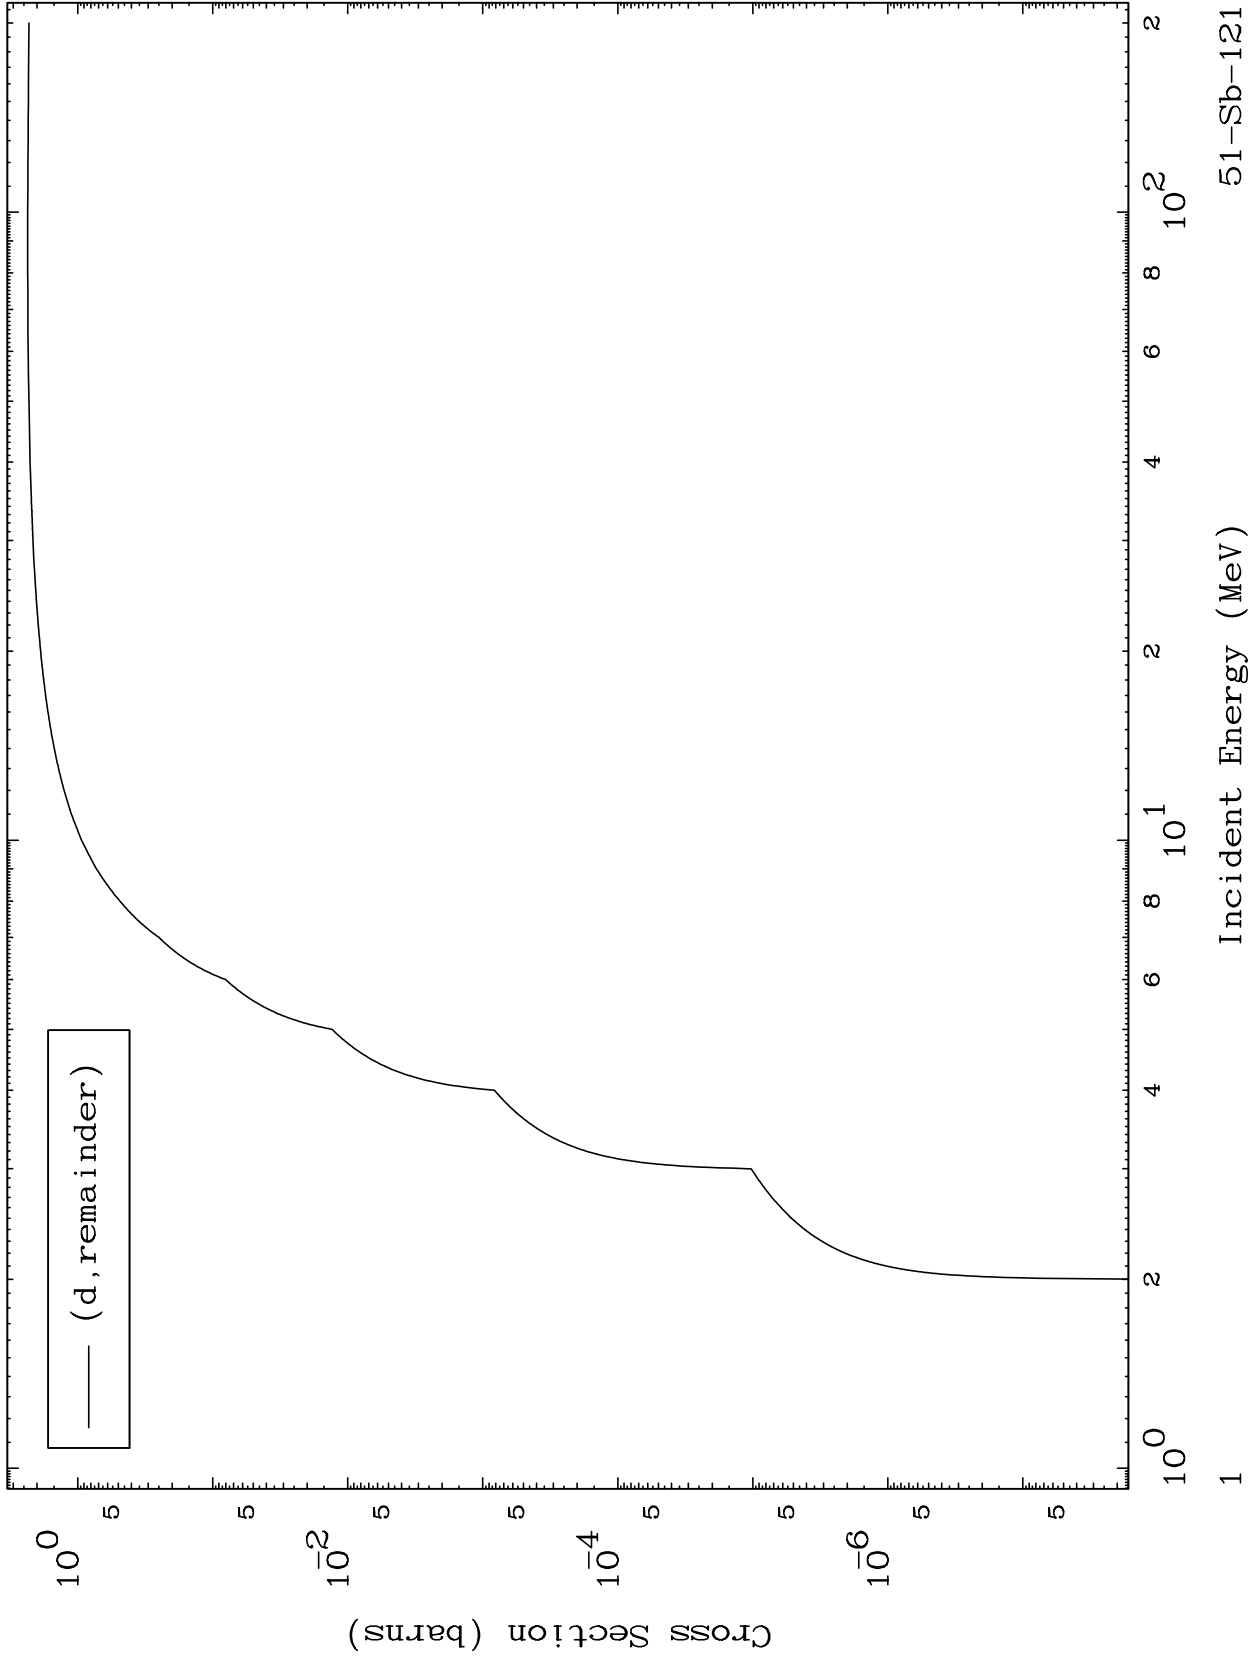

Press Mouse Button to Start

MAT 5125

Deuteron Major
0 Kelvin Cross Sections

51-Sb-121

51-Sb-121