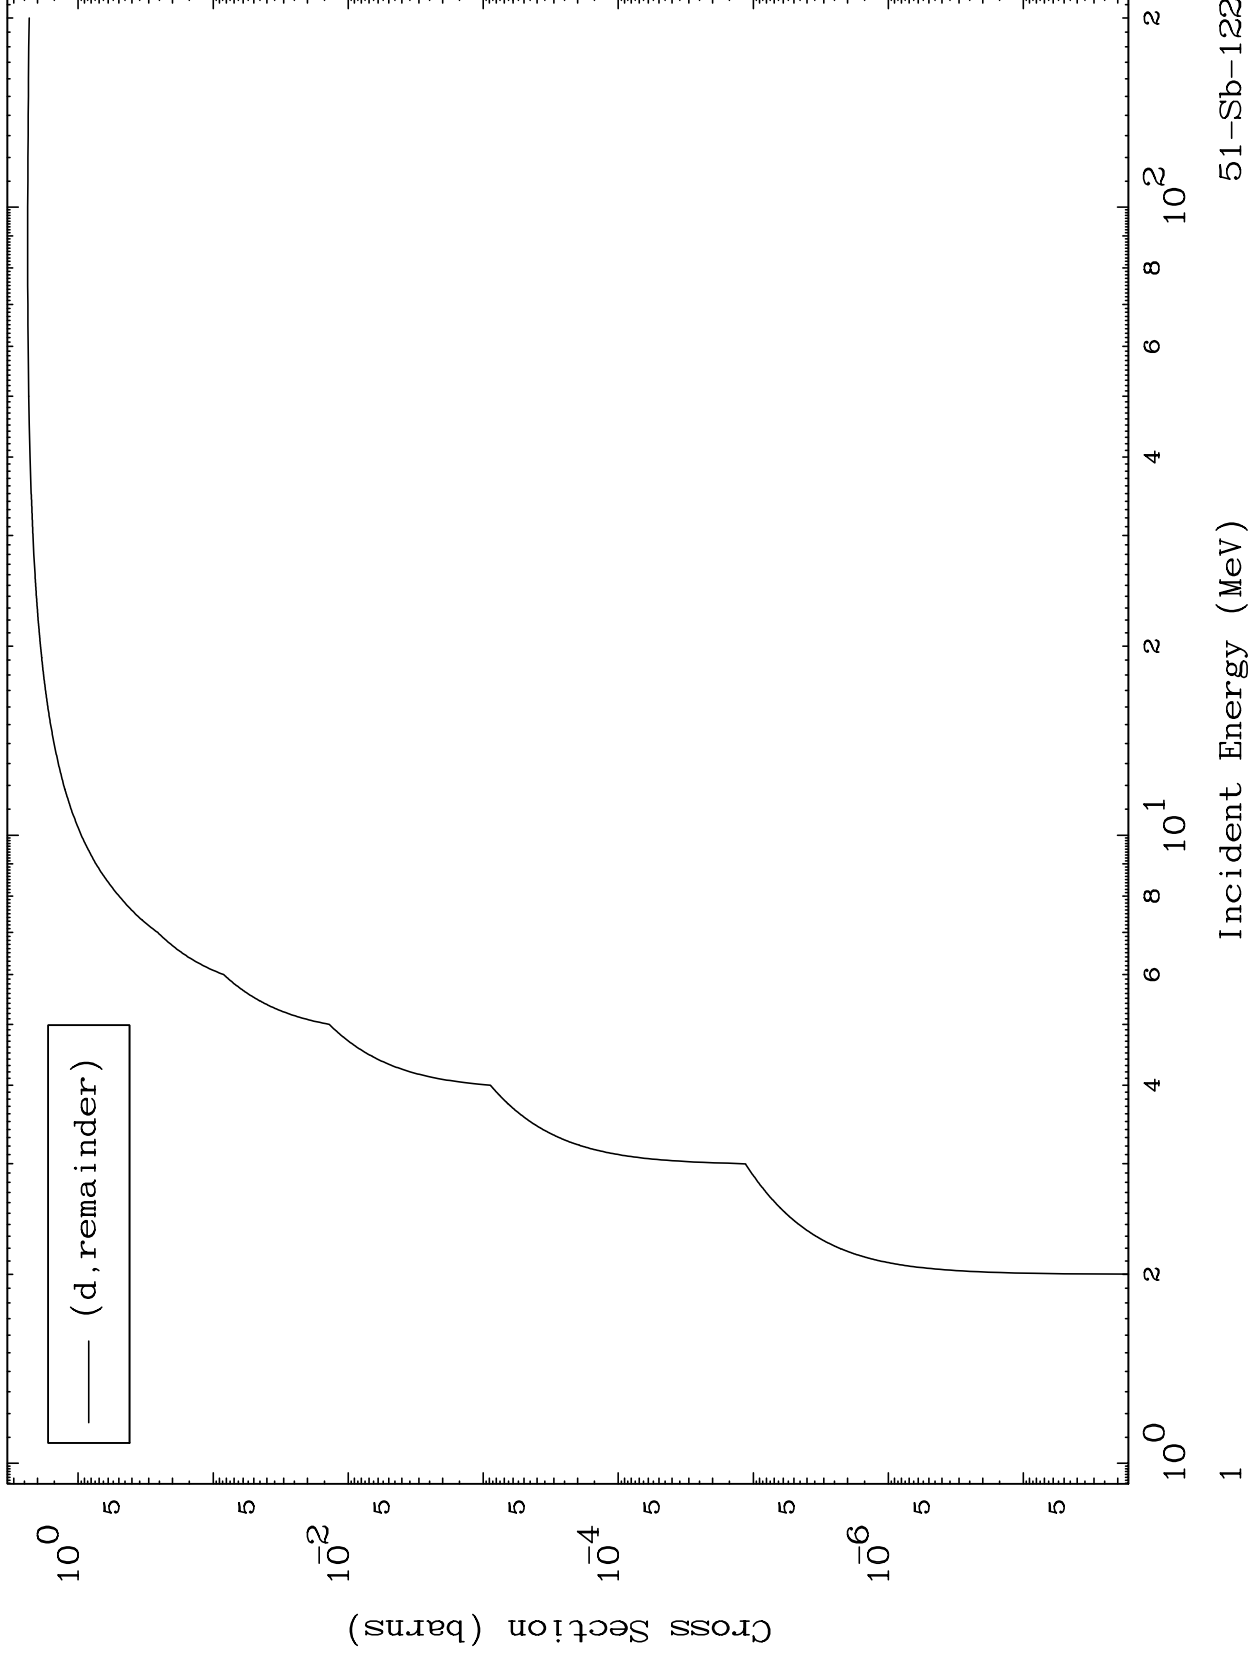

Press Mouse Button to Start

MAT 5128

Deuteron Major
0 Kelvin Cross Sections

51-Sb-122

51-Sb-122