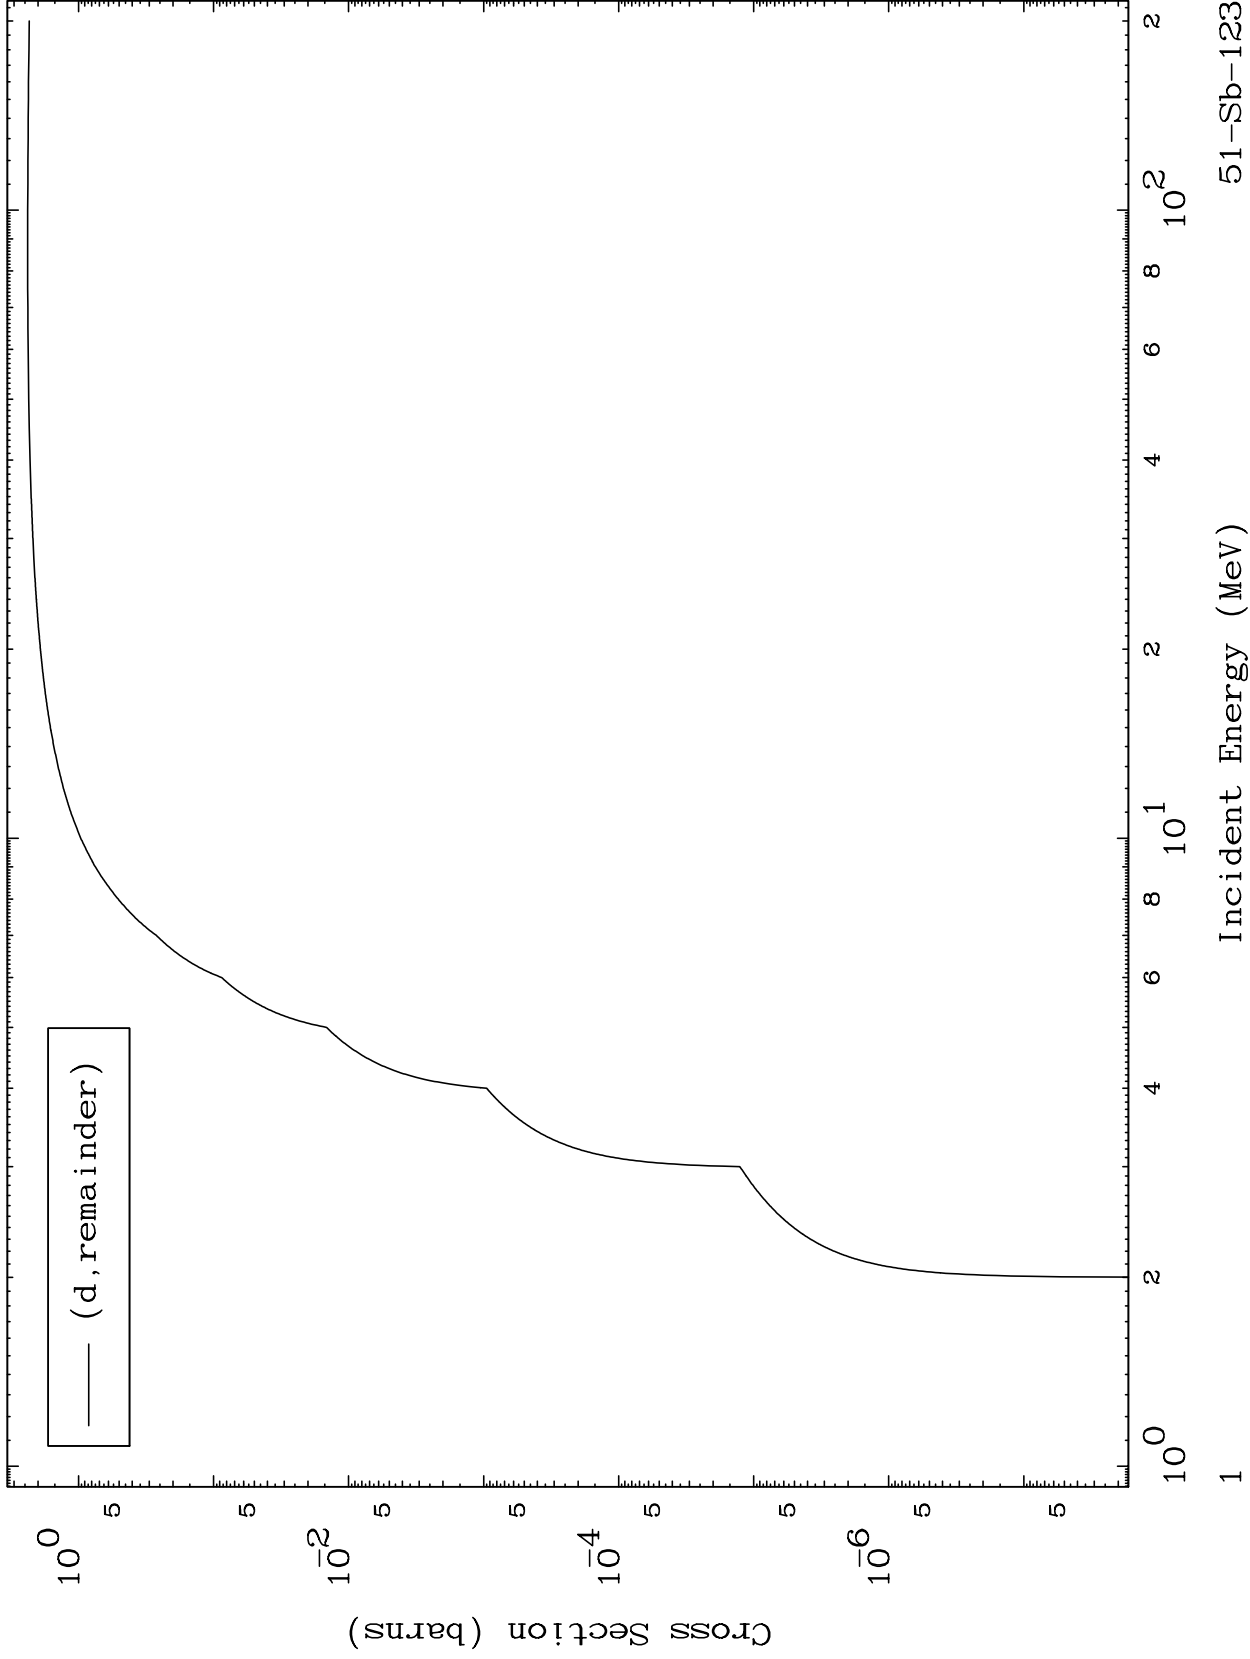

Press Mouse Button to Start

MAT 5131

Deuteron Major
0 Kelvin Cross Sections

51-Sb-123

51-Sb-123