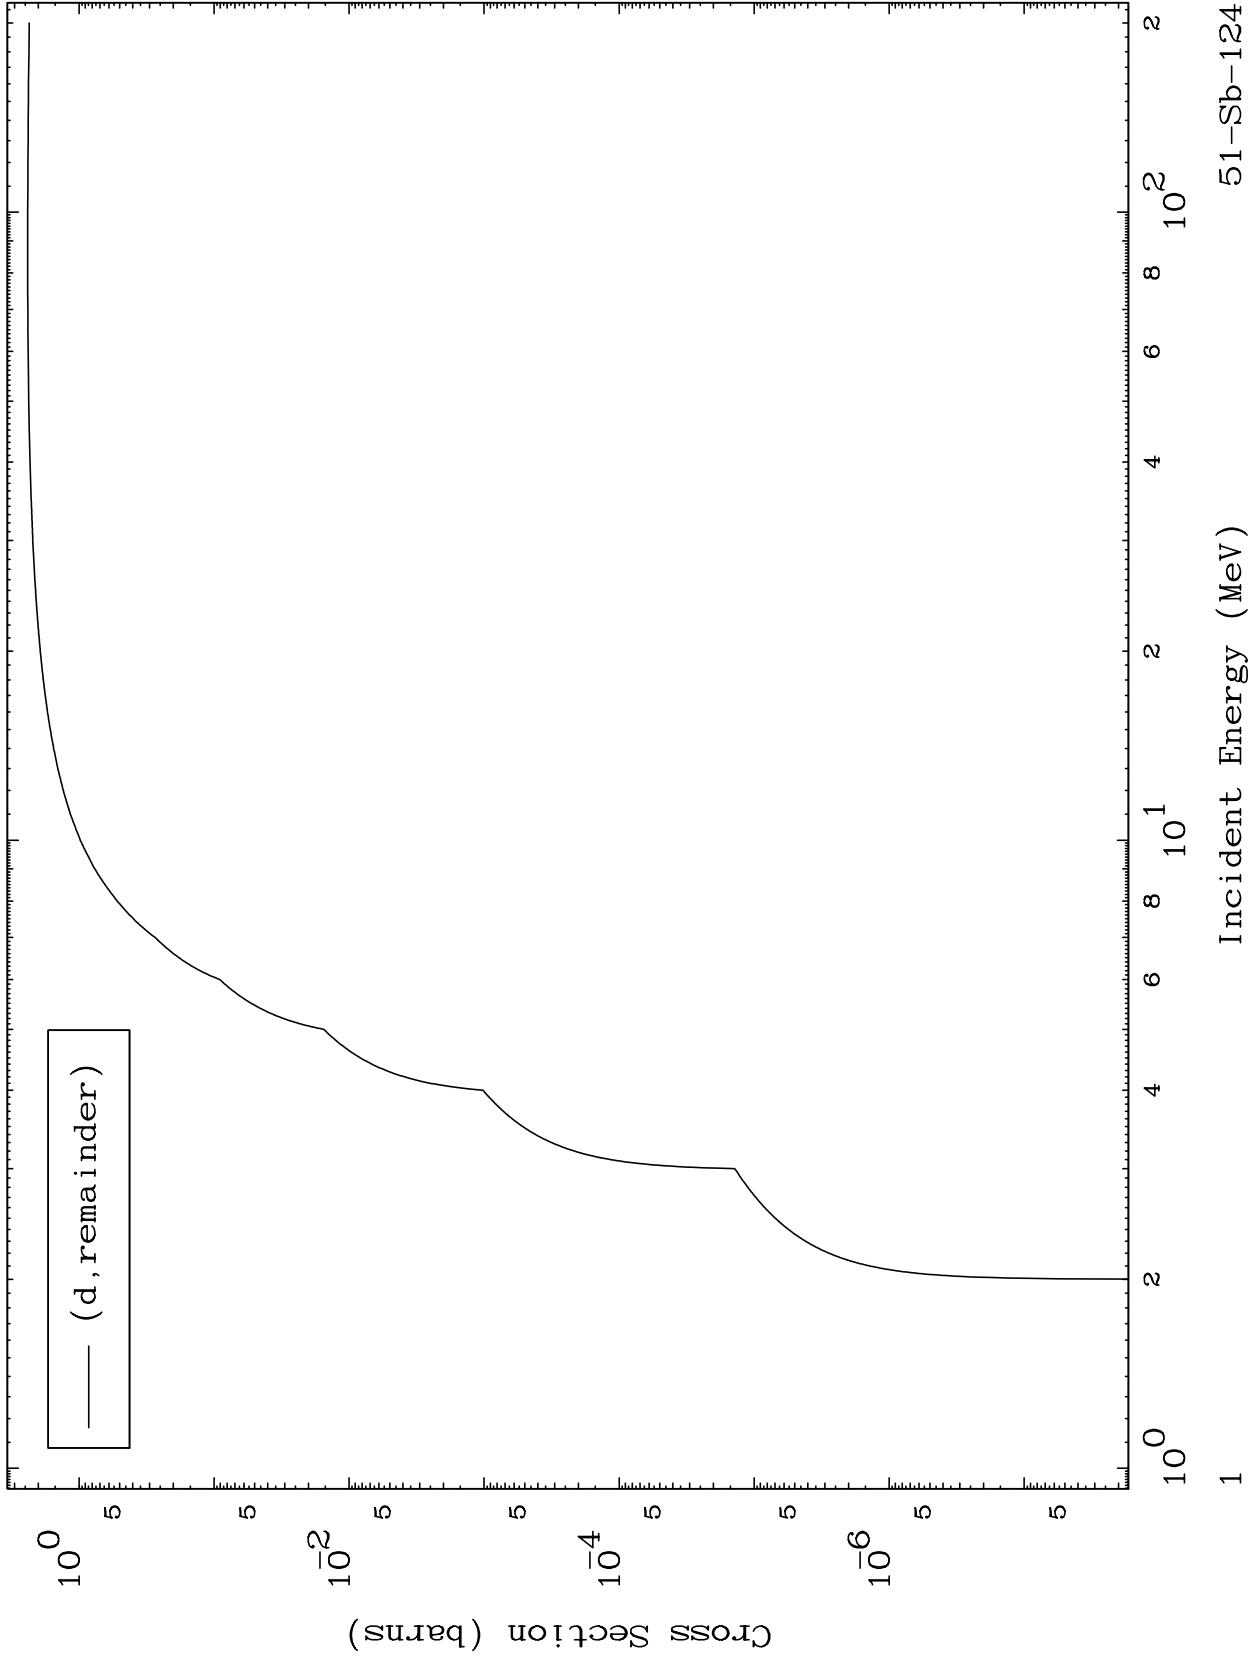

Press Mouse Button to Start

MAT 5135

Deuteron Major
0 Kelvin Cross Sections

51-Sb-124

51-Sb-124