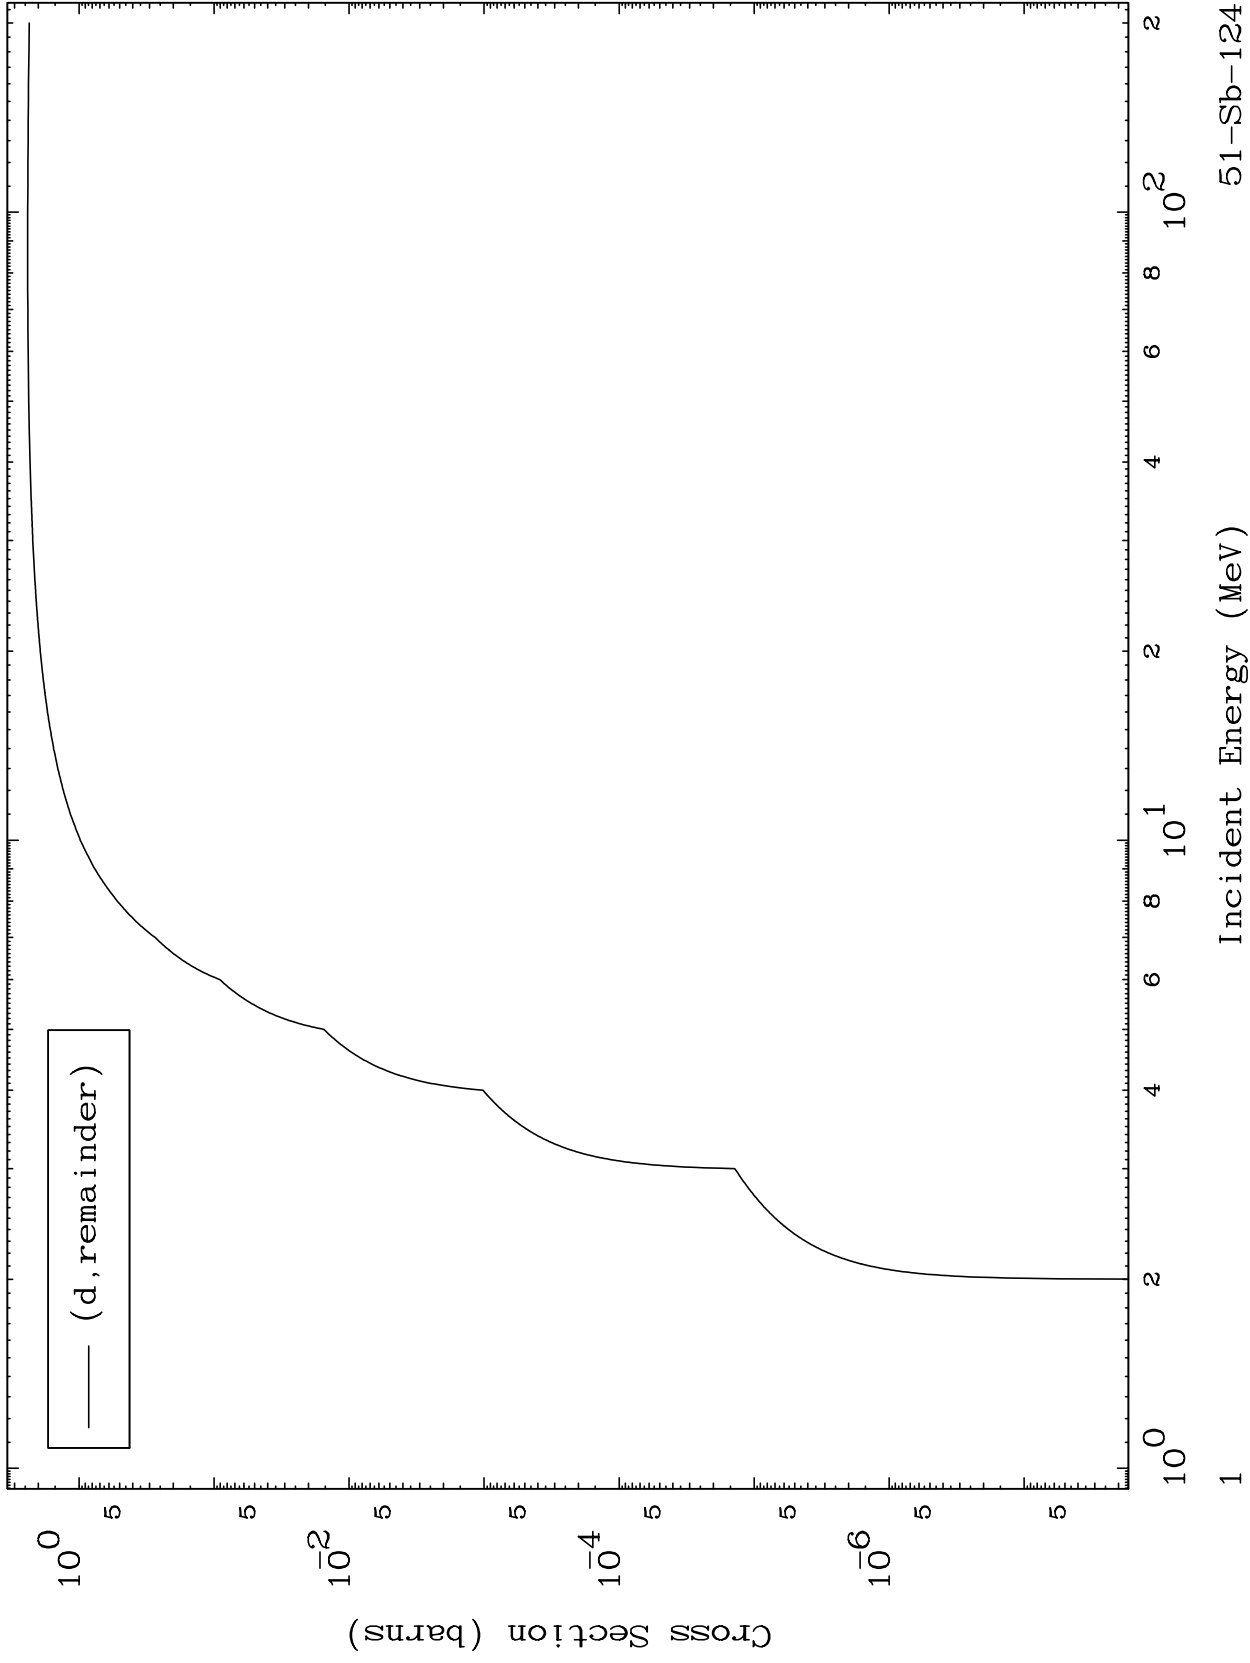

Press Mouse Button to Start

MAT 5136

Deuteron Major
0 Kelvin Cross Sections

51-Sb-124

51-Sb-124