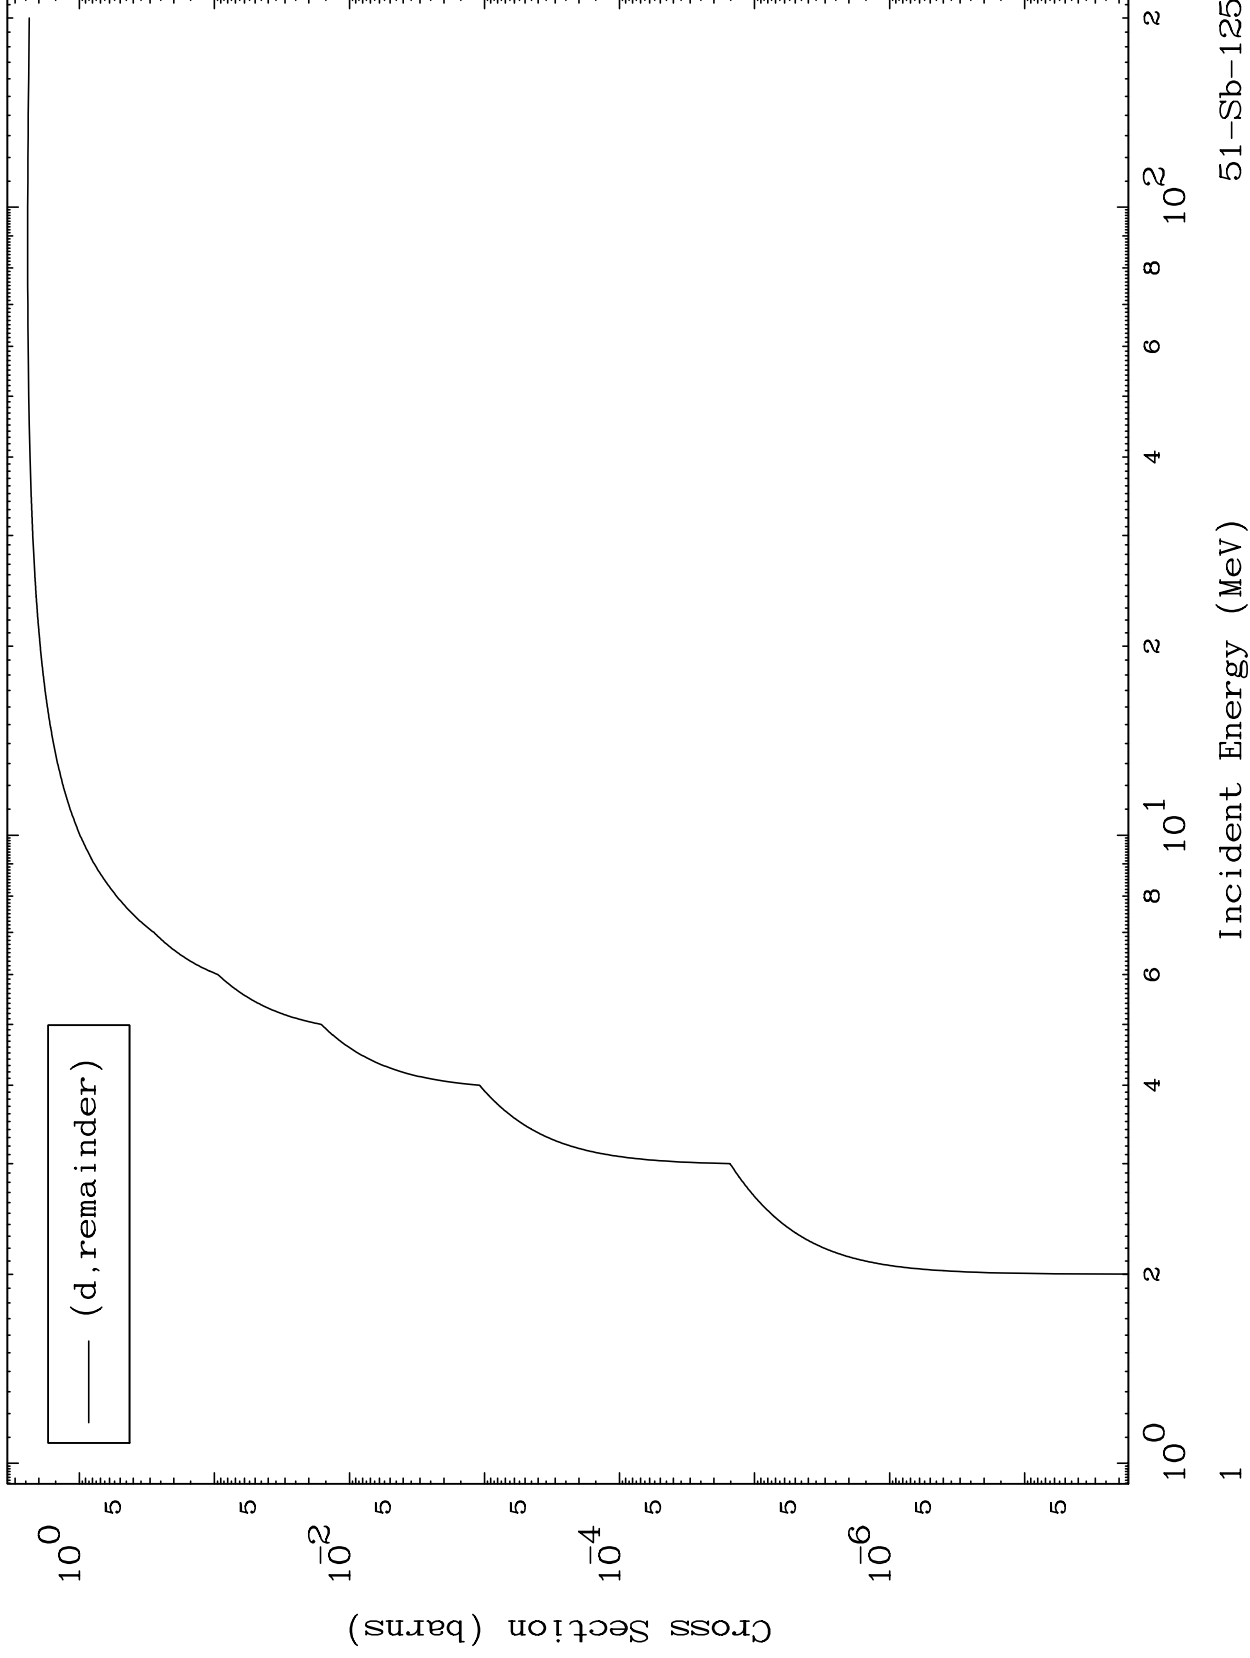

Press Mouse Button to Start

MAT 5137

Deuteron Major
0 Kelvin Cross Sections

51-Sb-125

51-Sb-125